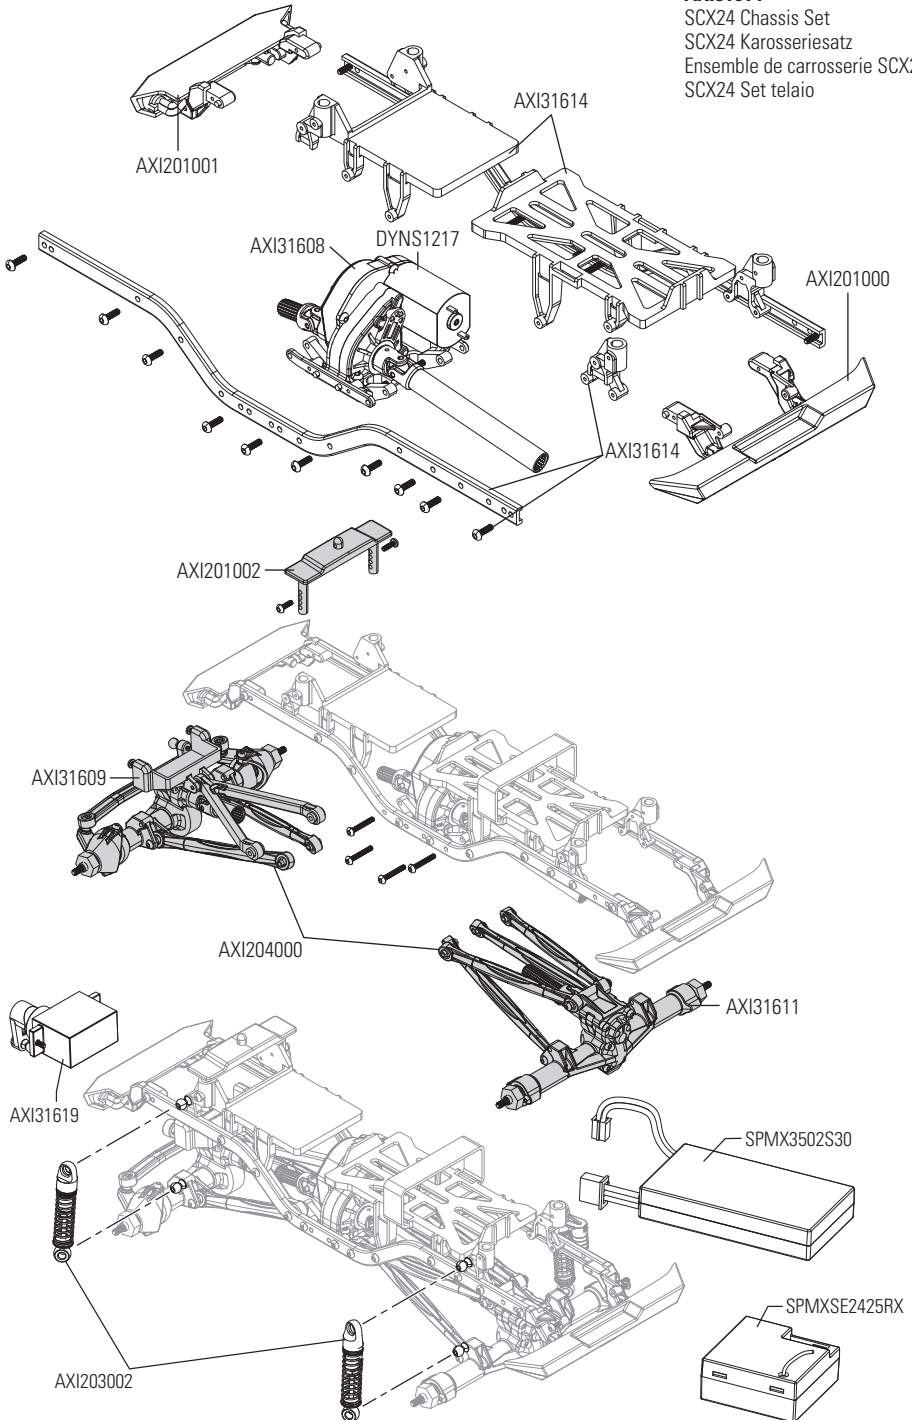

## AXI31608

SCX24 Transmission (assembled)  
SCX24 Getriebe (montiert)  
Transmission SCX24 (assemblée)  
SCX24 Trasmissione (assemblata)

**AXI31609**

SCX24 Front Axle (assembled)

SCX24 Vorderachse (montiert)

Essieu avant SCX24 (assemblé)

SCX24 Assale anteriore (assemblato)

**AXI31610**

SCX24 Rear Axle (assembled)

SCX24 Hinterachse (montiert)

Essieu arrière SCX24 (assemblé)

SCX24 Assale posteriore (assemblato)

**AXI204000**

SCX24 Suspension Links (short, medium, long)

SCX24 Aufhängeglieder (kurz, mittel, lang)

Bras de suspension SCX24 (court, moyen, long)

SCX24 Bielle sospensioni (corte, medie, lunghe)

**AXI31614**  
 SCX24 Chassis Set  
 SCX24 Karosseriesatz  
 Ensemble de carrosserie SCX24  
 SCX24 Set telaio

**AXI200000**

2019 Jeep JLUCRC Body Set (clear and cut)

2019 Jeep JLUCRC Karosseriesatz (durchsichtig und zugeschnitten)

Ensemble carrosserie Jeep 2019 JLUCRC (transparente et coupée)

Set carrozzeria Jeep JLUCRC 2019 (trasparente e pretagliato)