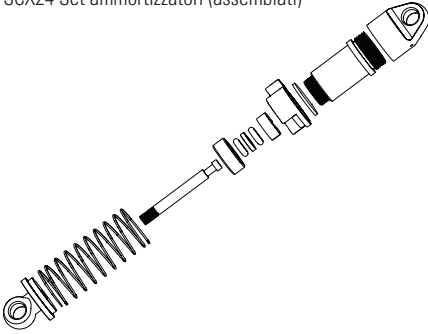

# EXPLODED VIEWS // EXPLOSIONSZEICHNUNGEN // VUES ÉCLATÉES // VISTE ESPLOSE

## AXI203002

SCX24 Shock Set (assembled)  
SCX24 Stoßdämpfersatz (montiert)  
Ensemble d'amortisseurs SCX24 (assemblés)  
SCX24 Set ammortizzatori (assemblati)

## AXI31611 and AXI204000

SCX24 Driveshaft Set (short, medium, long)  
SCX24 Antriebswellensatz (kurz, mittel, lang)  
Ensemble d'arbre  
de transmission SCX24 (court, moyen, long)  
SCX24 Set albero di trasmissione  
(corto, medio, lungo)

## AXI31608

SCX24 Transmission (assembled)  
SCX24 Getriebe (montiert)  
Transmission SCX24 (assemblée)  
SCX24 Trasmissione (assemblata)

**AXI31609**

SCX24 Front Axle (assembled)

SCX24 Vorderachse (montiert)