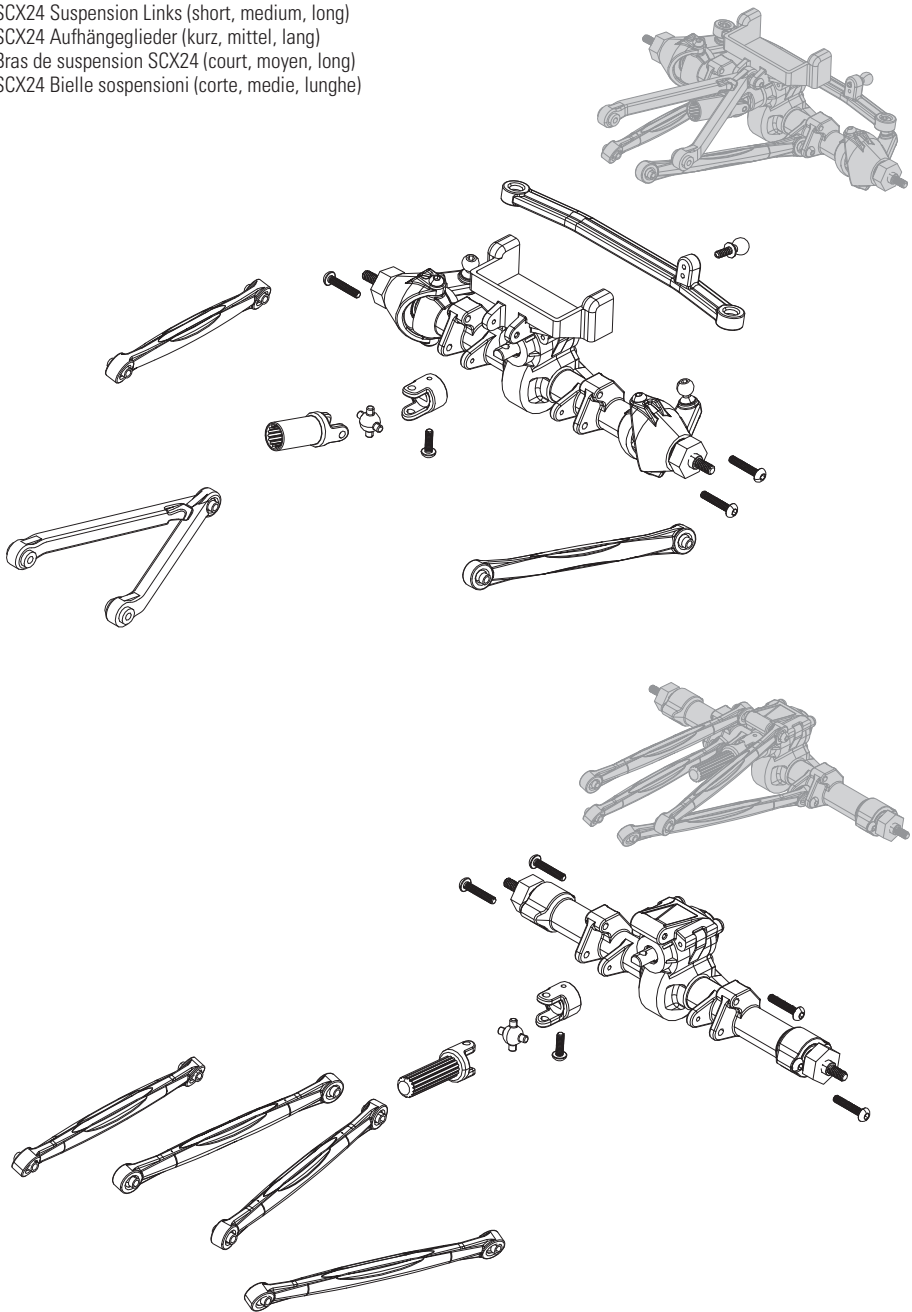

## AXI31608

SCX24 Transmission (assembled)  
SCX24 Getriebe (montiert)  
Transmission SCX24 (assemblée)  
SCX24 Trasmissione (assemblata)

**AXI31609**

SCX24 Front Axle (assembled)

SCX24 Vorderachse (montiert)

Essieu avant SCX24 (assemblé)

SCX24 Assale anteriore (assemblato)

**AXI31610**

SCX24 Rear Axle (assembled)

SCX24 Hinterachse (montiert)

Essieu arrière SCX24 (assemblé)

SCX24 Assale posteriore (assemblato)

**AXI204000**

SCX24 Suspension Links (short, medium, long)

SCX24 Aufhängeglieder (kurz, mittel, lang)

Bras de suspension SCX24 (court, moyen, long)

SCX24 Bielle sospensioni (corte, medie, lunghe)

**AXI31614**  
 SCX24 Chassis Set  
 SCX24 Karosseriesatz  
 Ensemble de carrosserie SCX24  
 SCX24 Set telaio

**AXI200000**

2019 Jeep JLUCRC Body Set (clear and cut)

2019 Jeep JLUCRC Karosseriesatz (durchsichtig und zugeschnitten)

Ensemble carrosserie Jeep 2019 JLUCRC (transparente et coupée)

Set carrozzeria Jeep JLUCRC 2019 (trasparente e pretagliato)