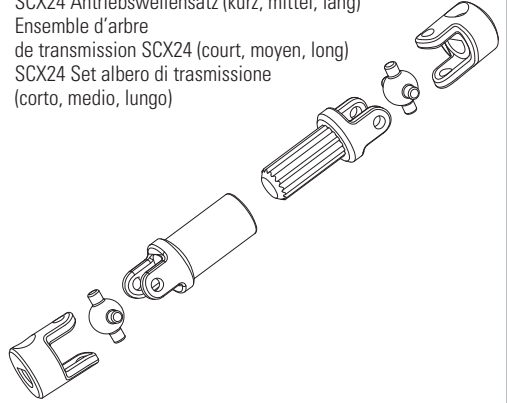

# EXPLODED VIEWS // EXPLOSIONSZEICHNUNGEN // VUES ÉCLATÉES // VISTE ESPLOSE

## AXI203002

SCX24 Shock Set (assembled)  
SCX24 Stoßdämpfersatz (montiert)  
Ensemble d'amortisseurs SCX24 (assemblés)  
SCX24 Set ammortizzatori (assemblati)

## AXI31611 and AXI204000

SCX24 Driveshaft Set (short, medium, long)  
SCX24 Antriebswellensatz (kurz, mittel, lang)  
Ensemble d'arbre  
de transmission SCX24 (court, moyen, long)  
SCX24 Set albero di trasmissione  
(corto, medio, lungo)

## AXI31608

SCX24 Transmission (assembled)  
SCX24 Getriebe (montiert)  
Transmission SCX24 (assemblée)  
SCX24 Trasmissione (assemblata)

**AXI31609**

SCX24 Front Axle (assembled)

SCX24 Vorderachse (montiert)