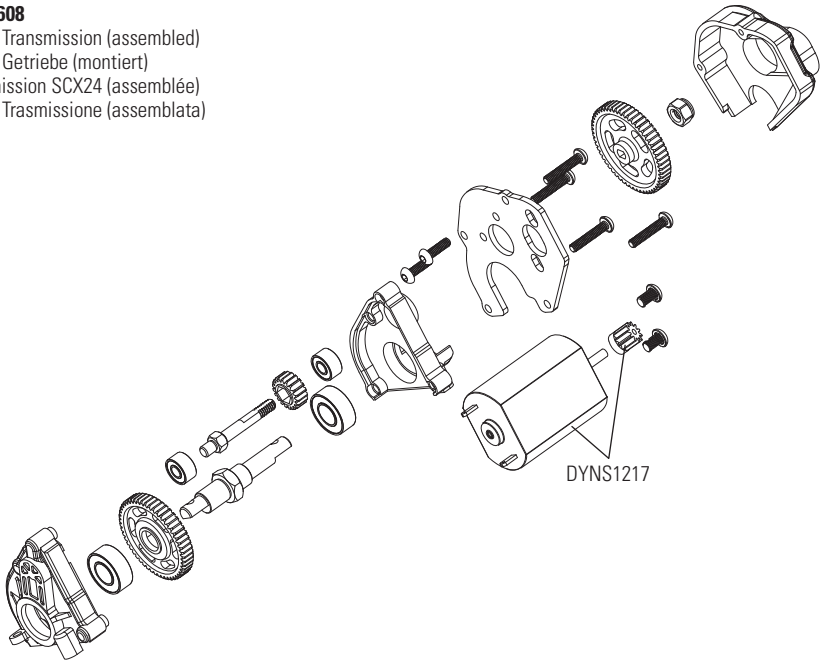

## AXI203002

SCX24 Shock Set (assembled)  
SCX24 Stoßdämpfersatz (montiert)  
Ensemble d'amortisseurs SCX24 (assemblés)  
SCX24 Set ammortizzatori (assemblati)

## AXI31611 and AXI204000

SCX24 Driveshaft Set (short, medium, long)  
SCX24 Antriebswellensatz (kurz, mittel, lang)  
Ensemble d'arbre  
de transmission SCX24 (court, moyen, long)  
SCX24 Set albero di trasmissione  
(corto, medio, lungo)

## AXI31608

SCX24 Transmission (assembled)  
SCX24 Getriebe (montiert)  
Transmission SCX24 (assemblée)  
SCX24 Trasmissione (assemblata)

**AXI31609**

SCX24 Front Axle (assembled)

SCX24 Vorderachse (montiert)

**AXI200000**

2019 Jeep JLUCRC Body Set (clear and cut)

2019 Jeep JLUCRC Karosseriesatz (durchsichtig und zugeschnitten)

Ensemble carrosserie Jeep 2019 JLUCRC (transparente et coupée)

Set carrozzeria Jeep JLUCRC 2019 (trasparente e pretagliato)