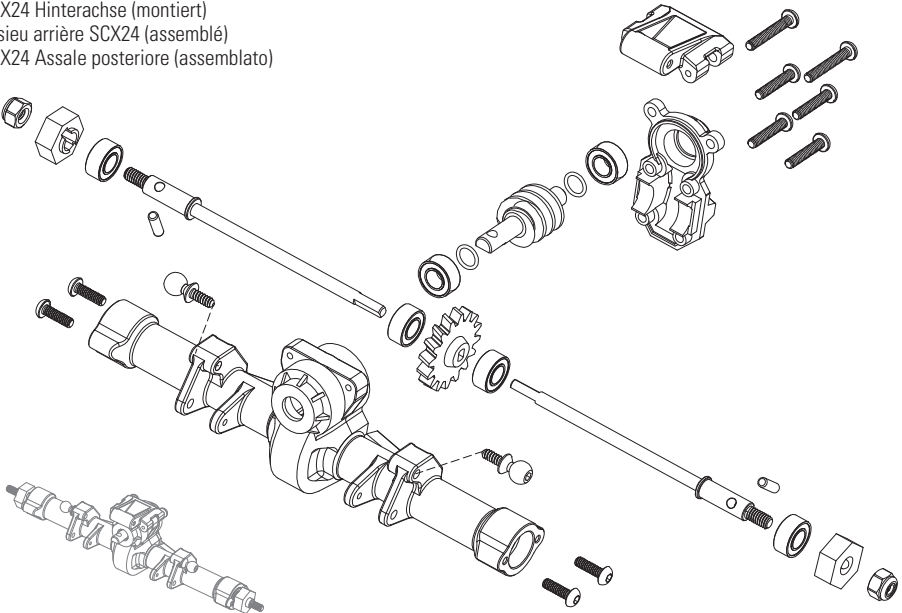

## AXI31608

SCX24 Transmission (assembled)  
SCX24 Getriebe (montiert)  
Transmission SCX24 (assemblée)  
SCX24 Trasmissione (assemblata)

**AXI31609**

SCX24 Front Axle (assembled)

SCX24 Vorderachse (montiert)

Essieu avant SCX24 (assemblé)

SCX24 Assale anteriore (assemblato)

**AXI31610**

SCX24 Rear Axle (assembled)

SCX24 Hinterachse (montiert)

Essieu arrière SCX24 (assemblé)

SCX24 Assale posteriore (assemblato)

**AXI204000**

SCX24 Suspension Links (short, medium, long)

SCX24 Aufhängeglieder (kurz, mittel, lang)

Bras de suspension SCX24 (court, moyen, long)

SCX24 Bielle sospensioni (corte, medie, lunghe)

**AXI31614**  
 SCX24 Chassis Set  
 SCX24 Karosseriesatz  
 Ensemble de carrosserie SCX24  
 SCX24 Set telaio

**AXI200000**

2019 Jeep JLUCRC Body Set (clear and cut)

2019 Jeep JLUCRC Karosseriesatz (durchsichtig und zugeschnitten)

Ensemble carrosserie Jeep 2019 JLUCRC (transparente et coupée)

Set carrozzeria Jeep JLUCRC 2019 (trasparente e pretagliato)