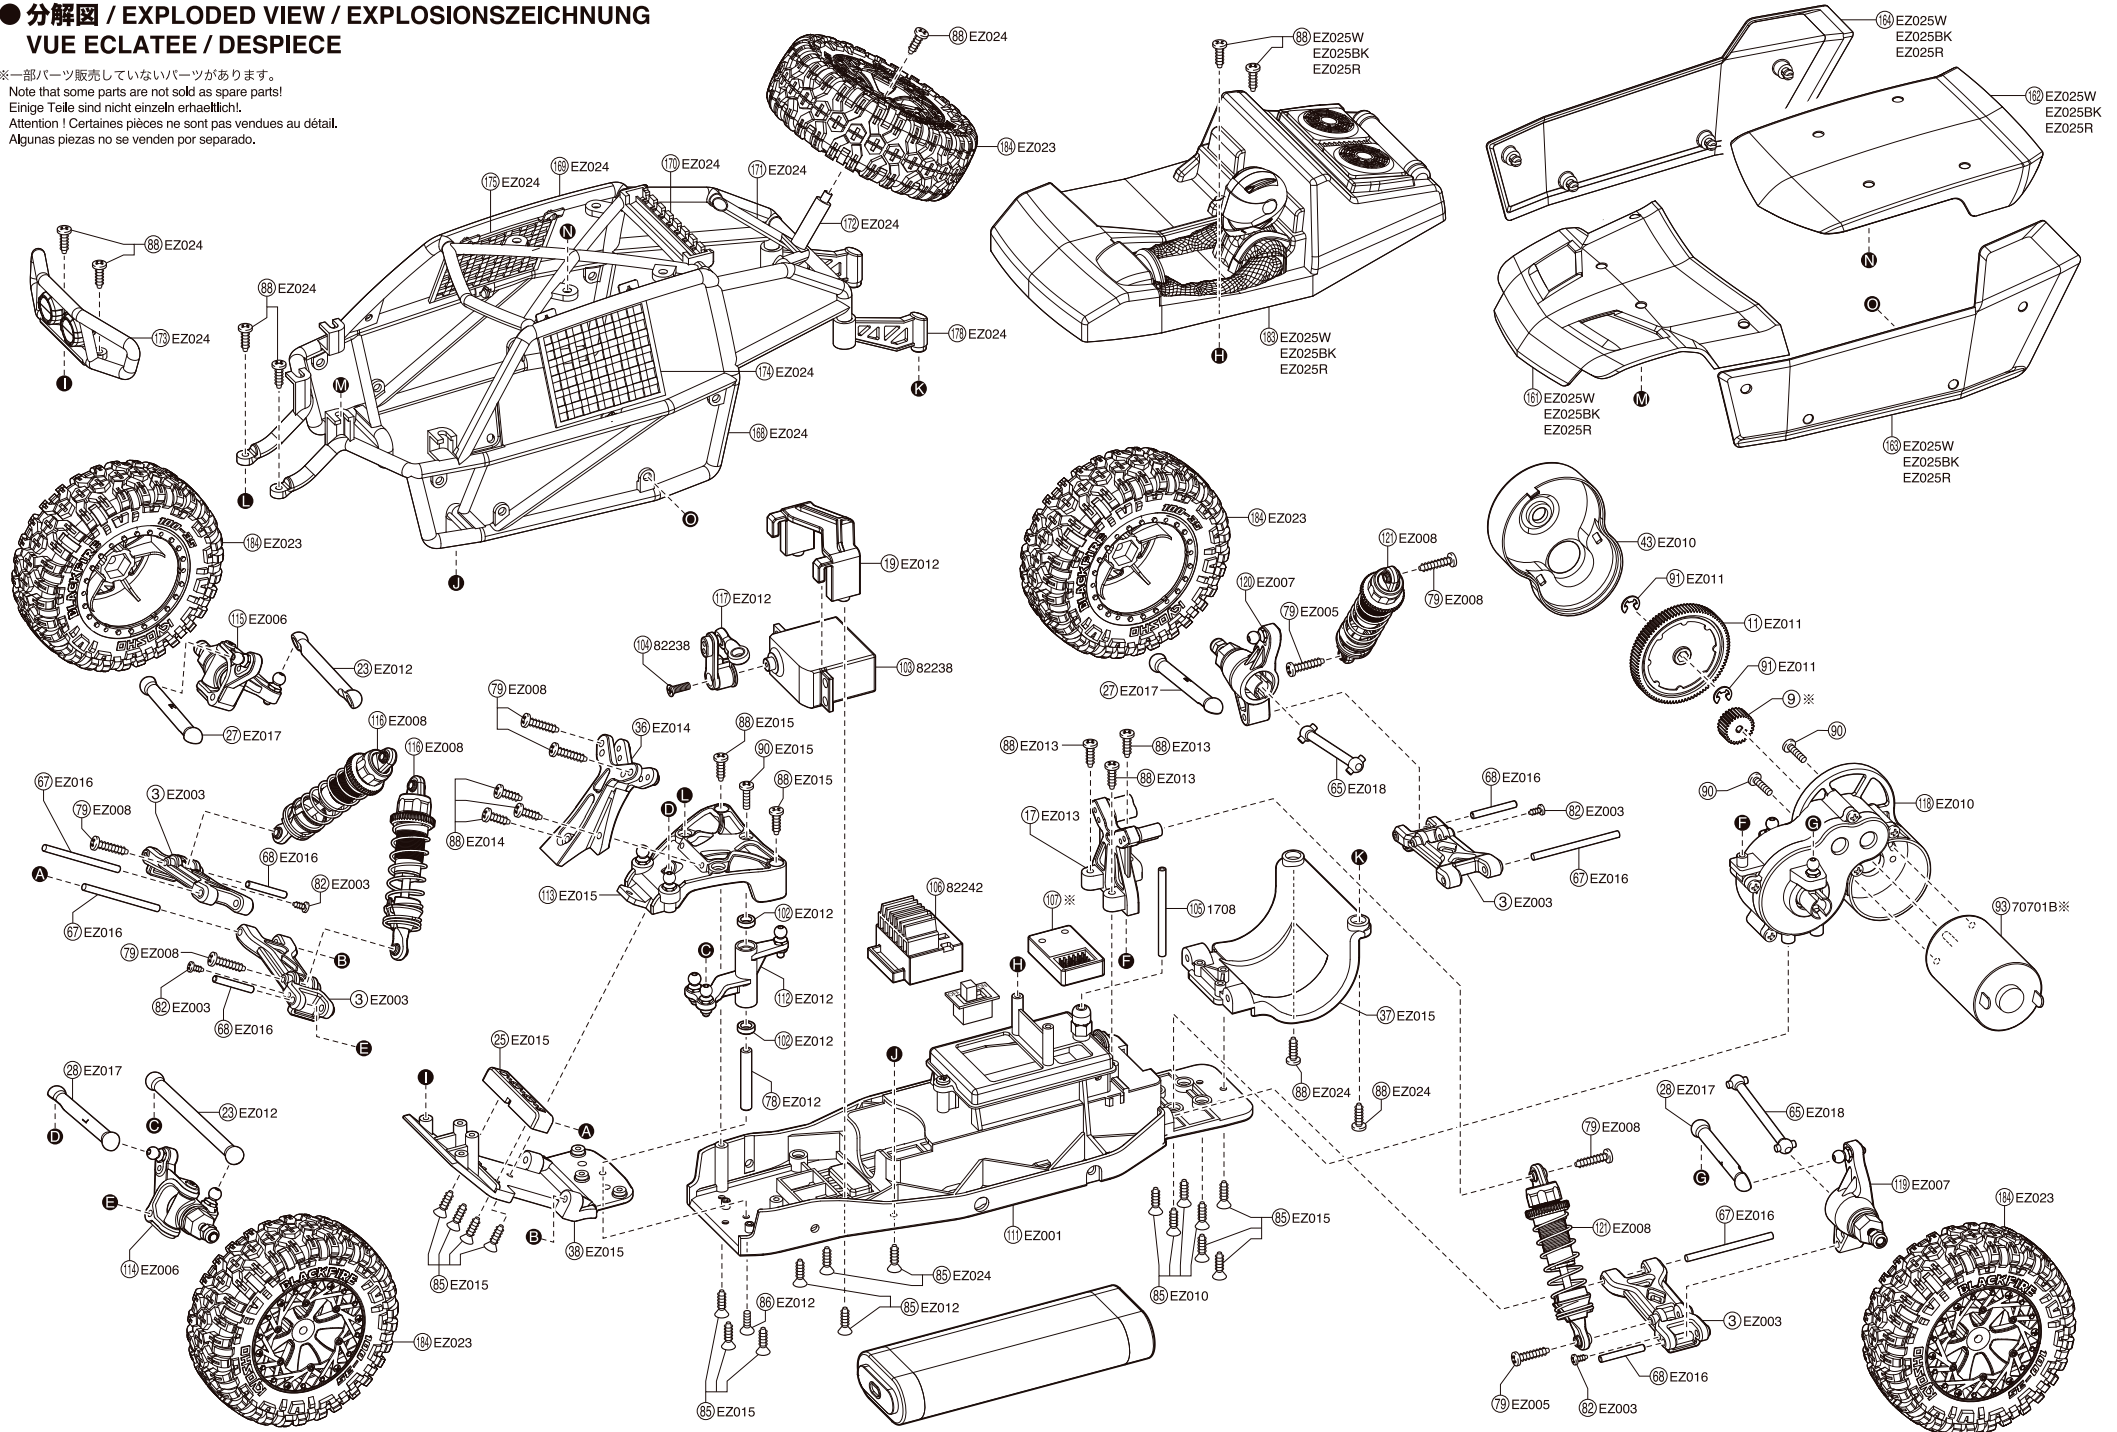

● 分解図 / EXPLODED VIEW / EXPLOSIONSZEICHNUNG
VUE ECLATEE / DESPIECE

※一部パーツ販売していないパーツがあります。
Note that some parts are not sold as spare parts!
Einige Teile sind nicht einzeln erhältlich.
Attention ! Certaines pièces ne sont pas vendues au détail.
Algunas piezas no se venden por separado.

シャシー / Chassis / Chassis
Chassis / Chasis

ステアリングクランク / Steering Crank / Servounlenkung
Palanmier de direction / Dirección del cigüeñal

フロントアッパープレート / Front Upper Plate / Lenkplatte oben
Platine supérieur avant / Platina superior delantera

フロントハブキャリア / Front Hub Carrier / Achsschenkel vorn
 Etrier de roue avant / Soporte de rueda delantera

ショックアブソーバー / Shock Absorber / Stoßdämpfer
 Amortisseur / Amortiguador

サーボセイバー / Servo Saver / Servo Saver
 Sauve-servo / Salvaservos

ドライバー人形 / Driver Figure / Fahrerfigur
 Pilote / Piloto

ボディ / Body Shell / Karrosserie
 Carrosserie / Carroceria

EZ024

タイヤ・ホイール / Tire, Wheel
 Reifen, Felge / Roue / Rueda

EZ023