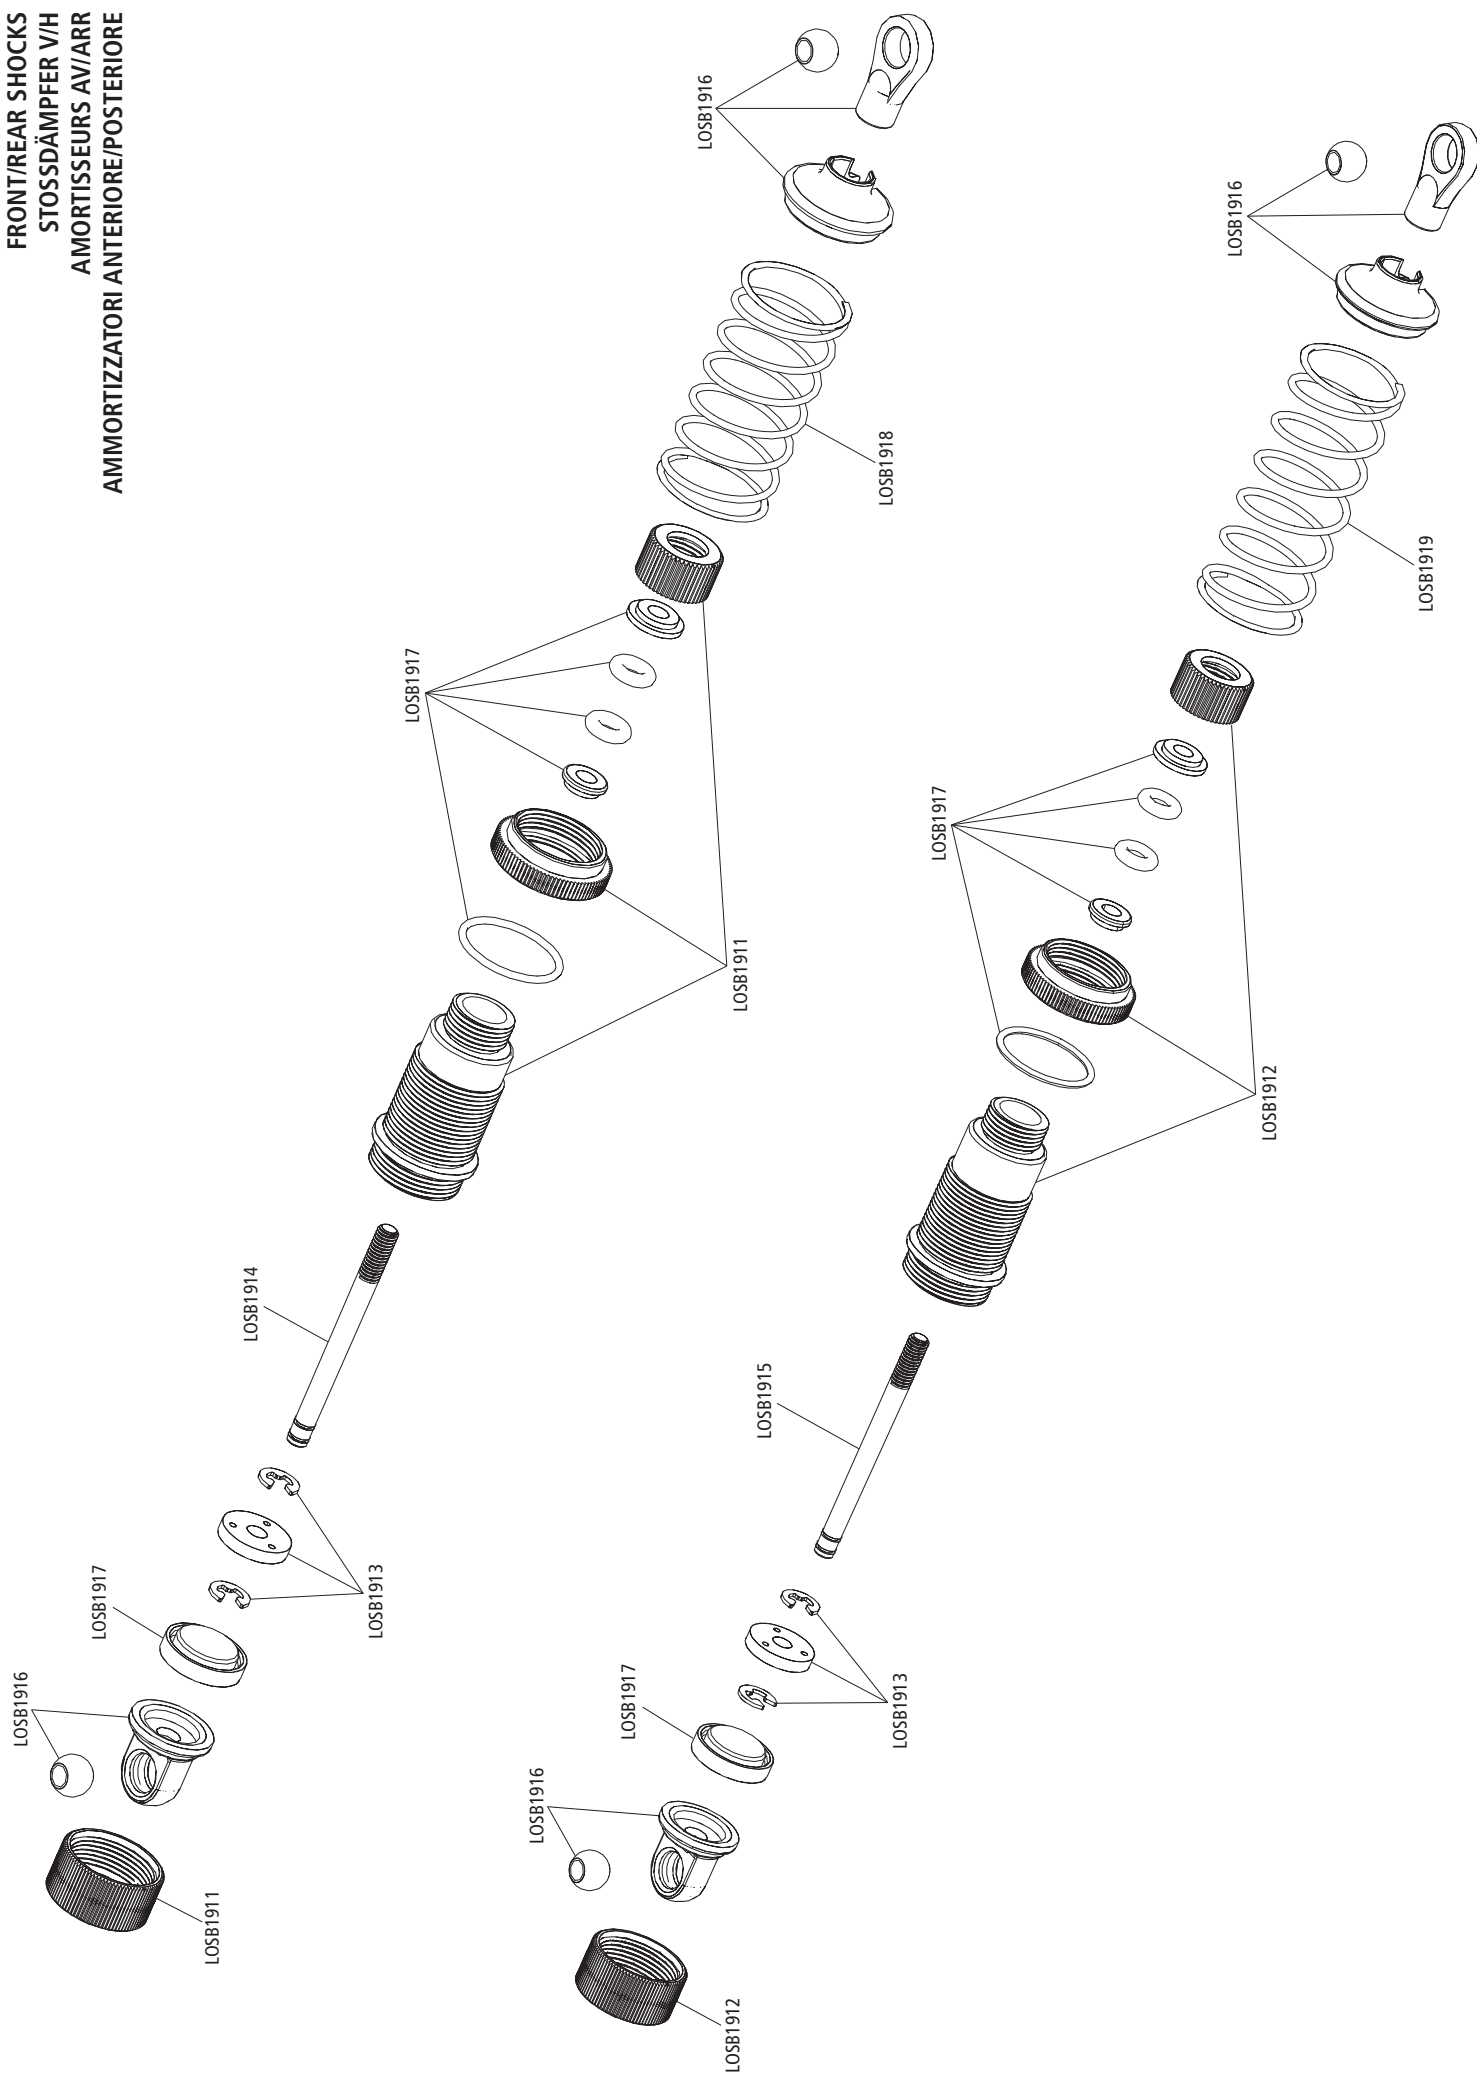

FRONT/REAR SHOCKS
STOSSDÄMPFER V/H
AMORTISSEURS AV/ARR
AMMORTIZZATORI ANTERIORE/POSTERIORE