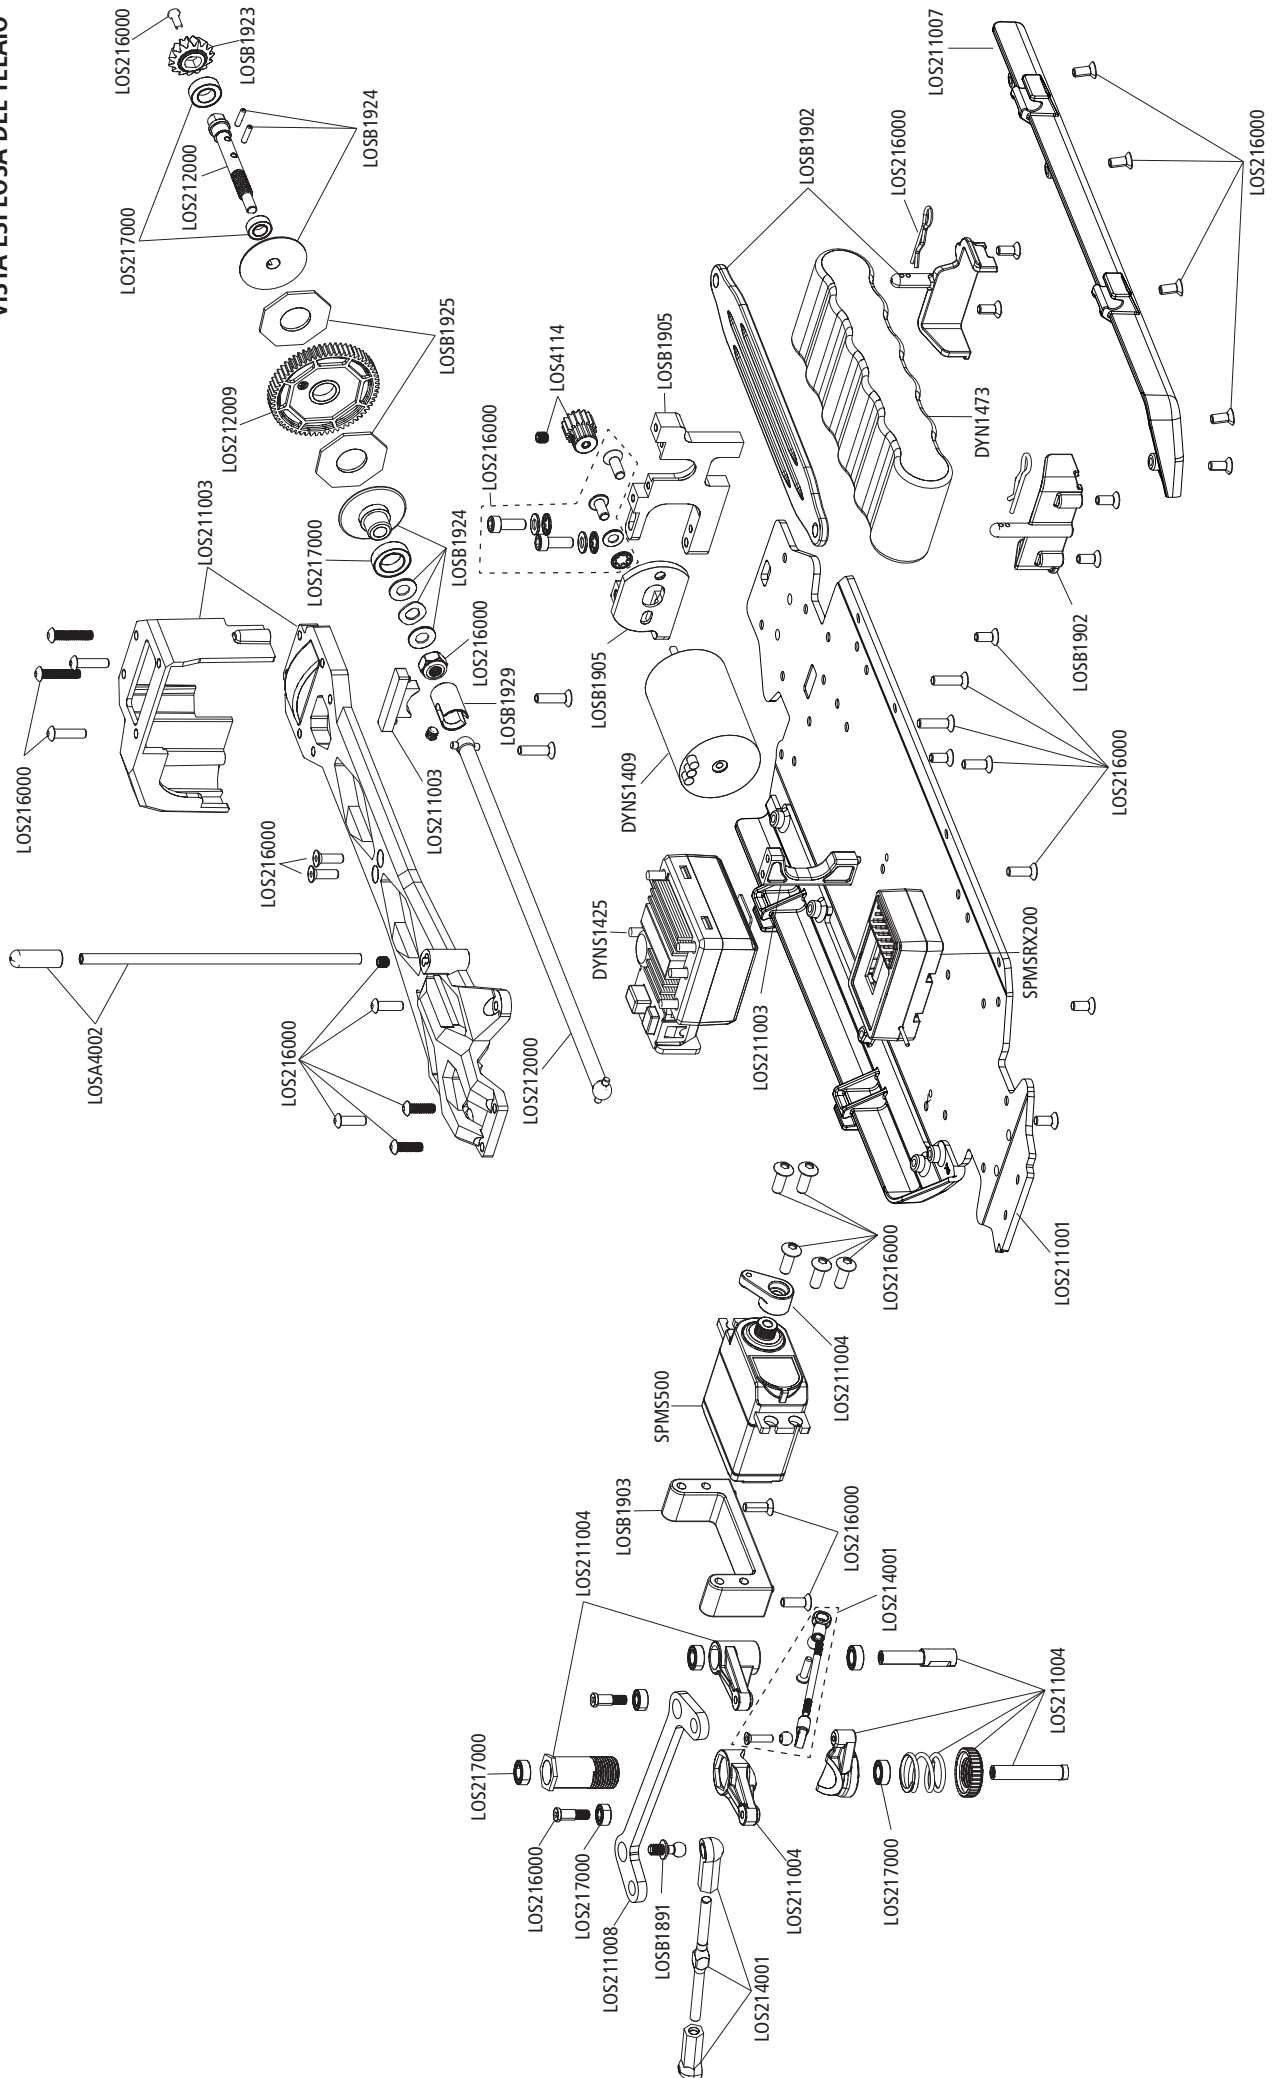

CHASSIS EXPLODED VIEW
CHASSIS EXPLOSIONSZEICHNUNG
VUE ÉCLATÉE DU CHÂSSIS
VISTA ESPLOSA DEL TELAIO