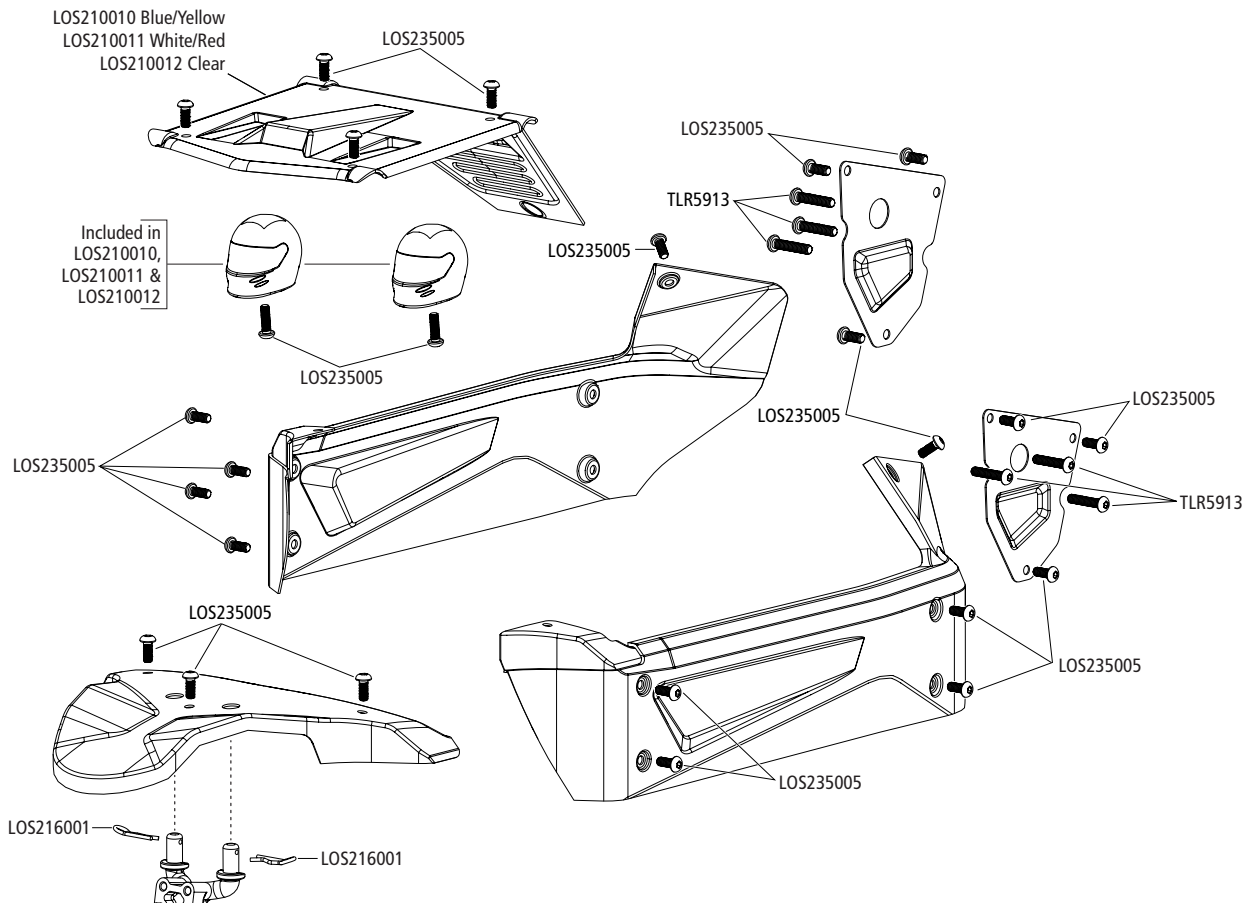

BODY SET
KAROSSERIESATZ
CARROSSERIE
SET CARROZZERIA