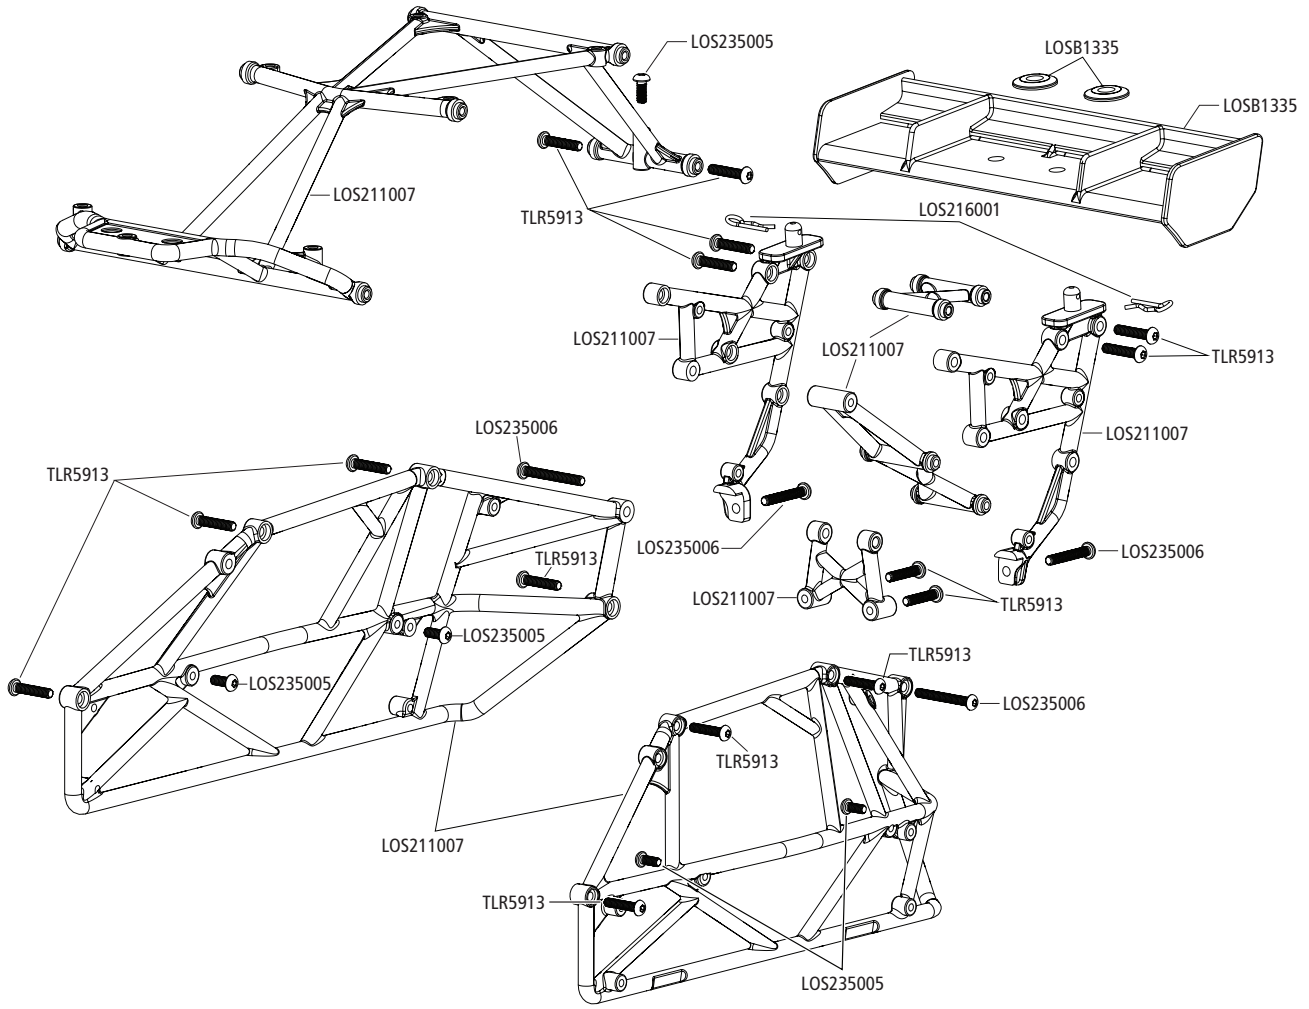

CAGE
KÄFIG
CAGE
GABBIA