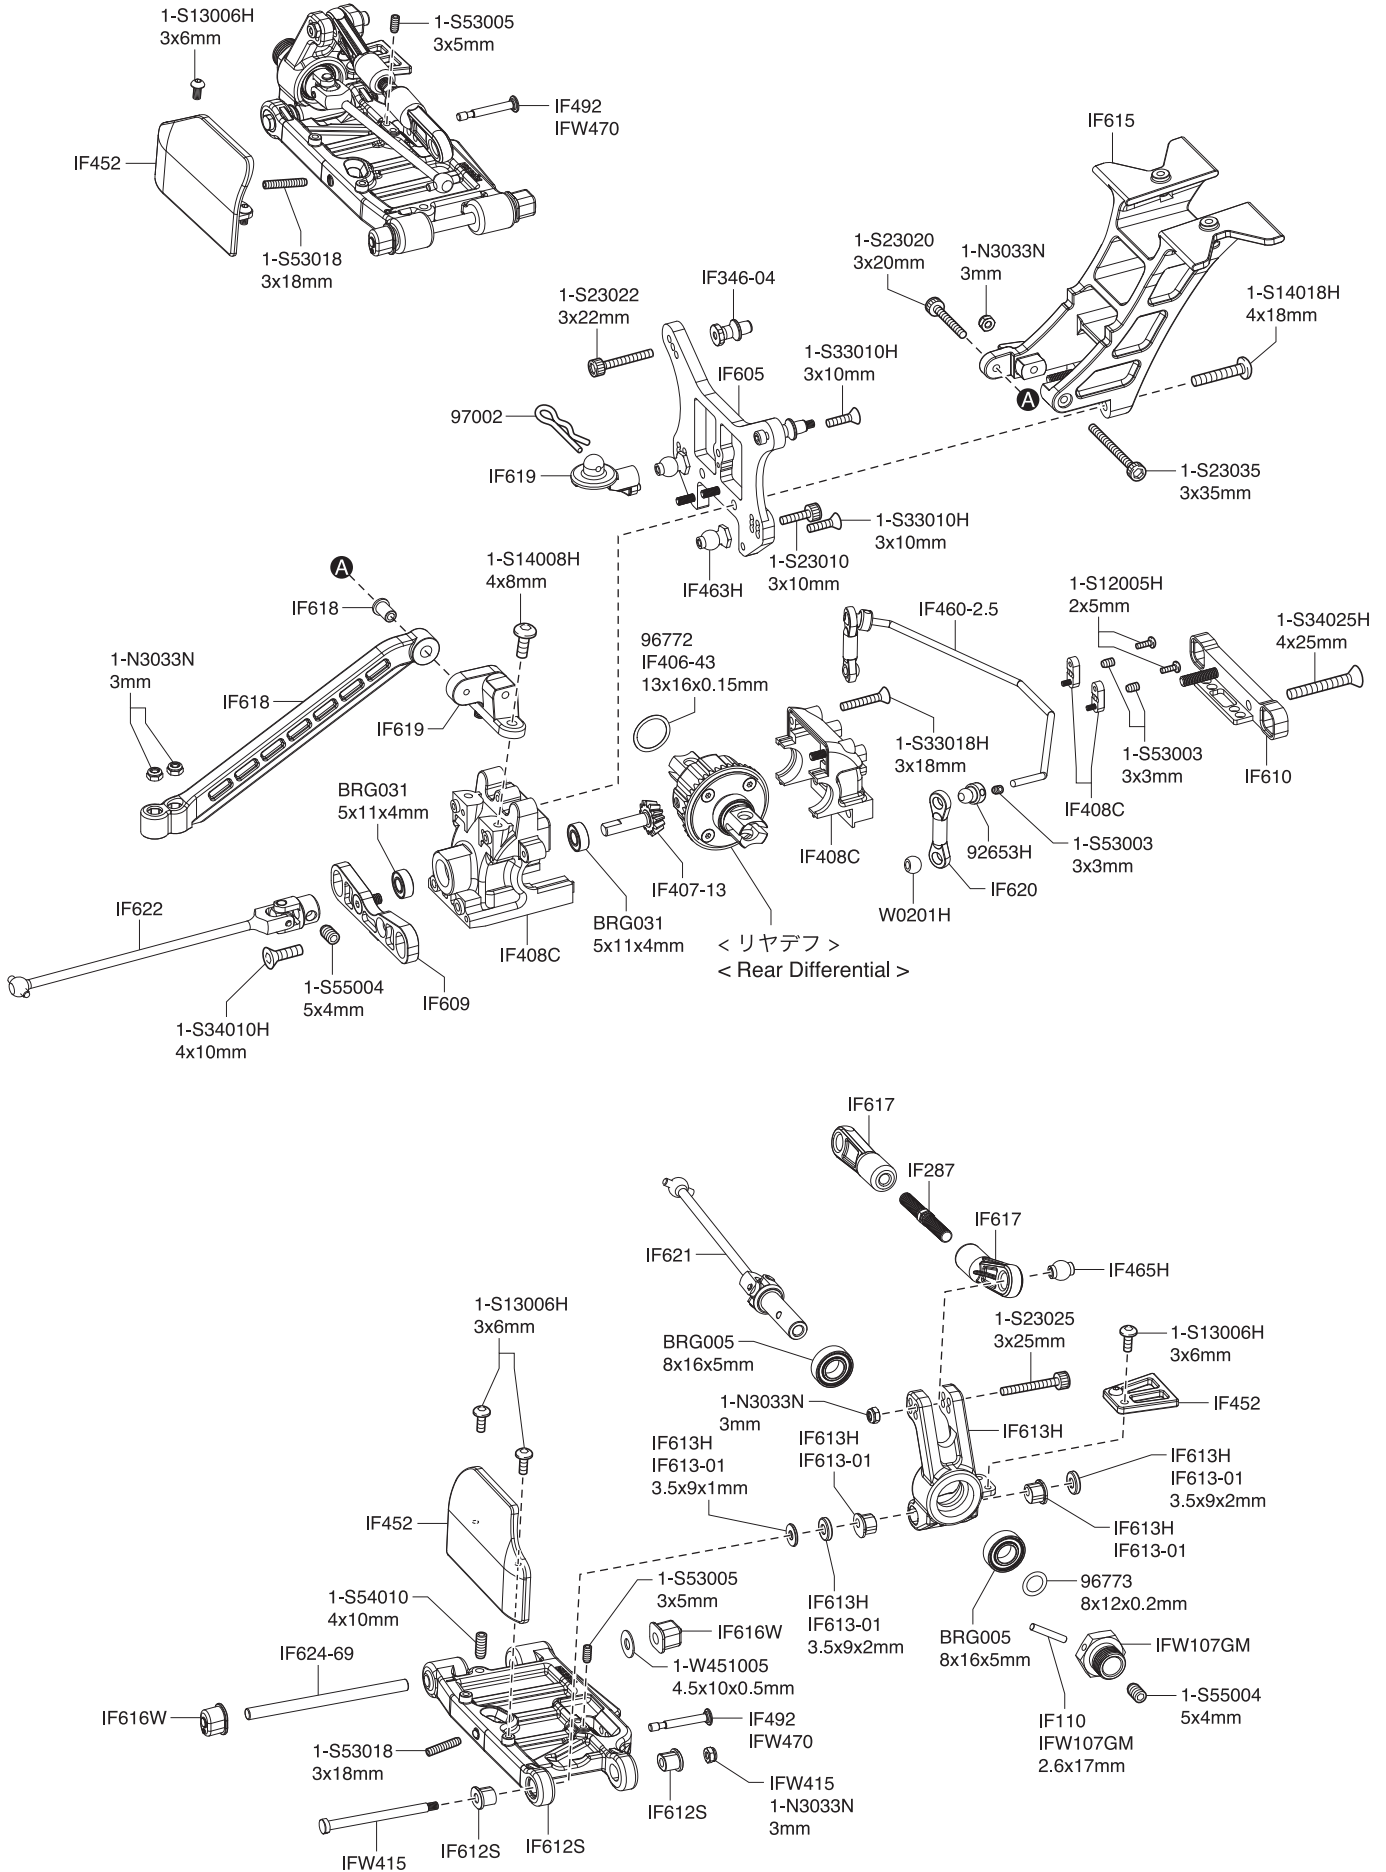

# ● 分解図 EXPLODED VIEW

メカプレート  
Radio Plate

メカボックス  
Radio Box

リヤ / Rear / Hinten /  
Arrière / Trasera

# < EXPLODED VIEW >

## ● デフギヤ Gear Differential

<フロント/リヤ用>  
<For front and rear>

<センター用>  
<For center>

## ● ダンパー Shock

<フロント用>  
<For front>

<リヤ用>  
<For rear>