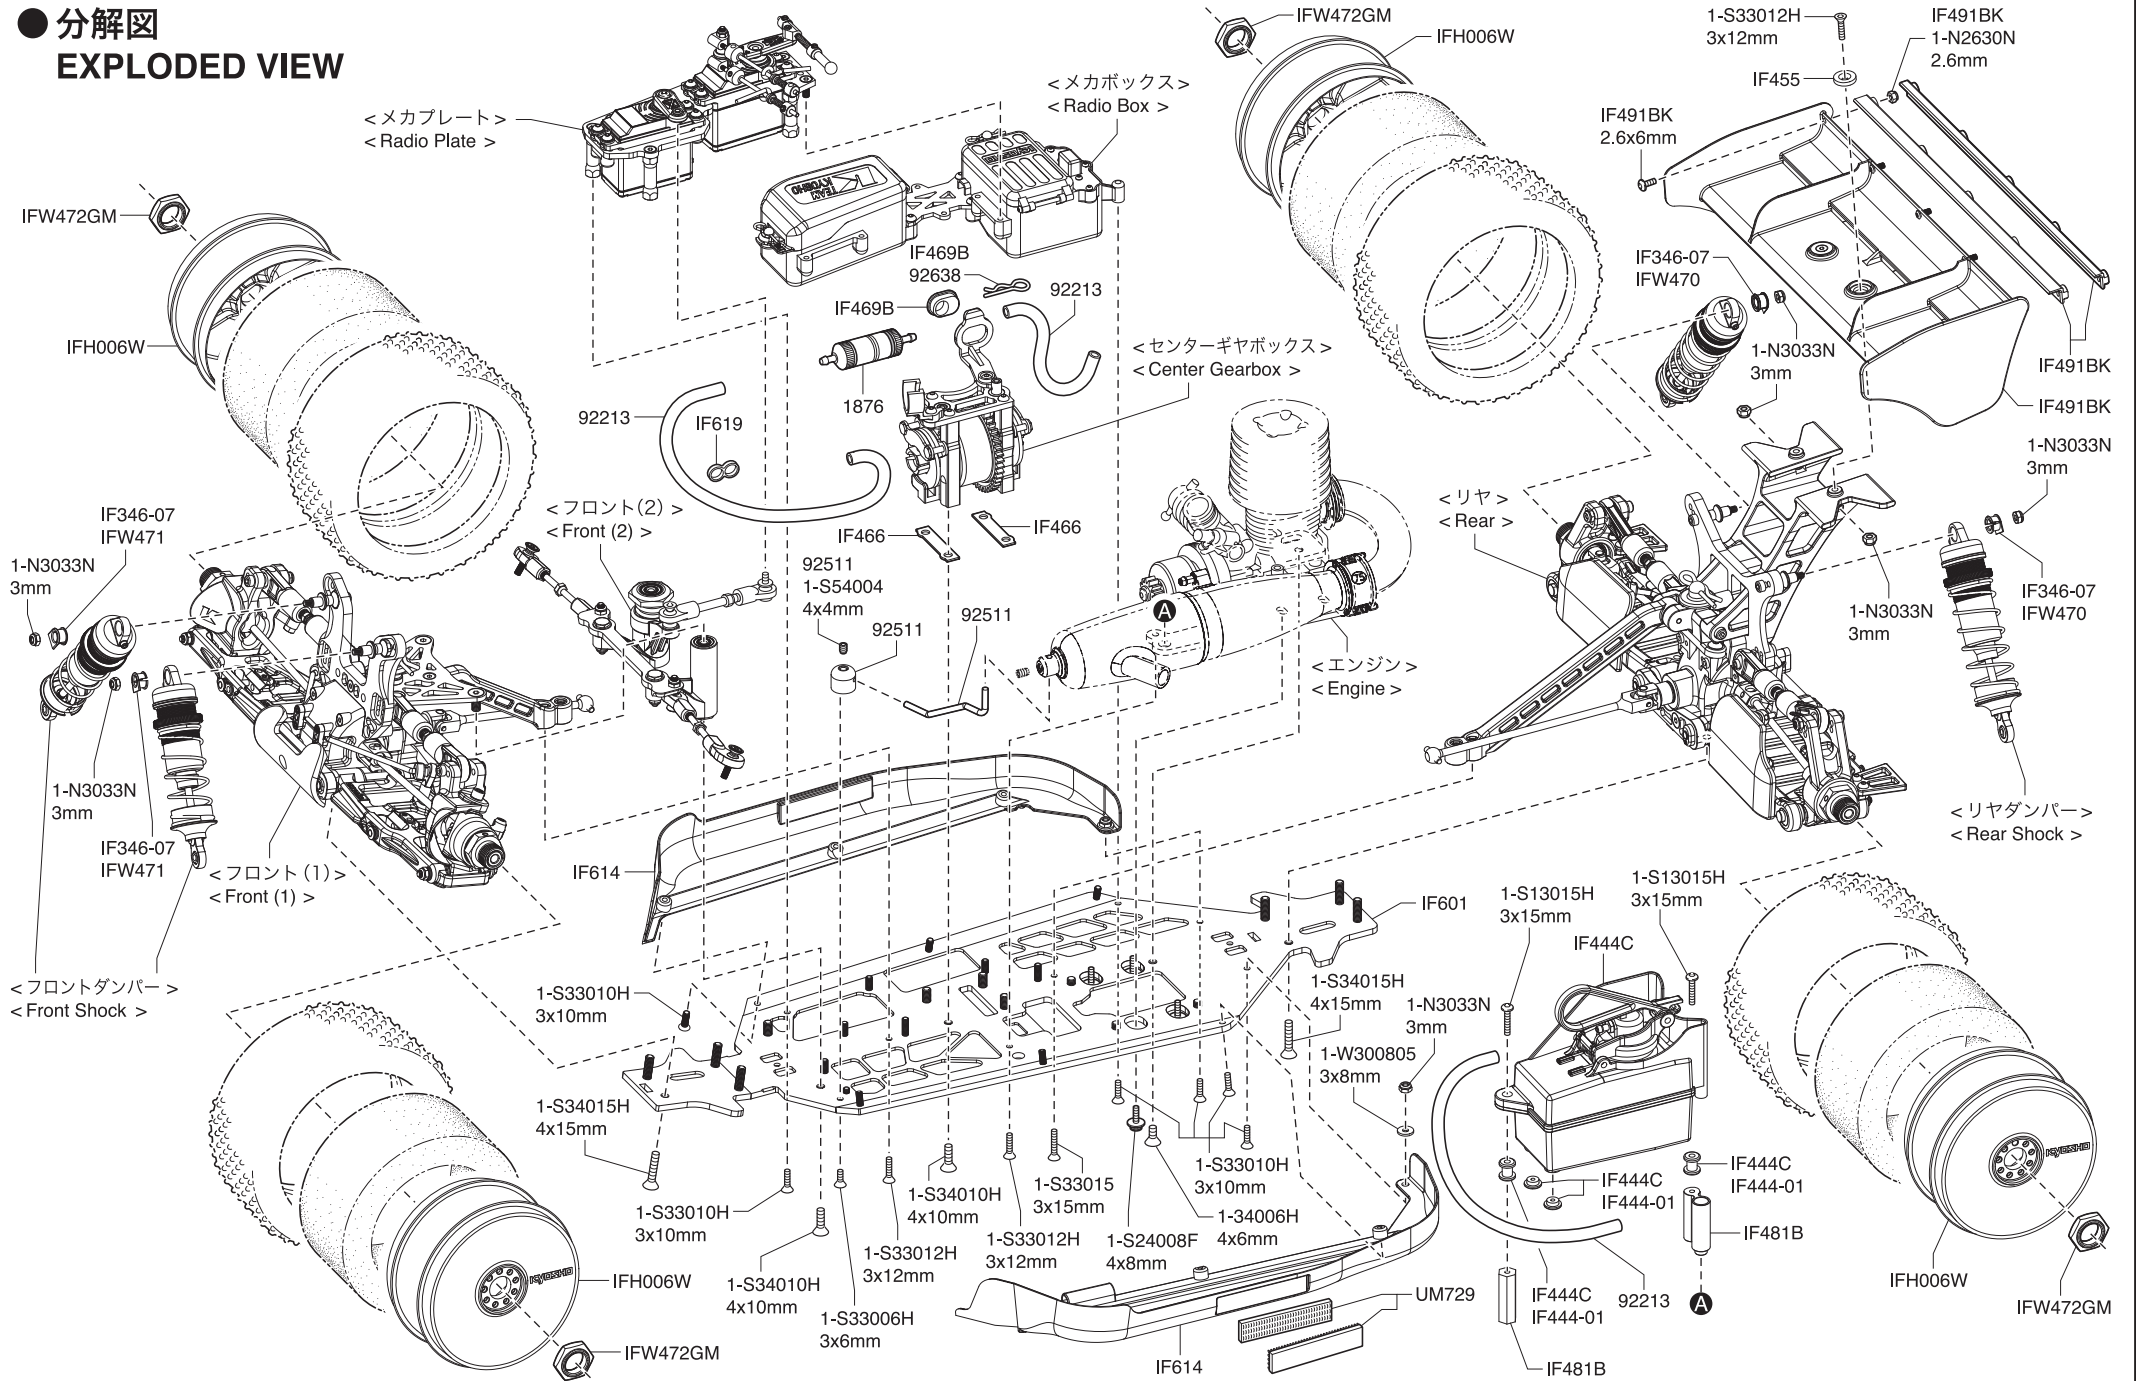

# ● 分解図 EXPLODED VIEW

メカプレート  
Radio Plate

メカボックス  
Radio Box

リヤ / Rear / Hinten /  
Arrière / Trasera

# < EXPLODED VIEW >

## ● ダンパー Shock

<フロント用>  
<For front>

<リヤ用>  
<For rear>