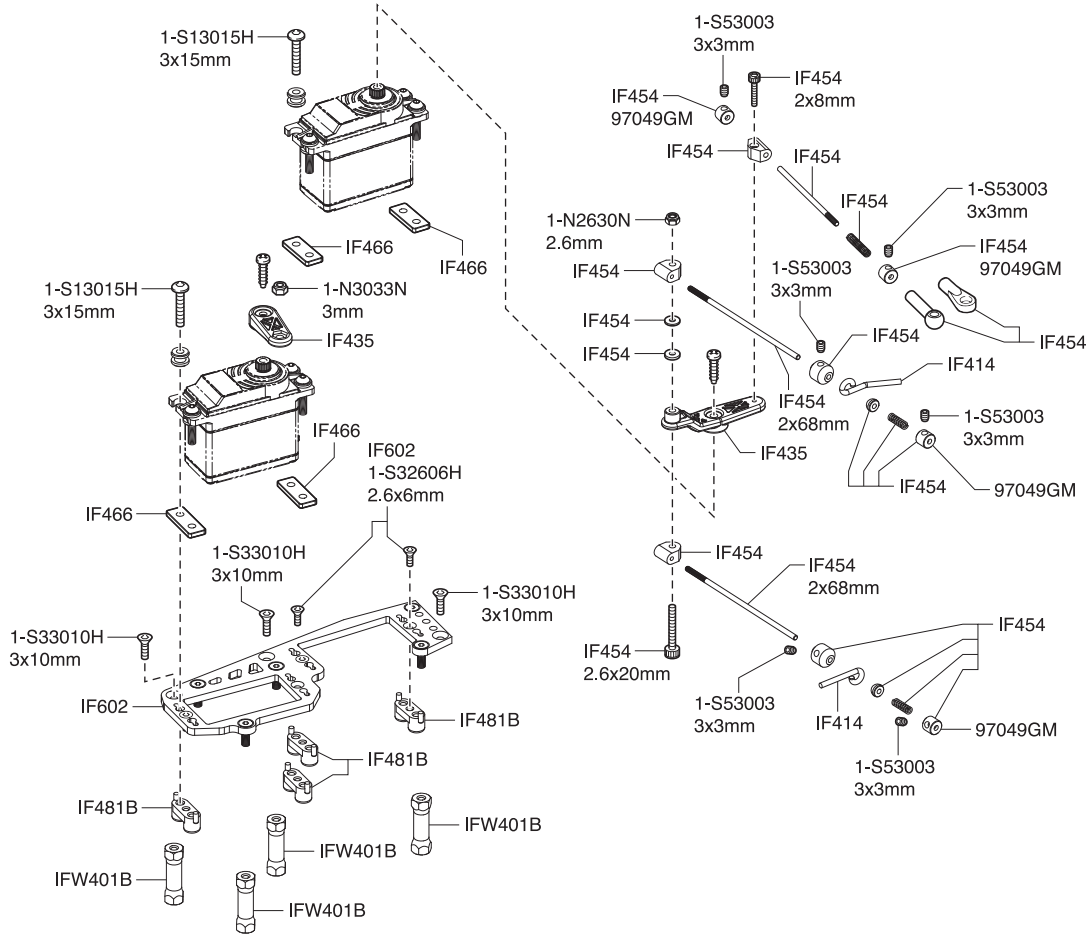

# ● 分解図 EXPLODED VIEW

メカプレート  
Radio Plate

メカボックス  
Radio Box

リヤ / Rear / Hinten /  
Arrière / Trasera

## ● デフギヤ Gear Differential

<フロント/リヤ用>  
<For front and rear>

<センター用>  
<For center>

## ● ダンパー Shock

<フロント用>  
<For front>

<リヤ用>  
<For rear>