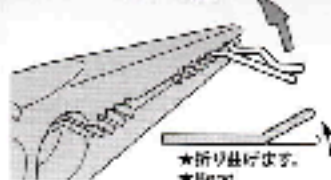

MODIFYING SNAP PINS

★ボディをよめるステップピンは折り曲げて使います。  
★Bend snap pins are shown.

PARTS

ボディ .....x1  
Body

H部品 .....x1  
H Parts

J部品 .....x1  
J Parts

ステッカー .....x1  
Sticker

マスキングール .....x1  
Masking color

〈全員袋付〉  
METAL PARTS BAG

2.6x10mmタッピングビス (2本)  
Tapping screw

2x8mmタッピングビス .....x1  
Tapping screw

2mmワッシャー .....x1  
Washer

3mmリング (黒) .....x2  
O-ring (Black)

6mmスナップピン .....x8  
Snap pin

スナップピン (小) .....x2  
Snap pin (small)