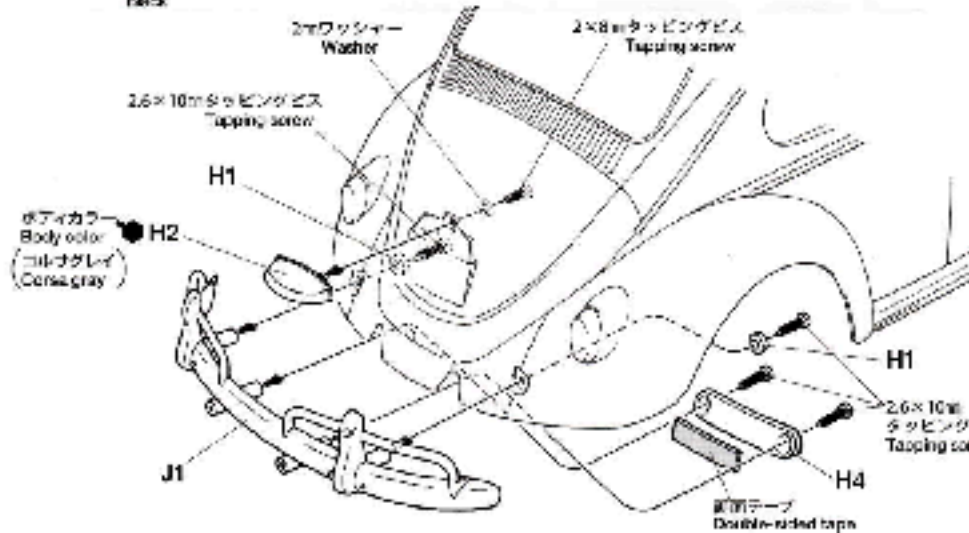

MODIFYING SNAP PINS

★ボディをよめるステップピンは折り曲げて使います。  
★Bend snap pins are shown.

PARTS

ボディ .....x1  
Body

H部品 .....x1  
H Parts

J部品 .....x1  
J Parts

ステッカー .....x1  
Sticker

マスキングール .....x1  
Masking color

両面テープ .....x1  
Double-sided tape

部品請求について

★部品が多くなり、ごわした方は、カスタマーサービスセンターまでお問い合わせいただけます。また、当社カスタマーサービスに直接ご注文する場合は、下記の方法での注文することが出来ます。

①「郵便振替のご利用法」  
郵便局の払込用紙の備考欄に下のリストを参考にITEM番号、スケール、部品名、部品コード、数量を必ず記入ください。振込人住所欄にはお客様番号も必ず記入ください。口座番号: 00010-9-1118、加入番号: (株)タミヤでお振込ください。

タミヤのホームページ  
www.tamiya.com

TAMIYA

5 ボディの取り付け  
Attaching body

⑥ボディの取り付け位置  
Body attachment position  
★スナップピンの位置は、ボディがタイヤや路面に接触しないように取り付けてください。  
★Attach the snap pins ensuring the body does not come in contact with the tires and track surface.

Parts code	部品名
11825147	Body
19006488	H & J Parts
19445204	2mm Washer (5pcs)
19456298	Sticker & Masking Color
50117	Heat Resistant Double-Sided Tape
50157	3mm Snap Pin (Small)
50573	2.6mm Tapping Screw (10pcs)
50575	2.6mm Tapping Screw (5pcs)
51537	6mm Snap Pin (15pcs)
54195	3mm O-Ring (10pcs)