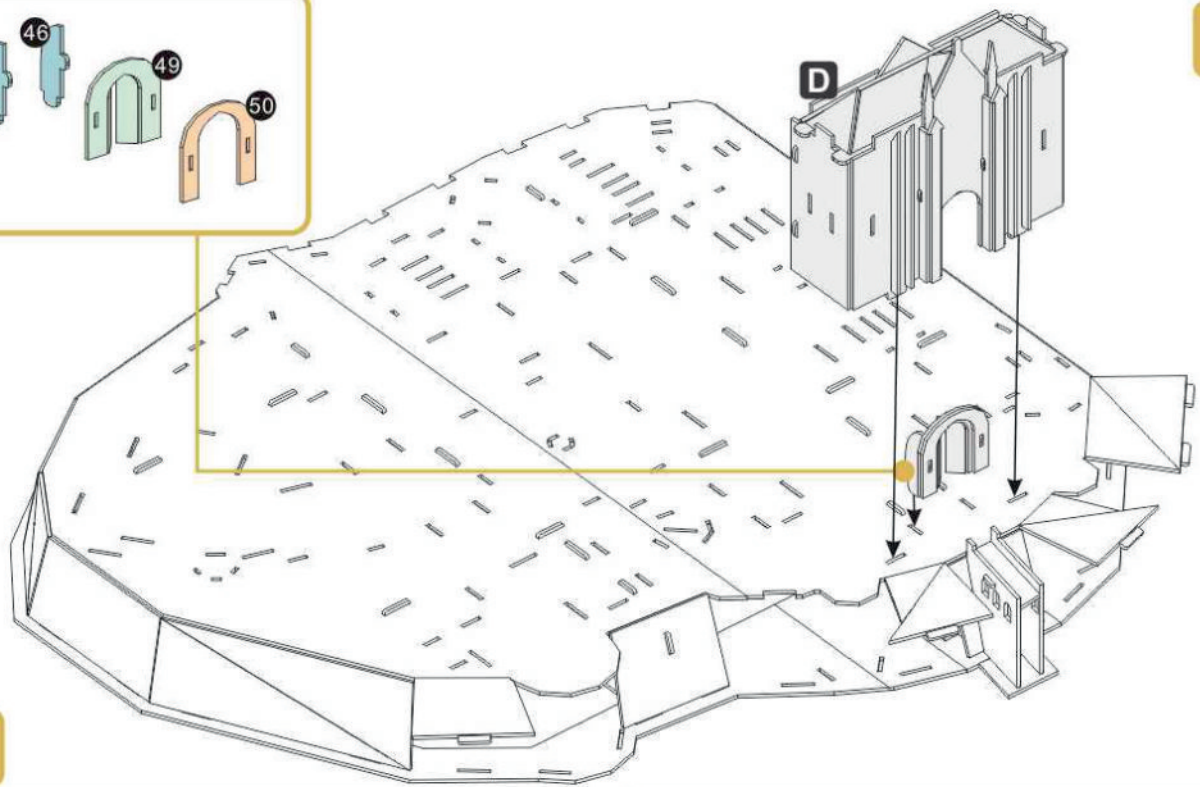

WIZARDING
WORLD

Harry Potter

hidden forest forbidden

3D
PUZZLE

CONTACT THE MINISTRY
IF YOU REQUIRE INFORMATION

YOU-KNOW-WHO'S
HAND EVER

237
PIECES

8+

44.7 x 42.5 x 32.6 cm
17.6" x 16.7" x 12.8"

HOGWARTS™ ASTRONOMY TOWER | 3D Puzzle

A

B

C

D

E

F

Instrucciones

Consulte las ilustraciones presentes en el embalaje a modo de referencia y una de las diferentes piezas para hacerlas coincidir con los dibujos arriba mostrados. Una vez extraídas todas las piezas, podrá perforar los orificios de interconexión en las esquinas de las placas de cartón pluma.