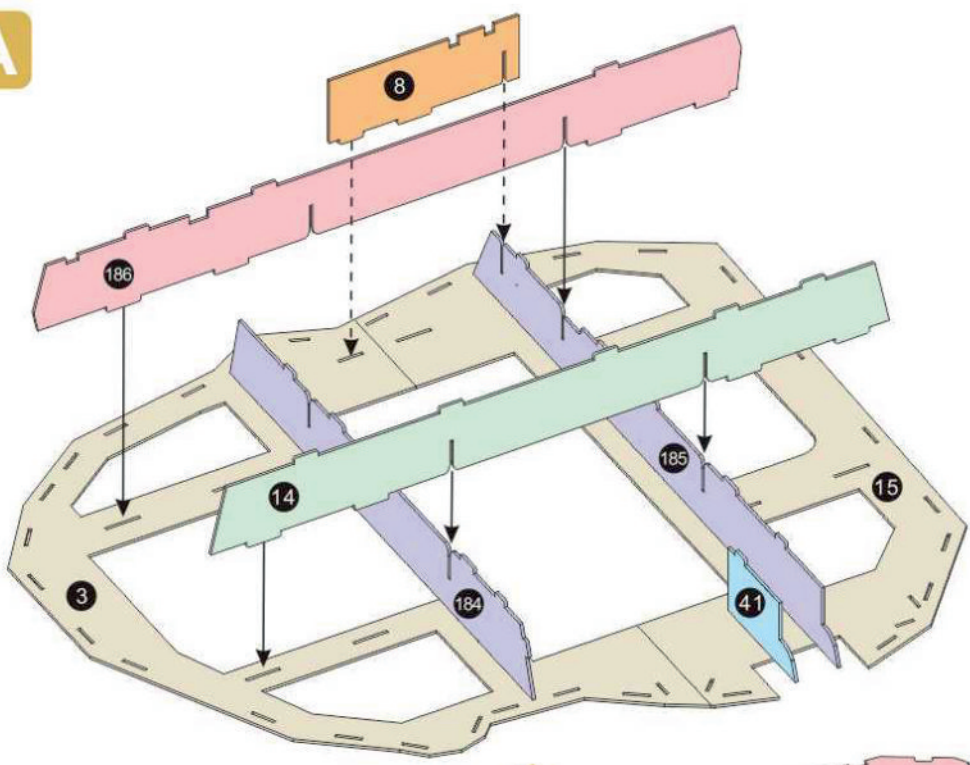

WIZARDING
WORLD

Harry Potter

hidden forest forbidden

3D
PUZZLE

CONTACT THE MINISTRY
IF YOU REQUIRE INFORMATION

YOU-KNOW-WHO'S
HAND EVER

237
PIECES

8+

44.7 x 42.5 x 32.6 cm
17.6" x 16.7" x 12.8"

HOGWARTS™ ASTRONOMY TOWER | 3D Puzzle

A

B

C

D

E

F

Instructions

Refer to the photograph on the package and join the pieces by matching the drawings above. After popping out the pieces, you can punch out the interlocking holes with the corners of the foam boards.

Instrucciones

Consulte las ilustraciones presentes en el embalaje a modo de referencia y una de las diferentes piezas para hacerlas coincidir con los dibujos arriba mostrados. Una vez extraídas todas las piezas, podrá perforar los orificios de interconexión en las esquinas de las placas de cartón pluma.