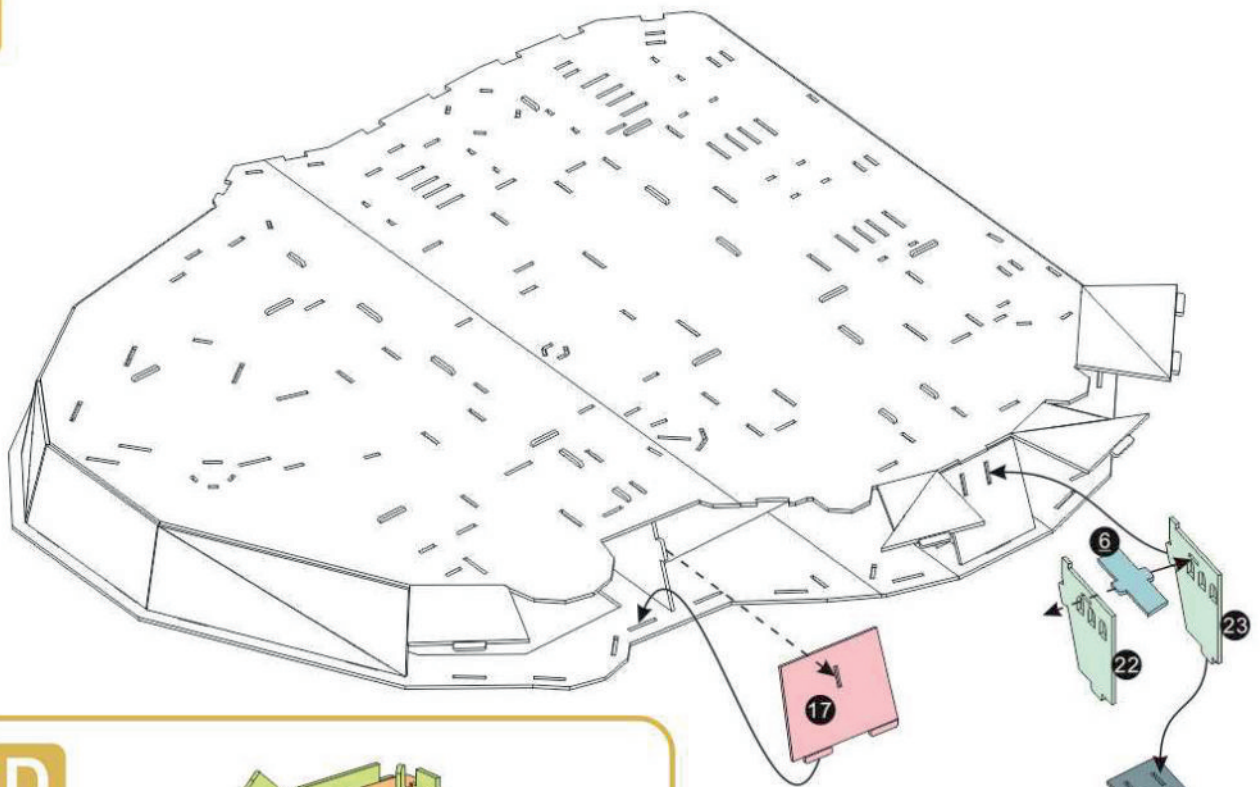

WIZARDING
WORLD

Harry Potter

hidden forest forbidden

3D
PUZZLE

CONTACT THE MINISTRY
IF YOU REQUIRE INFORMATION

YOU-KNOW-WHO'S
HAND EVER

237
PIECES

8+

44.7 x 42.5 x 32.6 cm
17.6" x 16.7" x 12.8"

HOGWARTS™ ASTRONOMY TOWER | 3D Puzzle

A

B

C

D

E

F

Instrucciones

Consulte las ilustraciones presentes en el embalaje a modo de referencia y una de las diferentes piezas para hacerlas coincidir con los dibujos arriba mostrados. Una vez extraídas todas las piezas, podrá perforar los orificios de interconexión en las esquinas de las placas de cartón pluma.