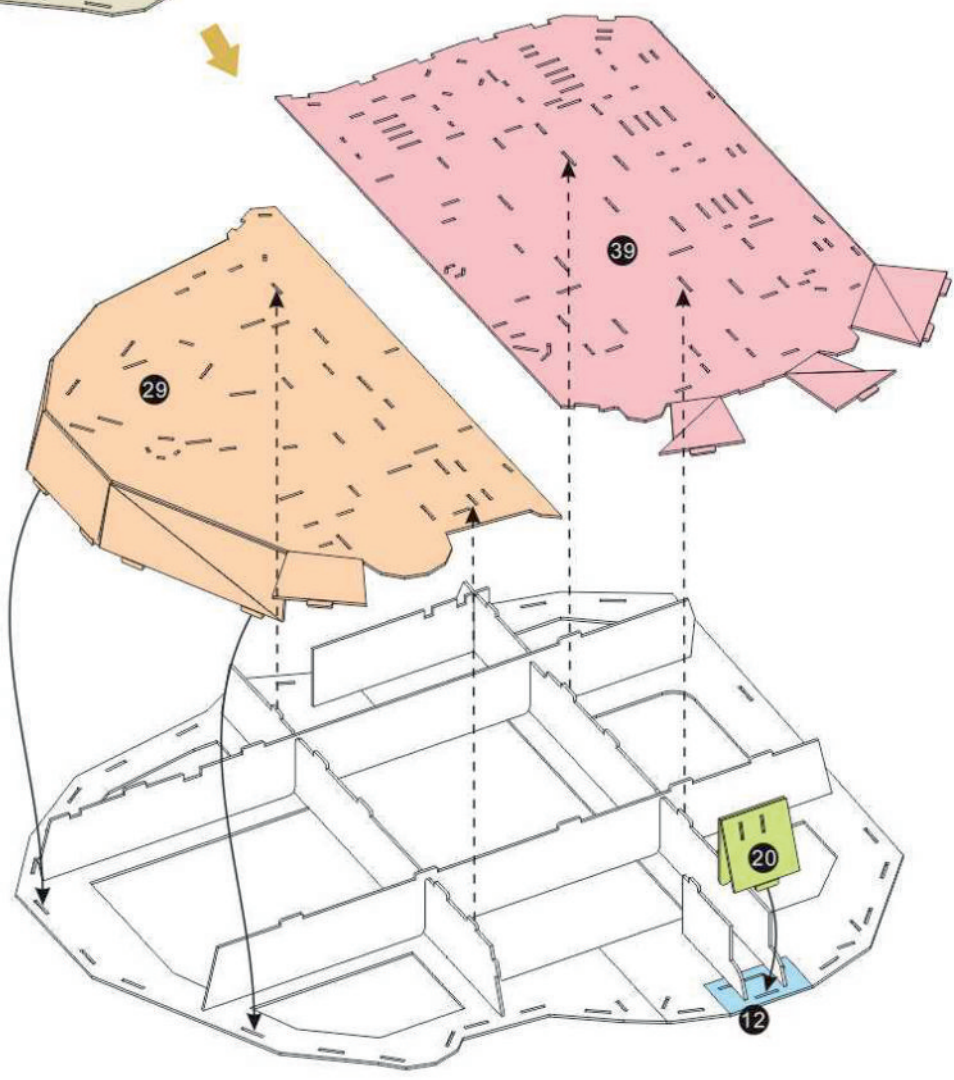

WIZARDING
WORLD

Harry Potter

hidden forest forbidden

3D
PUZZLE

CONTACT THE MINISTRY
IF YOU REQUIRE INFORMATION

YOU-KNOW-WHO'S
HAND EVER

237
PIECES

8+

44.7 x 42.5 x 32.6 cm
17.6" x 16.7" x 12.8"

HOGWARTS™ ASTRONOMY TOWER | 3D Puzzle

A

B

C

D

E

F

Instructions

Refer to the photograph on the package and join the pieces by matching the drawings above. After popping out the pieces, you can punch out the interlocking holes with the corners of the foam boards.

Instrucciones

Consulte las ilustraciones presentes en el embalaje a modo de referencia y una de las diferentes piezas para hacerlas coincidir con los dibujos arriba mostrados. Una vez extraídas todas las piezas, podrá perforar los orificios de interconexión en las esquinas de las placas de cartón pluma.