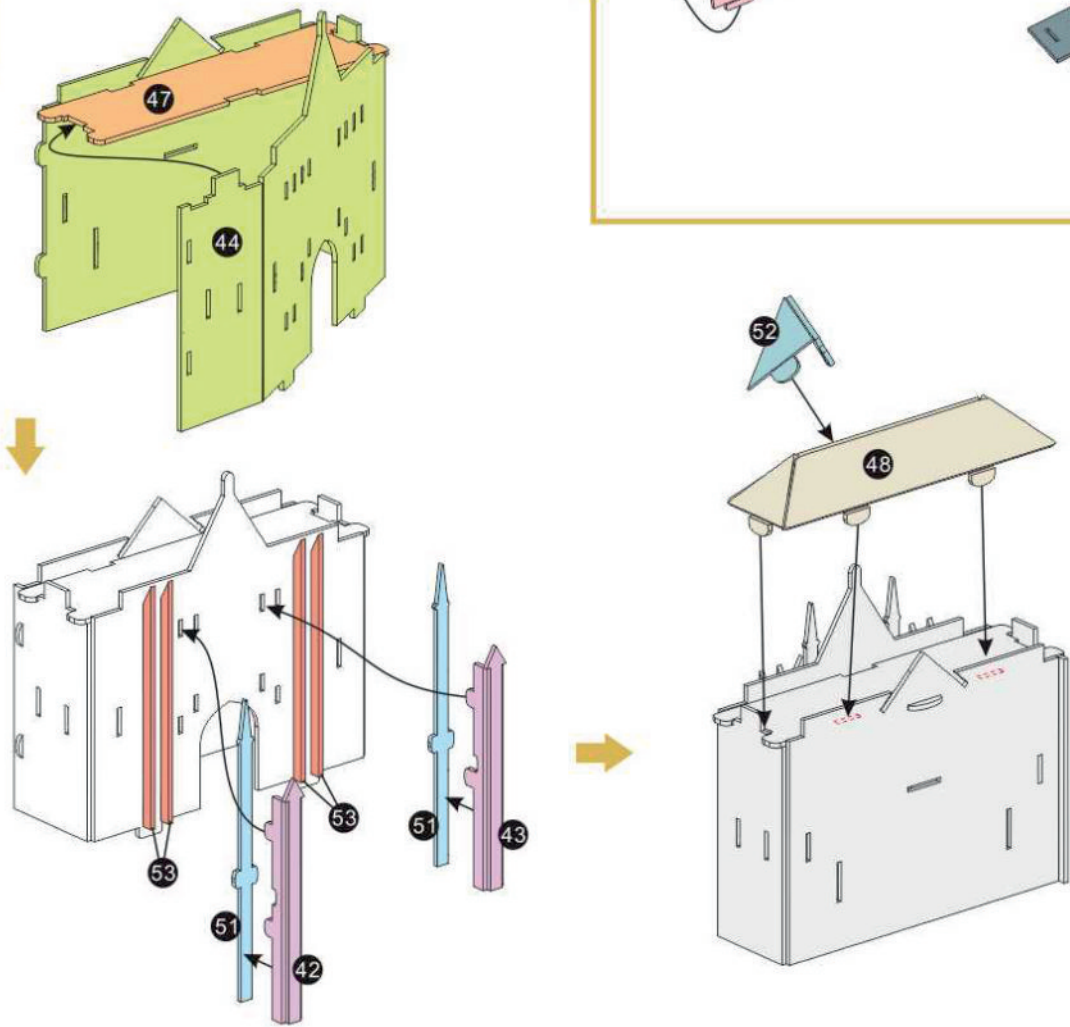

WIZARDING
WORLD

Harry Potter

hidden forest forbidden

3D
PUZZLE

CONTACT THE MINISTRY
IF YOU REQUIRE INFORMATION

YOU-KNOW-WHO'S
HAND EVER

237
PIECES

8+

44.7 x 42.5 x 32.6 cm
17.6" x 16.7" x 12.8"

HOGWARTS™ ASTRONOMY TOWER | 3D Puzzle

A

B

C

D

E

F

Instructions

Refer to the photograph on the package and join the pieces by matching the drawings above. After popping out the pieces, you can punch out the interlocking holes with the corners of the foam boards.

Instrucciones

Consulte las ilustraciones presentes en el embalaje a modo de referencia y una de las diferentes piezas para hacerlas coincidir con los dibujos arriba mostrados. Una vez extraídas todas las piezas, podrá perforar los orificios de interconexión en las esquinas de las placas de cartón pluma.