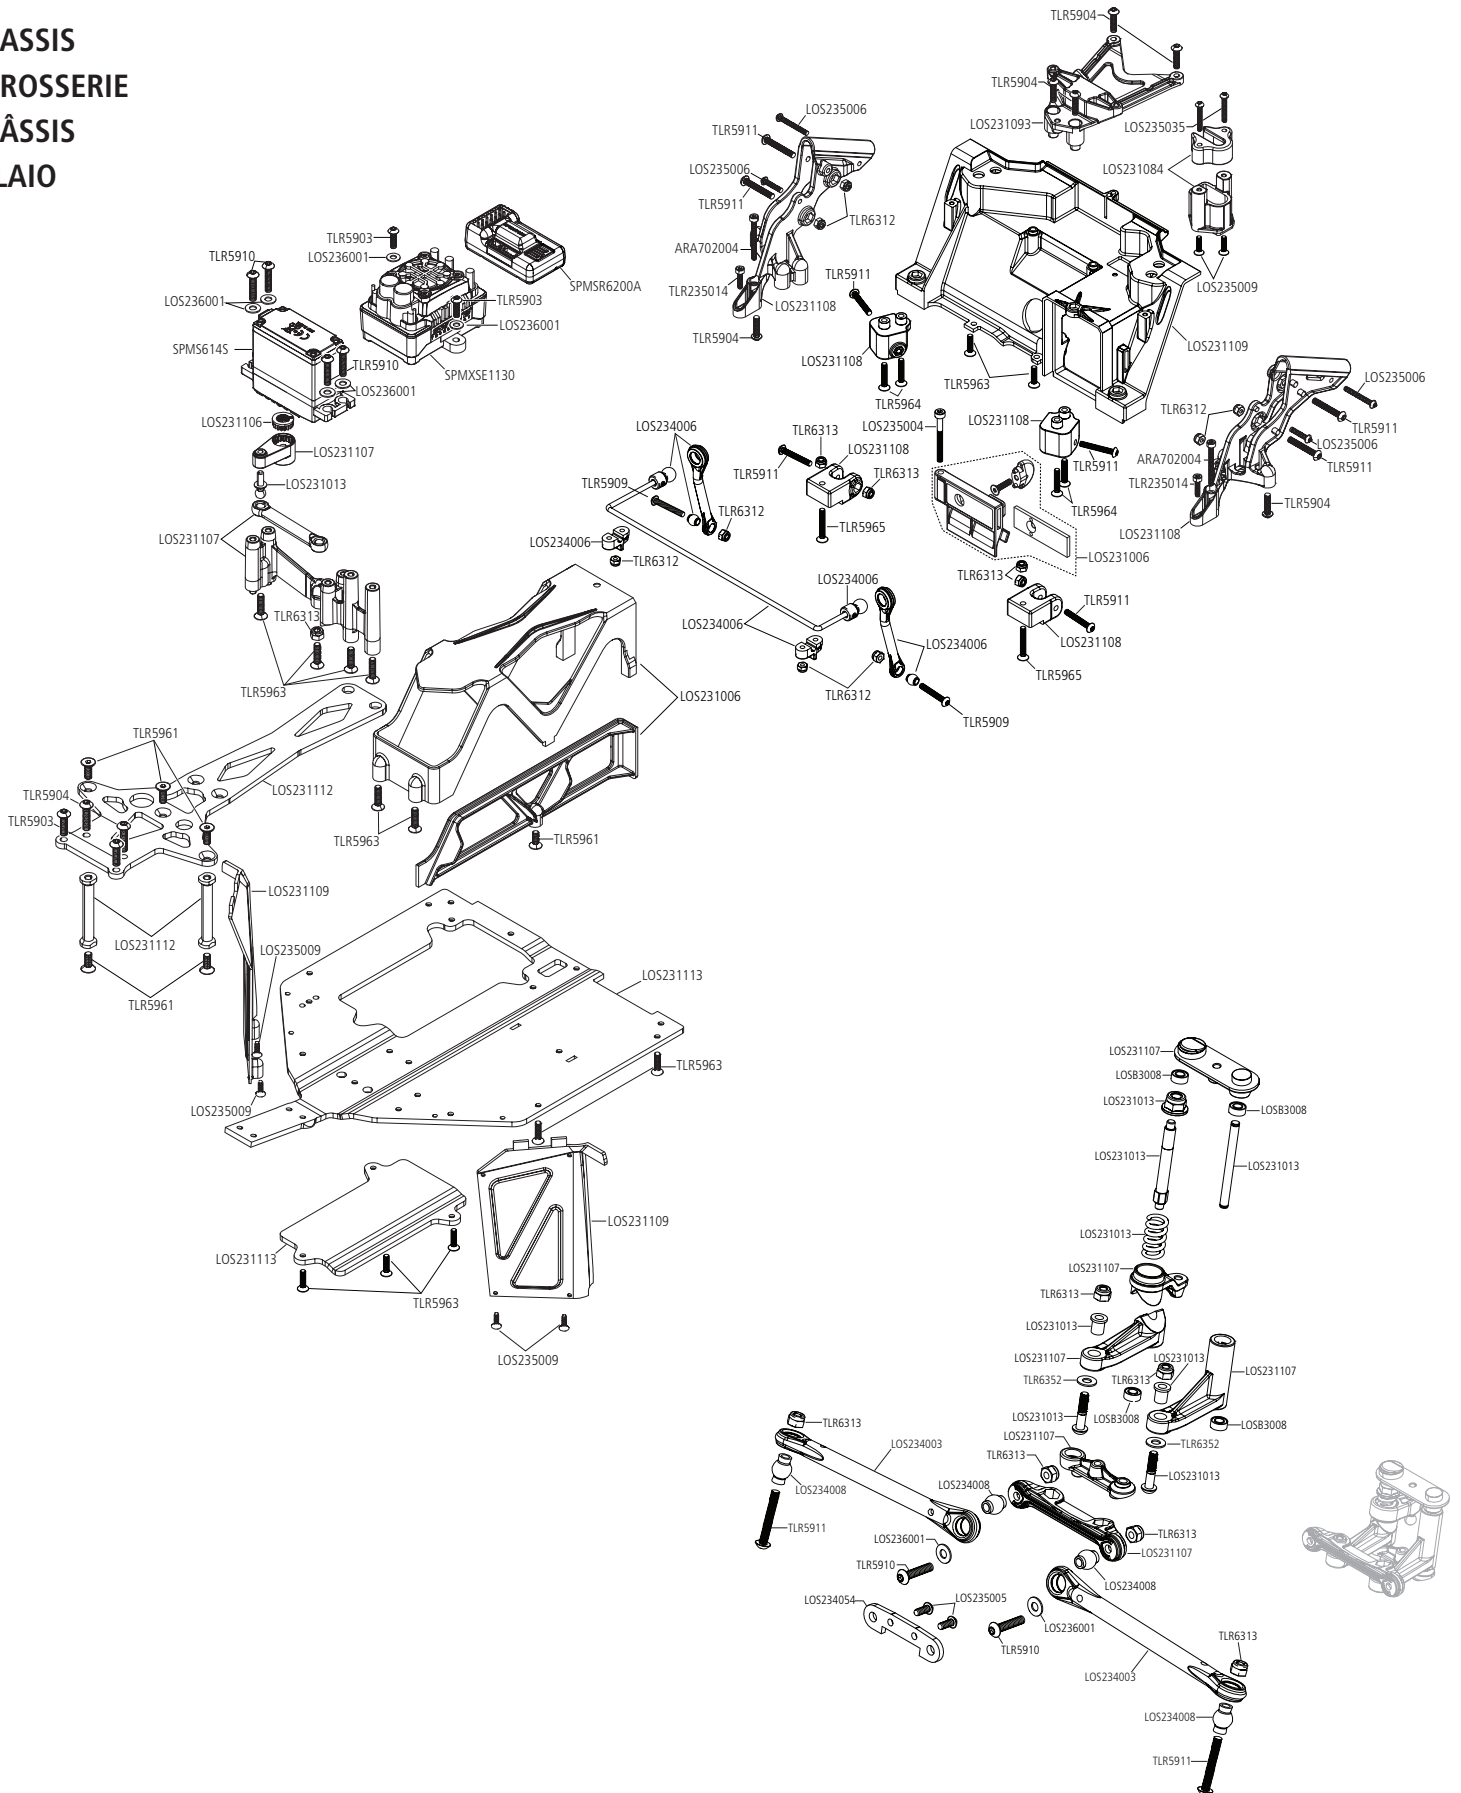

LOSI® METHOD FORD® RAPTOR BAJA REY® 2.0 1/10-SCALE 4WD DESERT TRUCK, RTR

EXPLODED VIEW // EXPLOSIONSZEICHNUNG // VUE ÉCLATÉE DES PIÈCES // VISTA ESPLOSA DELLE PARTI

CHASSIS
KAROSSERIE
CHÂSSIS
TELAIO

LOSI® METHOD FORD® RAPTOR BAJA REY® 2.0 1/10-SCALE 4WD DESERT TRUCK, RTR

EXPLODED VIEW // EXPLOSIONSZEICHNUNG // VUE ÉCLATÉE DES PIÈCES // VISTA ESPLOSA DELLE PARTI

REAR AXLE
HINTERACHSE
ESSIEU ARRIÈRE
ASSALE POSTERIORE