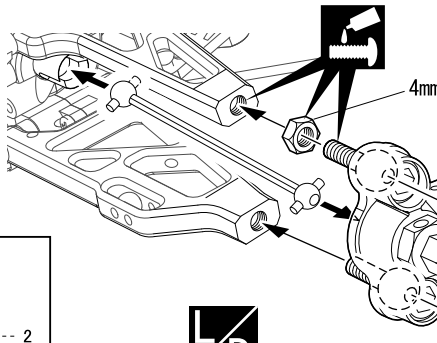

説明書に使われているマーク
Symbols used throughout
the instruction sheet.

ネジロック剤を塗る。
Apply threadlocker
(screw cement).

別購入品。
Must be purchased
separately!

仮止め。
Temporarily tighten.

左右同じように組立てる。
Assemble left and right
sides the same way.

番号の順に組立てる。
Assemble in the
specified order.

Screw
ビス
----- 2

ビスを取付け、車体のサスアームと付け替える。
Install the retaining screw with threadlock
as shown, then attach arm to the chassis.

4mm Nut
ナット
----- 2

六角レンチ (2mm)
Hex Wrench (2mm)