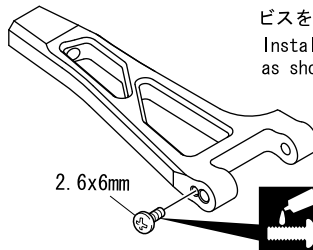

説明書に使われているマーク
Symbols used throughout
the instruction sheet.

ネジロック剤を塗る。
Apply threadlocker
(screw cement).

別購入品。
Must be purchased
separately!

仮止め。
Temporarily tighten.

左右同じように組立てる。
Assemble left and right
sides the same way.

番号の順に組立てる。
Assemble in the
specified order.

Screw
ビス
----- 2

ビスを取付け、車体のサスアームと付け替える。
Install the retaining screw with threadlock
as shown, then attach arm to the chassis.

4mm Nut
ナット
----- 2

六角レンチ (2mm)
Hex Wrench (2mm)