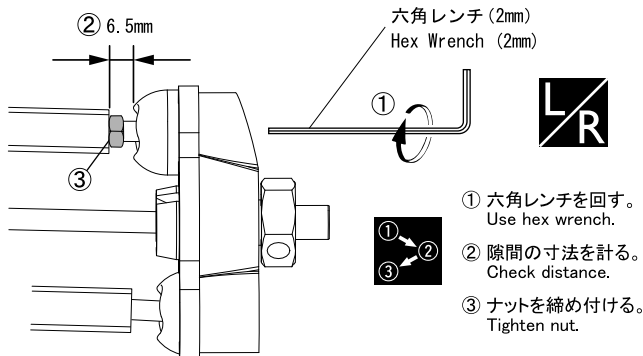

3

オプションパーツ OPTIONAL PARTS

★ FOR JAPANESE MARKET ONLY.

品番 No.	パーツ名 Parts Name	★定価 (税込)	★発送 手数料
R246-3001	フロントダンパーステー 7075S (DBX/DST/DRT/DRX用) Front Shock Stay 7075S for DBX/DST/DRT/DRX	1995	210 一律 (税込)
R246-3002	リアダンパーステー 7075S (DBX/DST/DRT/DRX用) Rear Shock Stay 7075S for DBX/DST/DRT/DRX	2100	
R246-3003	フロントトルクステー 7075S (DBX/DST/DRT/DRX用) Front Torque Stay 7075S for DBX/DST/DRT/DRX	1680	
R246-3004	リアトルクステー 7075S (DBX/DST/DRT/DRX用) Rear Torque Stay 7075S for DBX/DST/DRT/DRX	1575	
R246-3005	アルミサーボセイバー (DBX/DST/DRT/DRX用) Aluminum Servo Saver for DBX/DST/DRT/DRX	2310	

品番 No.	パーツ名 Parts Name	★定価 (税込)	★発送 手数料
R246-3006	アルミアッパーササアーム (DBX/DST用) Aluminum Upper Sus. Arm for DBX/DST	1680	210 一律 (税込)
R246-3007	アルミロアササアーム (DBX/DST用) Aluminum Lower Sus. Arm for DBX/DST	1890	
R246-3011	アルミナックルアーム (DBX/DST/DRT/DRX用) Aluminum Knuckle Arm for DBX/DST/DRT/DRX	3150	
R246-3013	アルミセンターギアカバー (DBX/DST/DRT/DRX用) AL Center Gear Cover for DBX/DST/DRT/DRX	945	

RC PLANNING R246

発売元: 京商株式会社

〒243-0034 神奈川県厚木市船子153

●ユーザー相談室直通電話 046-229-4115 お問い合わせは: 月曜～金曜 (祝祭日を除く) 13:00～19:00

※製品改良のため、予告なく仕様を変更する場合があります。

*SPECIFICATIONS ARE SUBJECT TO CHANGE WITHOUT NOTICE.

© Copyright 2009 KYOSHO CORPORATION / 禁無断転載複製

No.R246-3006-T01

メーカー指定の純正部品を使用して
安全にR/Cを楽しみましょう。

ROUTE 246 ホームページ
www.rc-r246.com

PRINTED IN CHINA

31111001-1