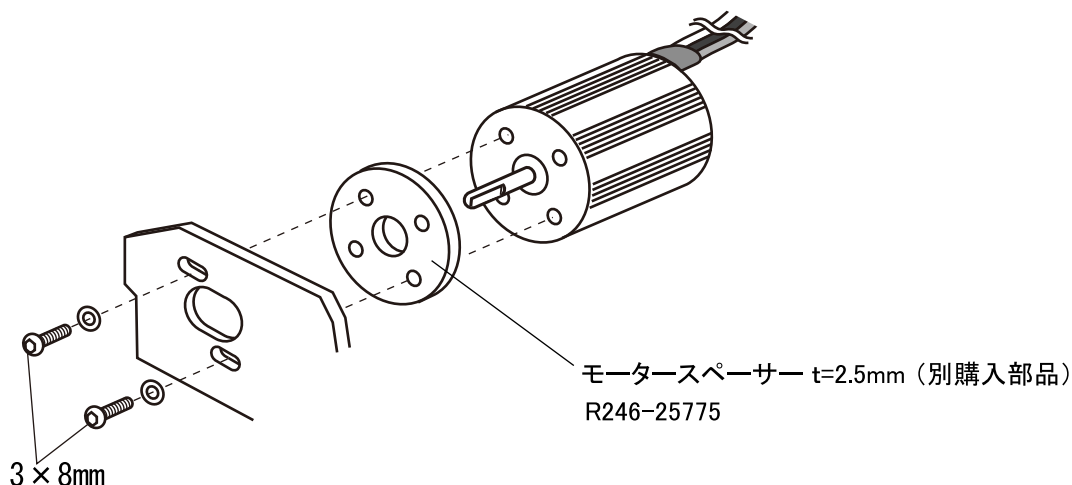

※ご使用前にこの説明書を良くお読みになり十分に理解してください。

1/10 R/C 電動 FF コンパクトツーリングカー

Gambado ROUTE 246 Version

ガンベイド ROUTE 246 バージョン

取扱説明書

No.R246-2001

本キットは株式会社ABCホビーの協力により、同社から発売されている『Gambado』をベースに、RC PLANNING R246 のオリジナルパーツを組み込んだROUTE 246 特別仕様のKITです。ABCホビーの取扱説明書と一部異なる部分がございます。ABCホビーの取扱説明書と、本別紙を参照して組み立てを行ってください。

## 6 ステアリングリンクageの組み立て

図のアップパーデッキがR246仕様はカーボン製となっております。サーボの取付方法は本編の取扱説明書に従って取り付けしてください。カーボンアップパーデッキには向きがございます。仮組みしてあるアップパーデッキの向きを外す際に確認してください。

R246-25763 アンテナホルダー(CFRP用)は付属の3×12mmビスでサーボと一緒に固定してください。