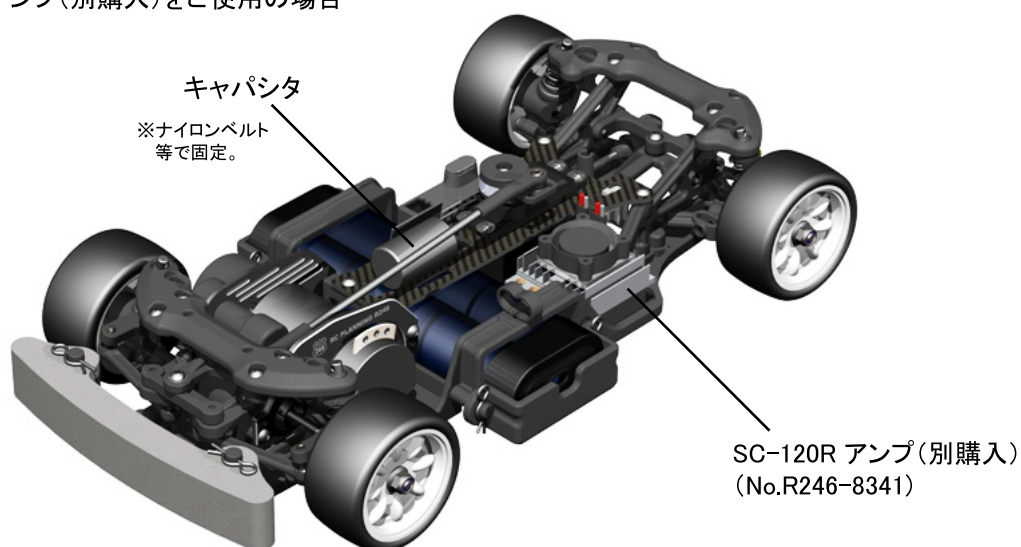

## 6 ステアリングリンクageの組み立て

図のアップパーデッキがR246仕様はカーボン製となっております。サーボの取付方法は本編の取扱説明書に従って取り付けしてください。カーボンアップパーデッキには向きがございます。仮組みしてあるアップパーデッキの向きを外す際に確認してください。

R246-25763 アンテナホルダー(CFRP用)は付属の3×12mmビスでサーボと一緒に固定してください。

## 7 タイヤ／ホイールの組み立て

図のESCアンプの取付は代表的な取り付け例です。RC PLANNING R246製のR246-8341 SC120R アンプに合わせてカーボンアップパーデッキが設計されておりますのでお勧めです。取り付けの際はアンプのキャパシタはカーボンメカプレートにナイロンベルト等で固定してください。

RC PLANNING R246製  
SC-120R アンプ(別購入)をご使用の場合