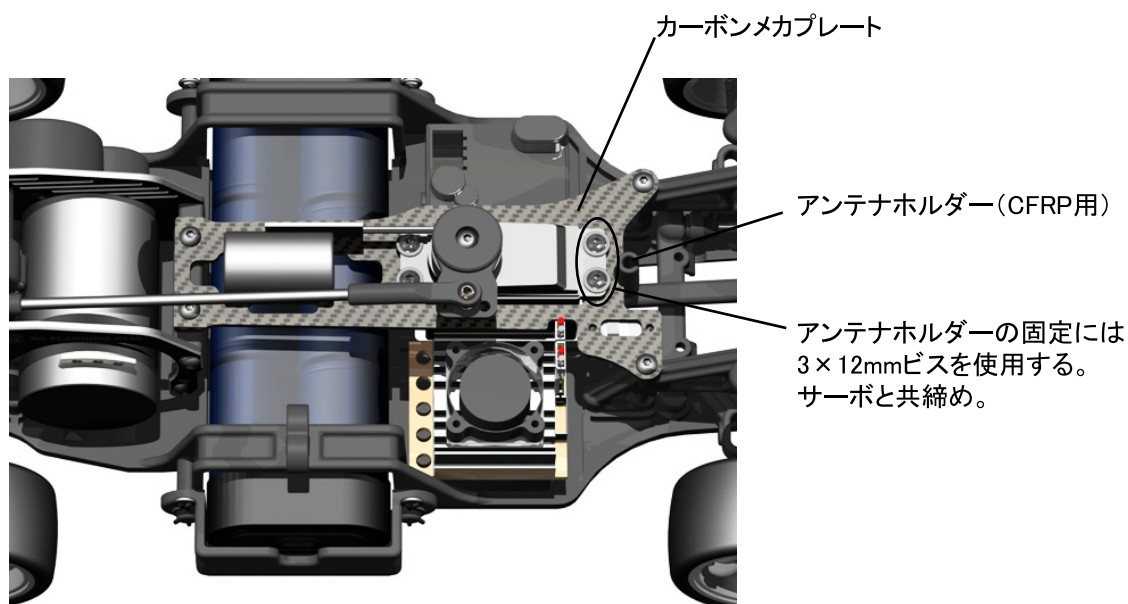

## 6 ステアリングリンクageの組み立て

図のアップパーデッキがR246仕様はカーボン製となっております。サーボの取付方法は本編の取扱説明書に従って取り付けしてください。カーボンアップパーデッキには向きがございます。仮組みしてあるアップパーデッキの向きを外す際に確認してください。

R246-25763 アンテナホルダー(CFRP用)は付属の3×12mmビスでサーボと一緒に固定してください。

## 7 タイヤ／ホイールの組み立て

図のESCアンプの取付は代表的な取り付け例です。RC PLANNING R246製のR246-8341 SC120R アンプに合わせてカーボンアップパーデッキが設計されておりますのでお勧めです。取り付けの際はアンプのキャパシタはカーボンメカプレートにナイロンベルト等で固定してください。

RC PLANNING R246製  
SC-120R アンプ(別購入)をご使用の場合