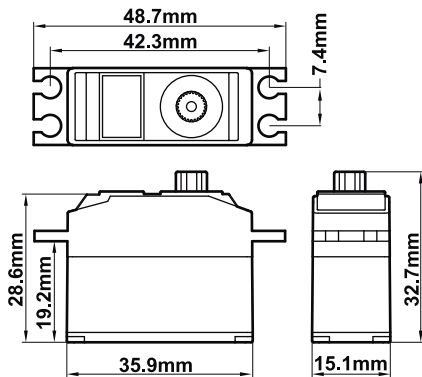

※1. Need modification partly (see back page)

動作電圧
Operating Voltage

4.8-6.0V

寸法
Size

35.9x15.1x28.6mm

スピード
Speed

0.13sec/60°

トルク
Torque

4.5kgf · cm

重量
Weight

30 g

リード線
Lead Wire

150mm

SYNCR0

KYOSHO

ハングオンレーサーシリーズに使用する場合
When install a Hanging On Racer Series.