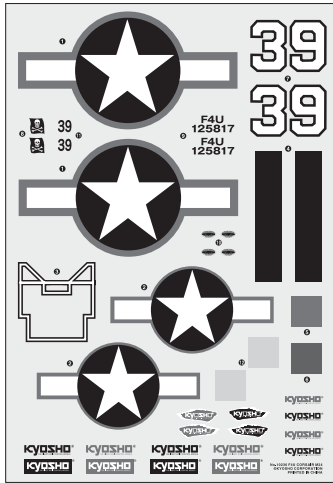

Exploded View / Explosionszeichnung / Vue éclatée / Despiece / 分解図

1.5 x 4mm TP Screw
LK Treibschr
Vis TP
Tornillo 1.5x4mm TP
TPビス

2 x 2mm Flanged Screw
LK Schraube mit Bund
Vis
Tornillo 2x2mm
フランジ付ビス

1.5 x 10mm TP Screw
LK Treibschr
Vis TP
Tornillo 1.5x10mm TP
TPビス

3 x 6 x 2.5mm Collar
Gleitlager
Bague
Casquillo
カラー

1.5 x 10mm TP Screw
LK Treibschr
Vis TP
Tornillo 1.5x10mm TP
TPビス

Washer
Scheibe
Rondelle
Arandela
ワッシャー

3mm Nut
Mutter
Ecrou
Tuerca 3mm
ナット

Washer
Scheibe
Rondelle
Arandela
ワッシャー

3 x 20mm TP Screw
LK Treibschr
Vis TP
Tornillo 3x20mm TP
TPビス

2.5 x 8mm TP Screw
LK Treibschr
Vis TP
Tornillo 2.5x8mm TP
TPビス

3 x 4mm Screw
LK Schraube
Vis
Tornillo 3x4mm
ビス

3mm Nut
Mutter
Ecrou
Tuerca 3mm
ナット

3 x 20mm TP Screw
LK Treibschr
Vis TP
Tornillo 3x20mm TP
TPビス

2 x 4mm TP Screw
LK Treibschr
Vis TP
Tornillo 2x4mm TP
TPビス

3 x 20mm TP Screw
LK Treibschr
Vis TP
Tornillo 3x20mm TP
TPビス