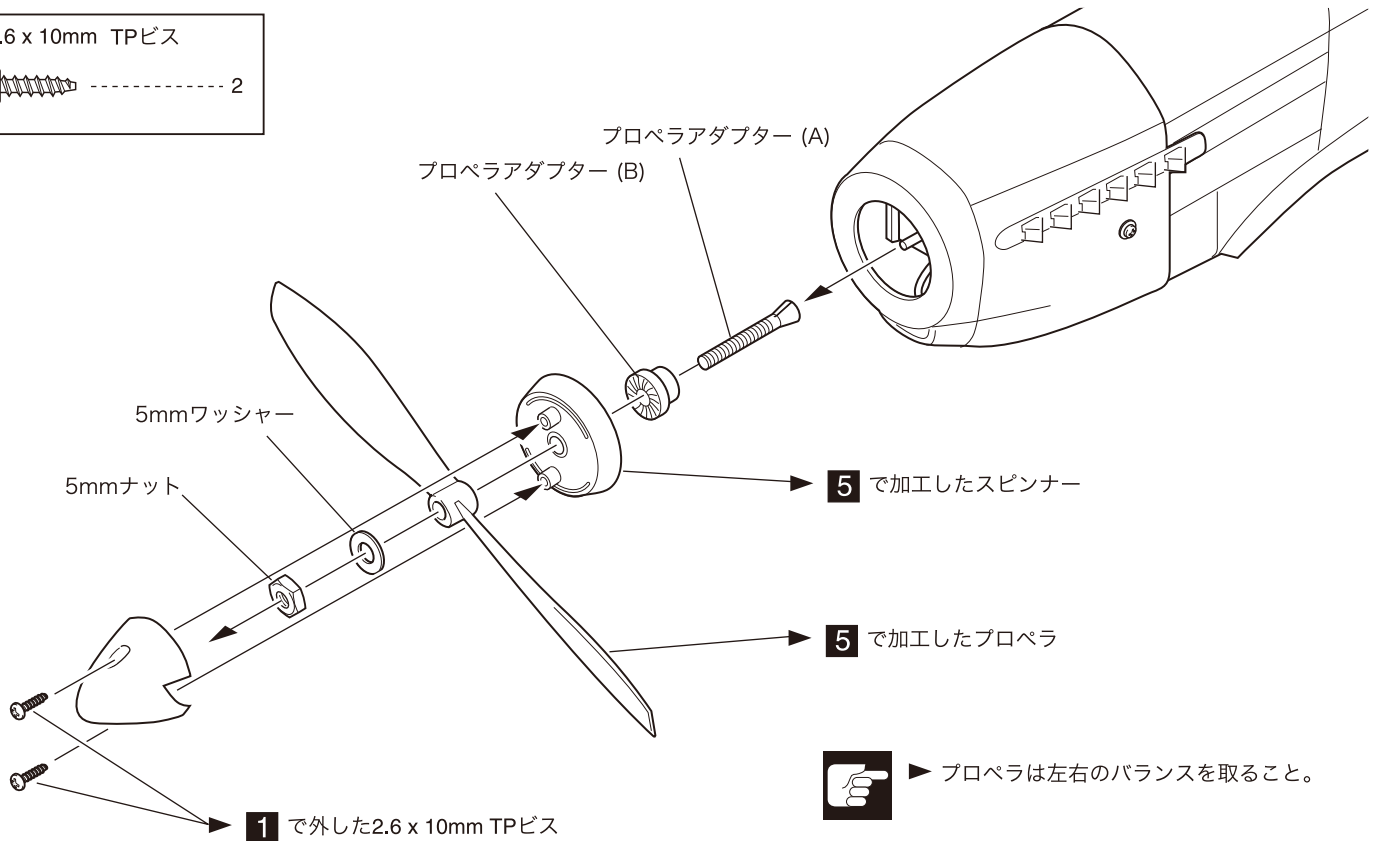

6 プロペラ、スピナーの取付

2.6 x 10mm TPビス

注意して組立てる所。

スペアパーツ

品番	パーツ名	★定価 (税込)	★発送 手数料
70021-MI	サイクロンミニモーター	11550	210 一律
91011	プロペラアダプターセット (3.17mm / BLS用)	735	(税込)

オプションパーツ

品番	パーツ名	★定価 (税込)	★発送 手数料
70022-15	パイロット15 ブラシレス用アンプ	8925	210 一律
ORI 40010	スーパープラグ (3ベア入り)	1155	(税込)
ORI 62200	アビオニクス、アドバンテージ、アドバンス フライトチャージャー	13650	