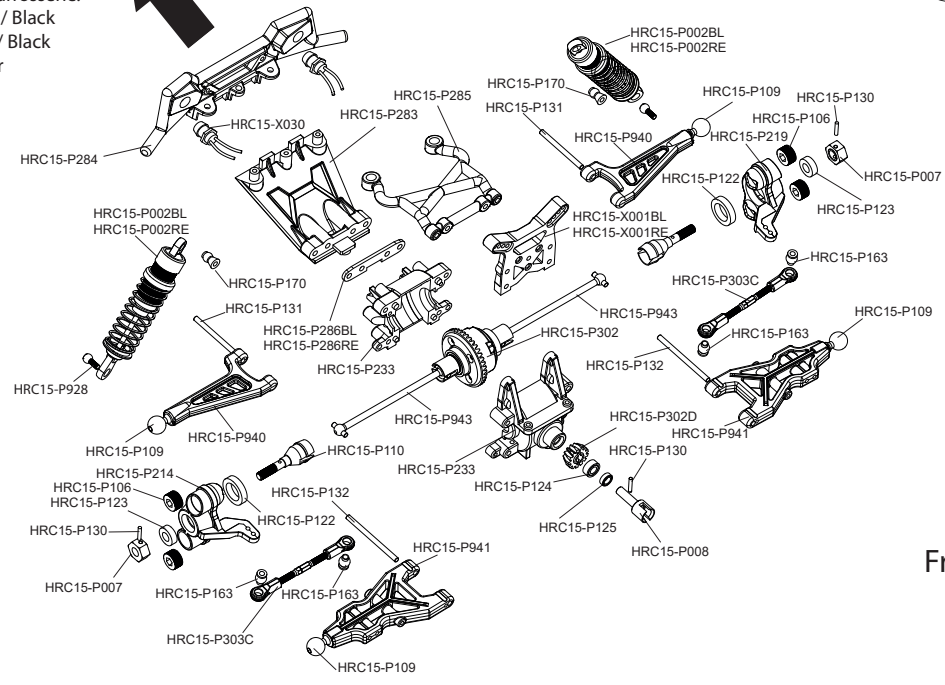

# Exploded view of Dirt Striker (buggy) / Explosionsansicht von Dirt Striker (Buggy) / Vue éclatée du Dirt Striker (Buggy)

Front / Vorne / Avant

Front / Vorne / Avant

Body / Karosserie / Carrosserie:  
HRC15-BDS-B = Blue / Black  
HRC15-BDS-R = Red / Black  
HRC15-BDS-C = Clear

Front / Vorne / Avant