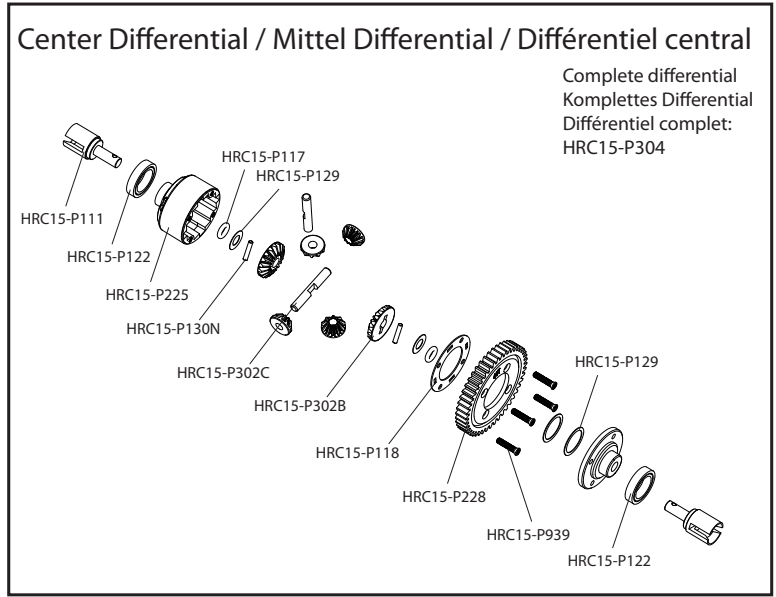

# Exploded view of Dirt Striker (buggy) / Explosionsansicht von Dirt Striker (Buggy) / Vue éclatée du Dirt Striker (Buggy)

Front / Vorne / Avant

Front / Vorne / Avant

Body / Karosserie / Carrosserie:  
HRC15-BDS-B = Blue / Black  
HRC15-BDS-R = Red / Black  
HRC15-BDS-C = Clear

Front / Vorne / Avant