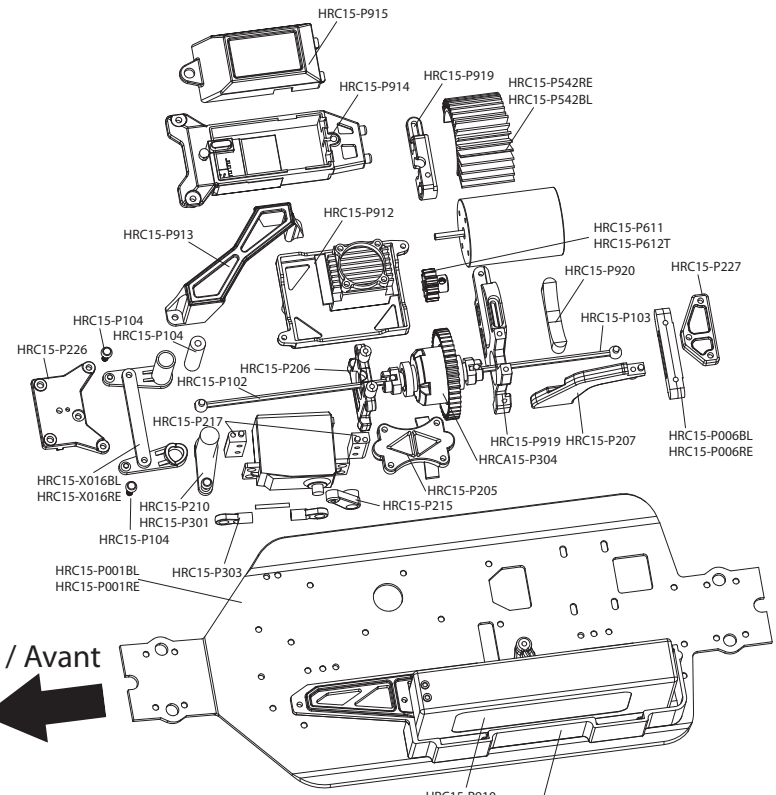

# Exploded view of Dirt Striker (buggy) / Explosionsansicht von Dirt Striker (Buggy) / Vue éclatée du Dirt Striker (Buggy)

Front / Vorne / Avant

Front / Vorne / Avant

Body / Karosserie / Carrosserie:  
HRC15-BDS-B = Blue / Black  
HRC15-BDS-R = Red / Black  
HRC15-BDS-C = Clear

Front / Vorne / Avant