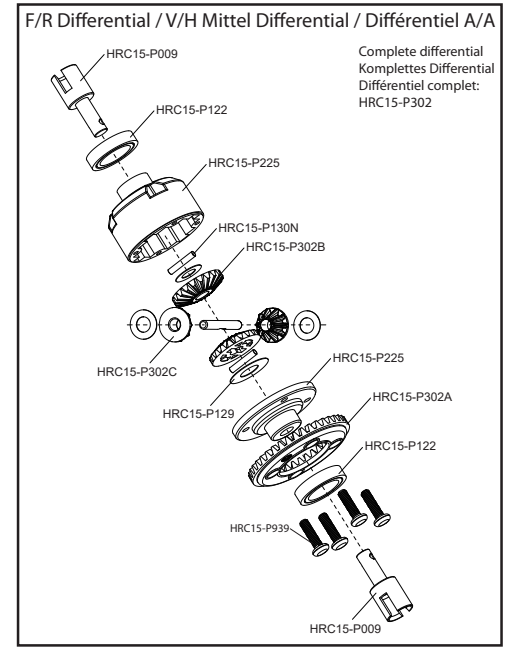

# Exploded view of Dirt Striker (buggy) / Explosionsansicht von Dirt Striker (Buggy) / Vue éclatée du Dirt Striker (Buggy)

Front / Vorne / Avant

Front / Vorne / Avant

Body / Karosserie / Carrosserie:  
HRC15-BDS-B = Blue / Black  
HRC15-BDS-R = Red / Black  
HRC15-BDS-C = Clear

Front / Vorne / Avant