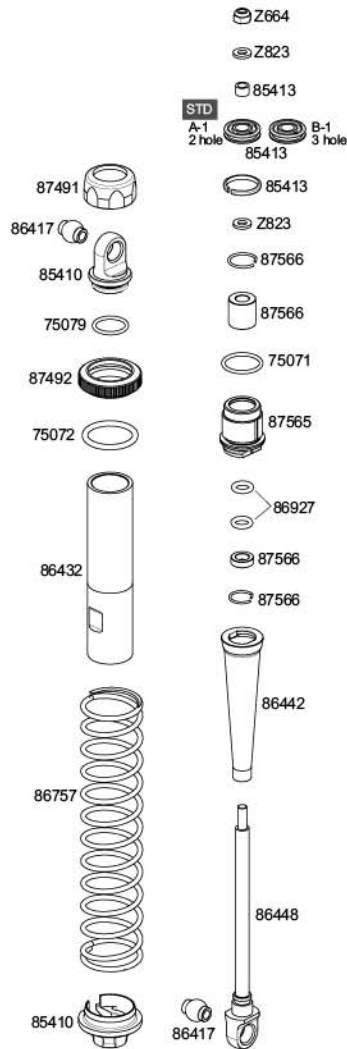

87567
BEVEL GEAR SET (for #85427 ALLOY DIFF CASE SET)
KEGELRAD SET (FUER #85427 ALU-DIFF)
ENS. PIGNONS CONIQUES
(p REF.85427 ENS BOIT DIFF)
ベベルギアセット
(#85427メタルデフケースセット)

87561

VVC/HD SHOCK SET (127-187mm/2pcs/6mm)
VVC/HD DAEMPFER SET (127-187mm/2St/6mm/BAJA SS)
ENS. AMORTISS. VVC/HD (127-187mm/2 p./6mm)
VVC/HD ショックセット(127-187mm/2pcs/6mm)

BAJA 5Bのショックには専用/ハショックオイルを使用してください。

x2

87562

VVC/HD SHOCK SET (137-207mm/2pcs/6mm)
VVC/HD DAEMPFER SET (137-207mm/2St/6mm/BAJA SS)
ENS. AMORTISS. VVC/HD (137-207mm/2 p./6mm)
VVC/HD ショックセット(137-207mm/2pcs/6mm)