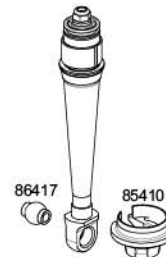

75072

x2

87563

SHOCK REPAIR KIT FOR VVC/HD
SHOCK SET (127-187mm)

WARTUNGS-SET VVC/HD DAEMPFER
(127-187mm/BAJA SS)

KIT REPARATION POUR ENS. AMORT.
VVC/HD (127-187mm)

VVC/HD ショック(127-187mm)用リペアキット

x2

87564

SHOCK REPAIR KIT FOR VVC/HD
SHOCK SET (137-207mm)

WARTUNGS-SET VVC/HD DAEMPFER
(137-207mm/BAJA SS)

KIT REPARATION POUR ENS. AMORT.
VVC/HD (137-207mm)

VVC/HD ショック(137-207mm)用リペアキット

x2

87565

VVC/HD SHOCK BOTTOM CAP SET
VVC/HD UNTERE DAEMPFERKAPPE (BAJA SS)
ENS. BOUCHON INFÉRIEUR AMORT. VVC/HD
VVC/HD ショックボトムキャップセット