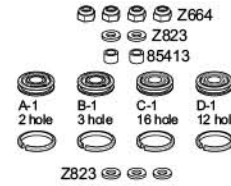

x2

85413

SHOCK PISTON SET FOR VVC/HD SHOCK
KOLBENPLATTEN SET VVC/HD DAEMPFER (BAJA SS)
PISTON AMORTISSEUR POUR AM. VVC/HD
VVC/HD ショック用ピストンセット

x2

87492

SHOCK ADJUSTER NUT 20mm (ORANGE/2pcs)
DAEMPFERNUTTER 20mm (ORANGE/2St/BAJA SS)
ECROU REGLAGE AMORT. 20mm (ORANGE/2p.)
ショックアジャストナット 20mm (オレンジ/2pcs)

75072

x2

87563

SHOCK REPAIR KIT FOR VVC/HD
SHOCK SET (127-187mm)

WARTUNGS-SET VVC/HD DAEMPFER
(127-187mm/BAJA SS)

KIT REPARATION POUR ENS. AMORT.
VVC/HD (127-187mm)

VVC/HD ショック(127-187mm)用リペアキット