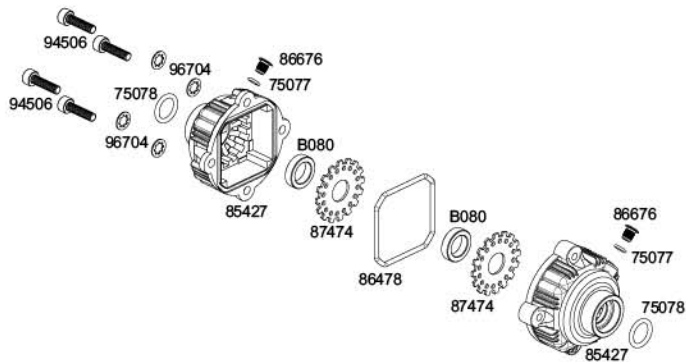

Z181
SILICONE DIFF OIL #1000
SILIKON DIFFOEL #1000
HUILE DIFF SILICONE gr.1000
シリコンデフオイル #1000

85427
ALLOY DIFFERENTIAL CASE SET
ALUMINIUM DIFFERENTIALGEHAEUSE SET
JEU BOITIER DE DIFFERENTIEL ALLIAGE
メタルデフケースセット