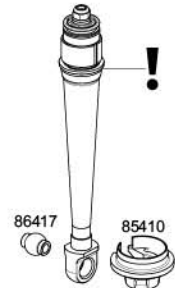

75072

x2

87563

SHOCK REPAIR KIT FOR VVC/HD
SHOCK SET (127-187mm)

WARTUNGS-SET VVC/HD DAEMPFER
(127-187mm/BAJA SS)

KIT REPARATION POUR ENS. AMORT.
VVC/HD (127-187mm)

VVC/HD ショック(127-187mm)用リペアキット

x2

87564

SHOCK REPAIR KIT FOR VVC/HD
SHOCK SET (137-207mm)

WARTUNGS-SET VVC/HD DAEMPFER
(137-207mm/BAJA SS)

KIT REPARATION POUR ENS. AMORT.
VVC/HD (137-207mm)

VVC/HD ショック(137-207mm)用リペアキット

x2

87565

VVC/HD SHOCK BOTTOM CAP SET
VVC/HD UNTERE DAEMPFERKAPPE (BAJA SS)
ENS. BOUCHON INFÉRIEUR AMORT. VVC/HD
VVC/HD ショックボトムキャップセット