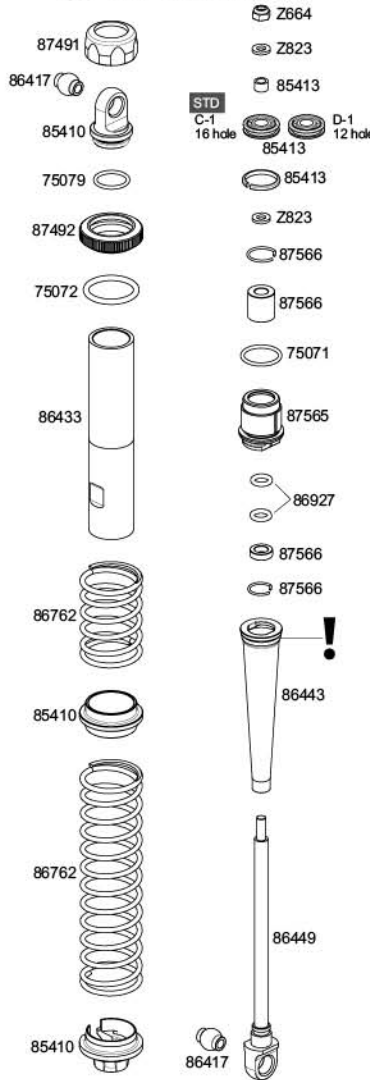

x2

87562

VVC/HD SHOCK SET (137-207mm/2pcs/6mm)
VVC/HD DAEMPFER SET (137-207mm/2St/6mm/BAJA SS)
ENS. AMORTISS. VVC/HD (137-207mm/2 p./6mm)
VVC/HD ショックセット(137-207mm/2pcs/6mm)

Z141

5W x1

Do not use silicone shock oil in the Baja 5B SHOCKS.

Verwenden Sie kein Silikon Dämpferöl in den Baja 5B Dämpfern.

N'utilisez pas d'huile amortisseur silicone dans les amortisseurs de la BAJA 5B.

BAJA 5Bのショックには専用/ハショックオイルを使用してください。