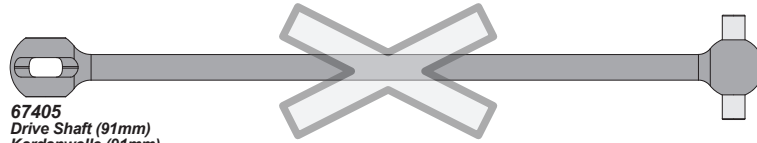

! Front
 Vorne
 Avant
 フロント

67405
 Drive Shaft (91mm)
 Kardanwelle (91mm)
 Axe de transmission (91mm)
 ドライブシャフト(91mm)

109858
 Drive Shaft (92mm)
 Antriebswelle (92mm)
 Axe De Transmission (92mm)
 ドライブシャフト (92mm)