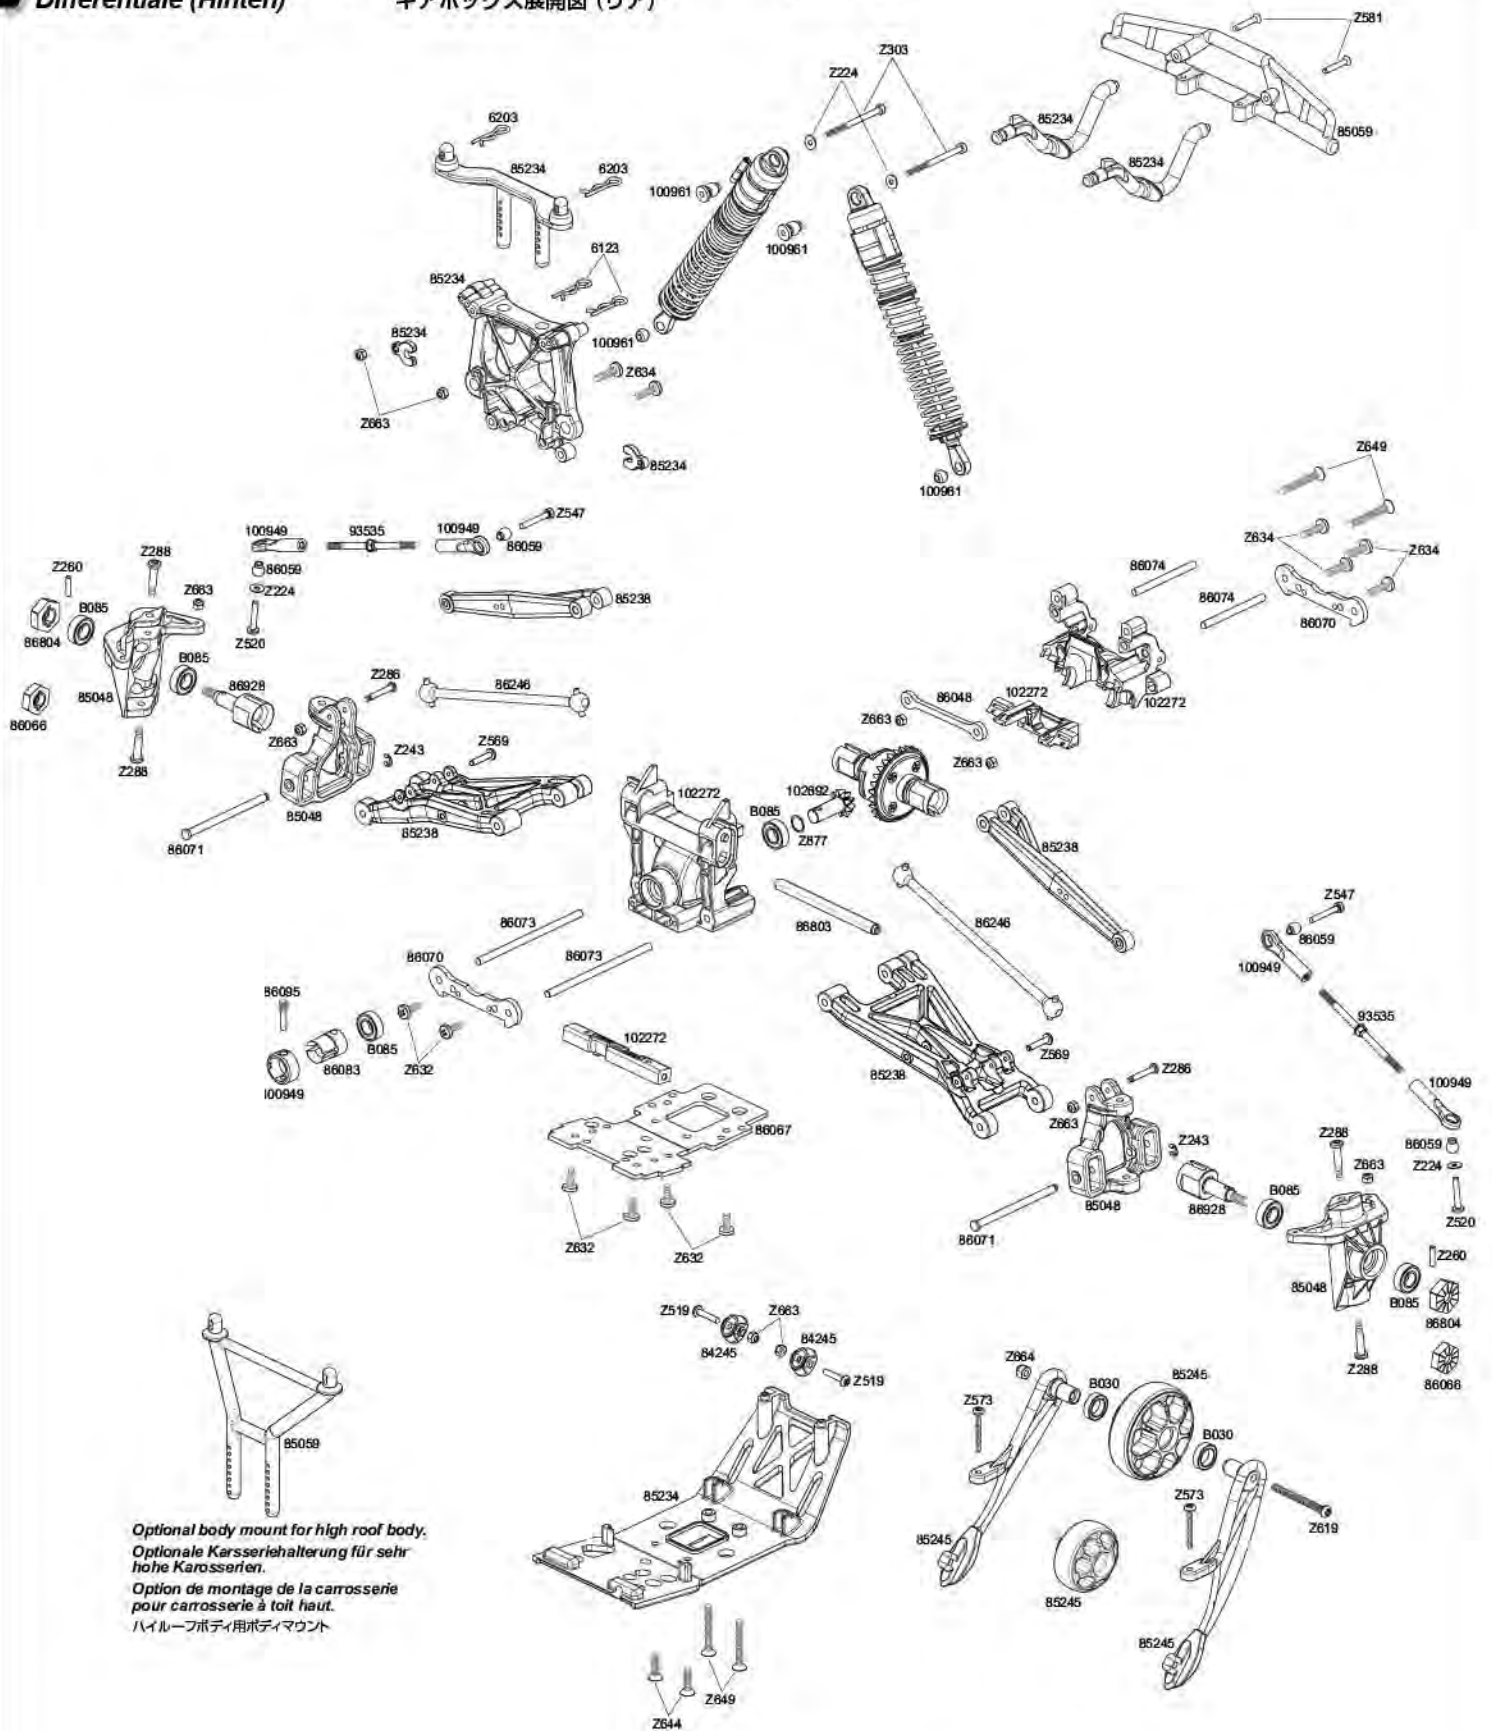

Gear Box Assembly (Rear)
Differential (Hinten)

Montage de la boîte de vitesses (Arrière)
ギアボックス展開図 (リア)

Optional body mount for high roof body.
Optionale Karosseriehalterung für sehr hohe Karosserien.
Option de montage de la carrosserie pour carrosserie à toit haut.
ハイルーフボディ用ボディマウント

Transmission Assembly Montage de la transmission
Getriebe 駆動系展開図

Chassis Assembly Montage du châssis
Chassis シャーシ展開図