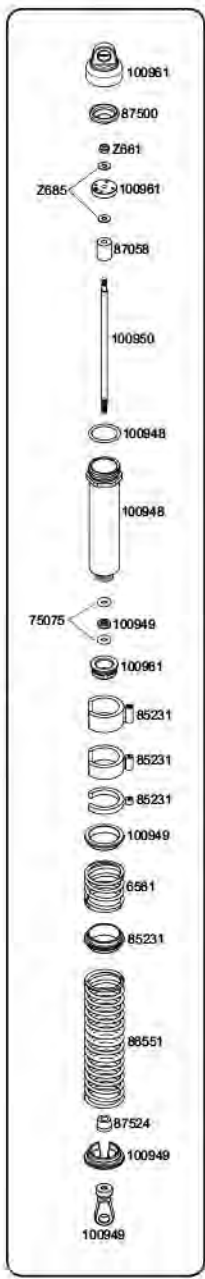

Gear Box Assembly (Rear)
Differential (Hinten)

Montage de la boîte de vitesses (Arrière)
ギアボックス展開図 (リア)

Optional body mount for high roof body.
Optionale Karosseriehalterung für sehr hohe Karosserien.
Option de montage de la carrosserie pour carrosserie à toit haut.
ハイルーフボディ用ボディマウント

Transmission Assembly Montage de la transmission
Getriebe 駆動系展開図

Chassis Assembly Montage du châssis
Chassis シャーシ展開図