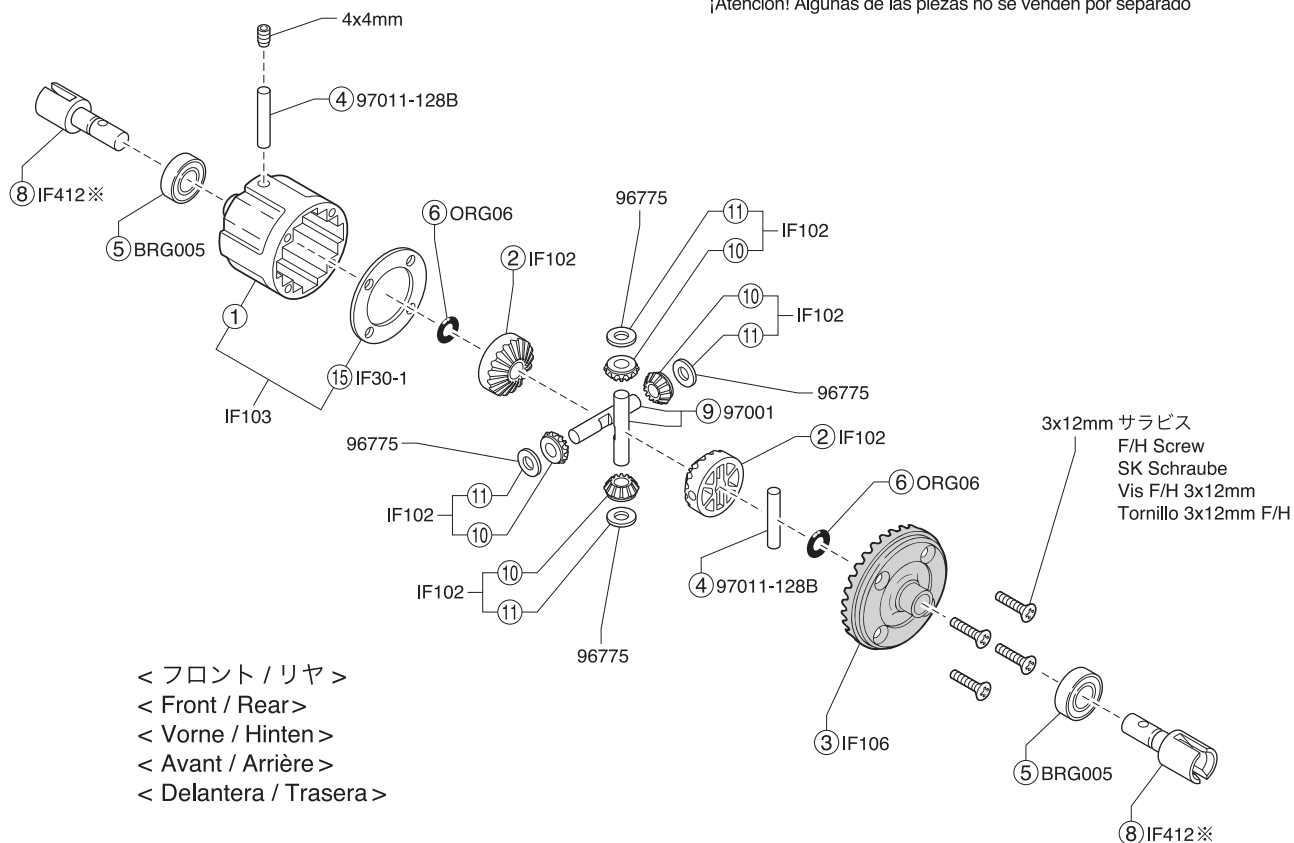

フロントバンパー / Front Bumper / Vordere Stoßstange
 Pare-choc avant / Parachoques delantero

ダミーキャブレター / Dummy carburetor
 Dummy Vergaser / Carburateur factice / Carburador falso

デフギヤ / Differential
Gear Differential / Différentiel / Diferencial

ダンパー / Shock Absorber
Stoßdämpfer / Amortisseur / Amortiguador

※ W5351GMダンパーセットに含まれるスプリングは黒です。単品売 (MA075) のスプリングは赤です。

Springs included with W5351GM Shock Set are black. Optional MA075 springs are red color.

Die Federn sind im Dämpfer-Set W5351GM sind schwarz. Otional sind die Tuning-Federn MA-075 in rot erhältlich.

Les ressorts d'amortisseurs de la référence #W5351GM sont noirs. Les ressorts options #MA075 sont rouge.

Los muelles incluidos con el Amortiguador W5351GM son negros. Los muelles opcionales MA075 son rojos.