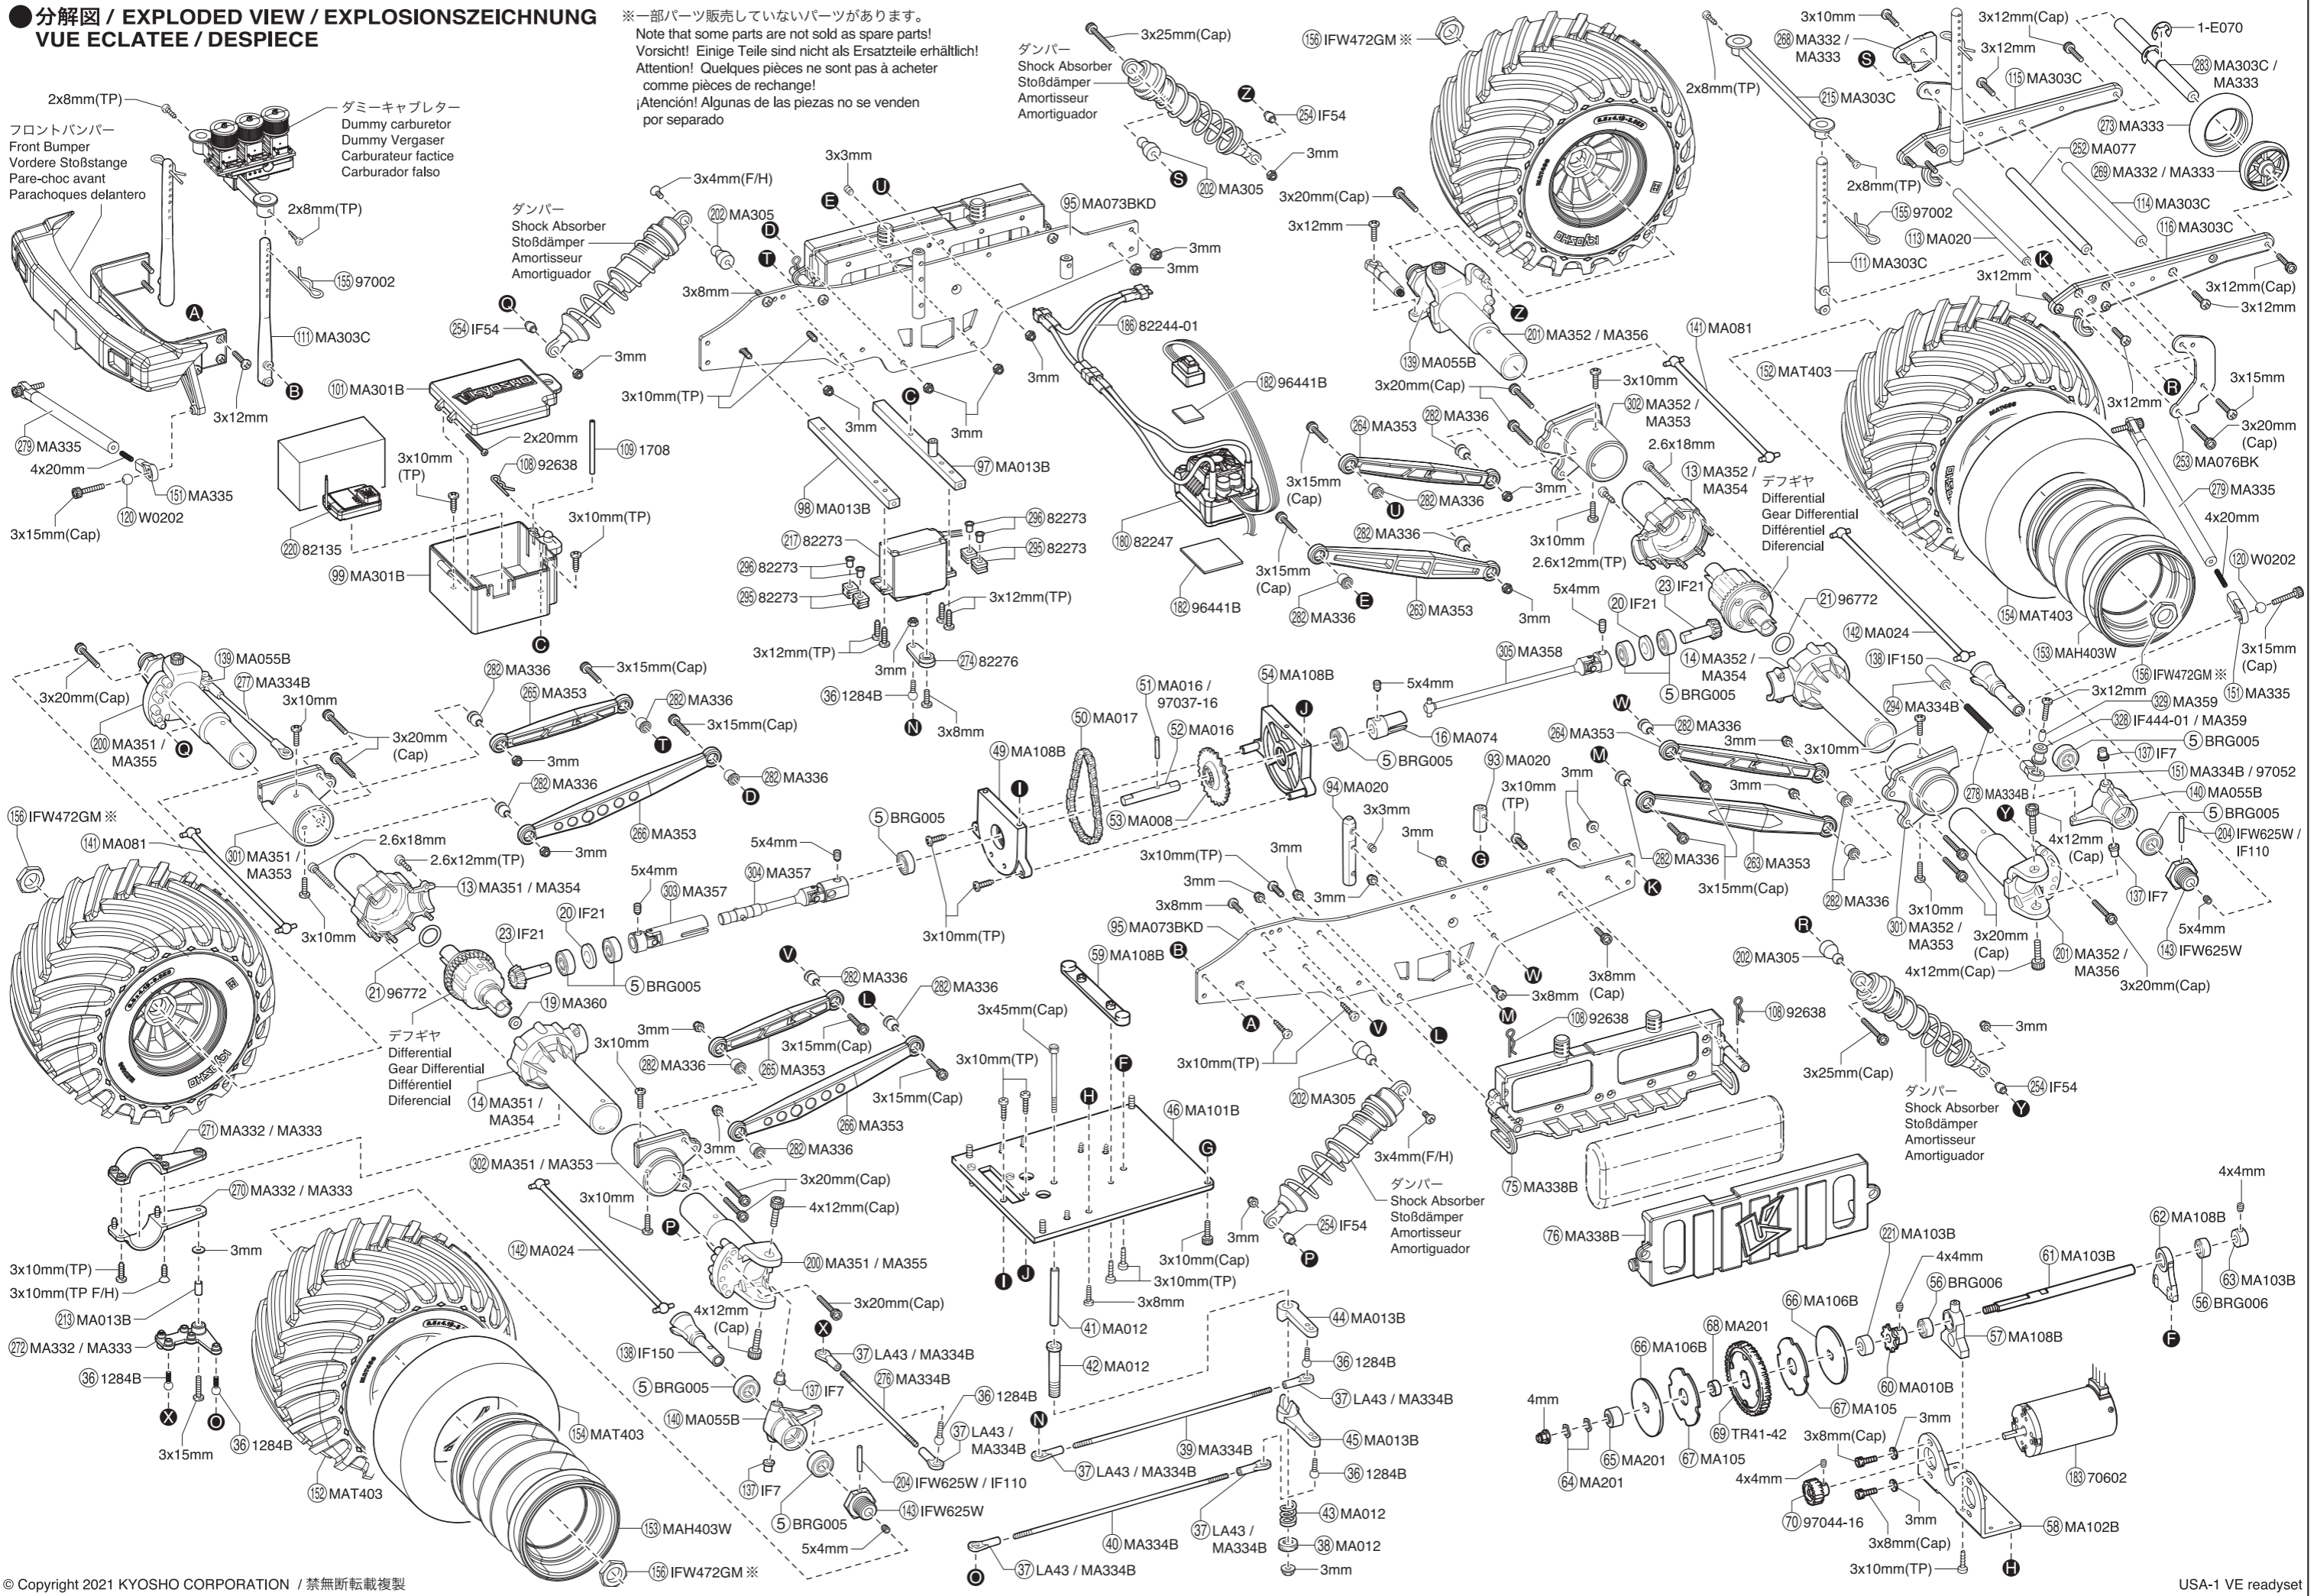

● 分解図 / EXPLODED VIEW / EXPLOSIONSZEICHNUNG
 VUE ECLATEE / DESPIECE

※一部パーツ販売していないパーツがあります。
 Note that some parts are not sold as spare parts!
 Vorsicht! Einige Teile sind nicht als Ersatzteile erhältlich!
 Attention! Quelques pièces ne sont pas à acheter
 comme pièces de rechange!
 ¡Atención! Algunas de las piezas no se venden
 por separado

フロントバンパー / Front Bumper / Vordere Stoßstange
 Pare-choc avant / Parachoques delantero

ダミーキャブレター / Dummy carburetor
 Dummy Vergaser / Carburateur factice / Carburador falso

デフギヤ / Differential
Gear Differential / Différentiel / Diferencial

Die Federn sind im Dämpfer-Set W5351GM sind schwarz. Otional sind die Tuning-Federn MA-075 in rot erhältlich.

Les ressorts d'amortisseurs de la référence #W5351GM sont noirs. Les ressorts options #MA075 sont rouge.