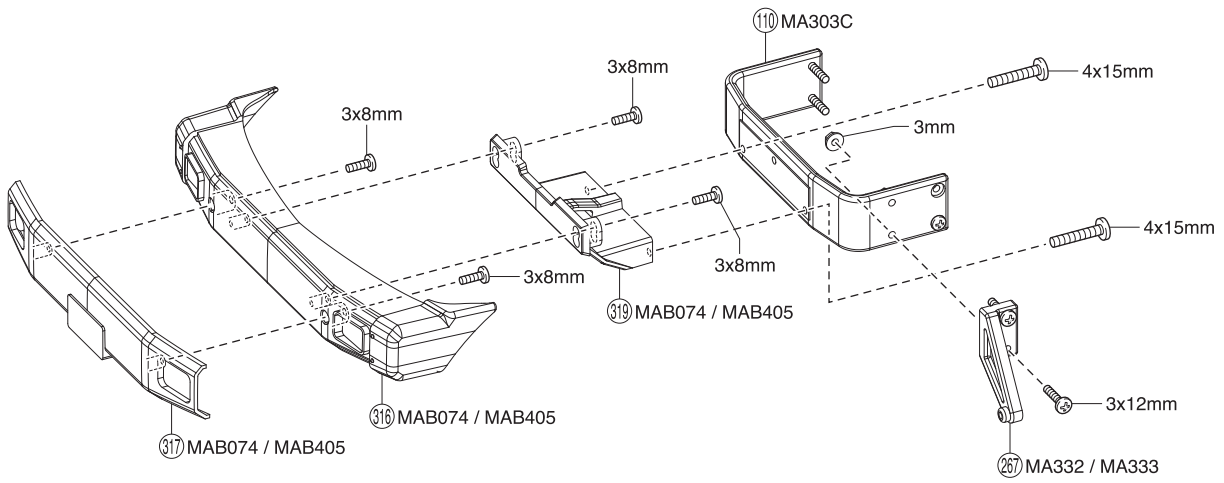

フロントバンパー / Front Bumper / Vordere Stoßstange
Pare-choc avant / Parachoques delantero