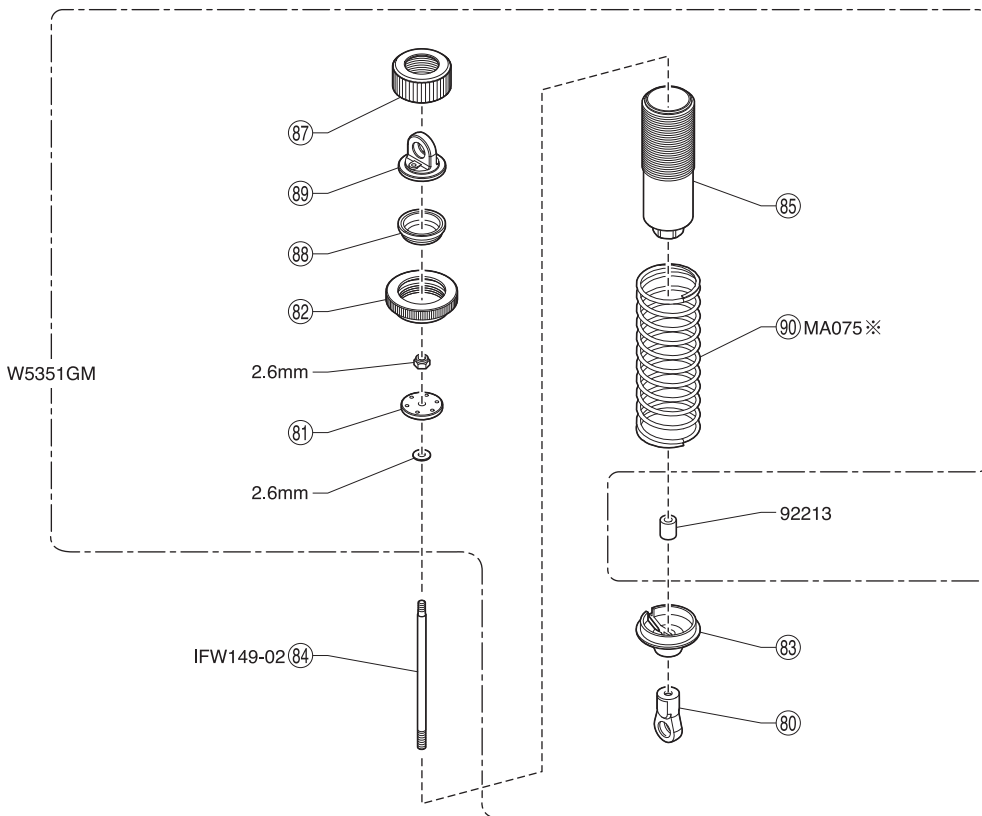

ダンパー / Shock Absorber
Stoßdämpfer / Amortisseur / Amortiguador

※ W5351GMダンパーセットに含まれるスプリングは黒です。単品売 (MA075) のスプリングは赤です。

Springs included with W5351GM Shock Set are black. Optional MA075 springs are red color.

Die Federn sind im Dämpfer-Set W5351GM sind schwarz. Otional sind die Tuning-Federn MA-075 in rot erhältlich.

Les ressorts d'amortisseurs de la référence #W5351GM sont noirs. Les ressorts options #MA075 sont rouge.

Los muelles incluidos con el Amortiguador W5351GM son negros. Los muelles opcionales MA075 son rojos.