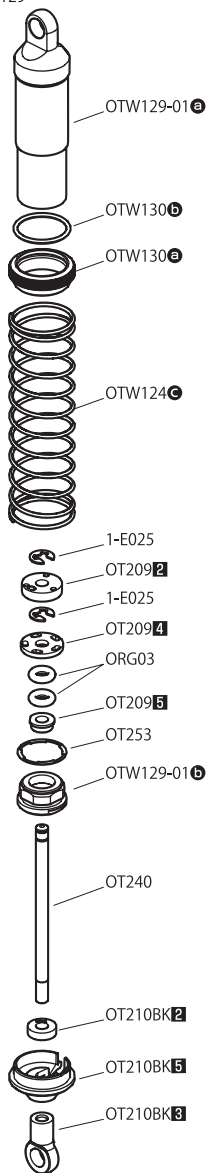

Exploded View
分解図

Rear Shock
リヤショック

OTW129

Front Shock
フロントショック

OTW128

Tire / Wheel
タイヤ/ホイール

GEAR RATIO CHART

Pinion 48 Pitch	Final Ratio
	Standard 82T
20	10.35
21	9.85
22	9.41
23	9.00
24	8.62
25	8.28
26	7.96
27	7.66
28	7.39
29	7.14
30	6.90
31	6.68
32	6.47
33	6.27
34	6.09
35	5.91
36	5.75