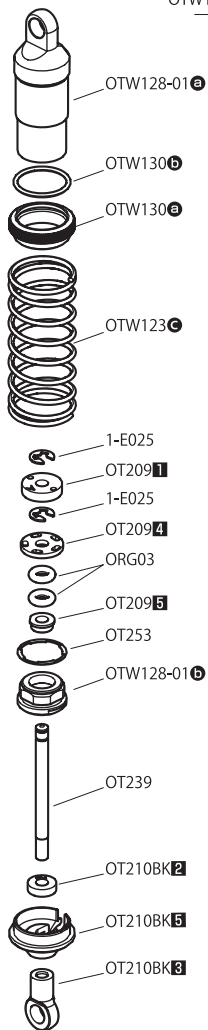

Exploded View
分解図

Rear Shock
リヤショック

OTW129

Front Shock
フロントショック

OTW128

Tire / Wheel
タイヤ/ホイール

GEAR RATIO CHART

Pinion 48 Pitch	Final Ratio
	Standard 82T
20	10.35
21	9.85
22	9.41
23	9.00
24	8.62
25	8.28
26	7.96
27	7.66
28	7.39
29	7.14
30	6.90
31	6.68
32	6.47
33	6.27
34	6.09
35	5.91
36	5.75