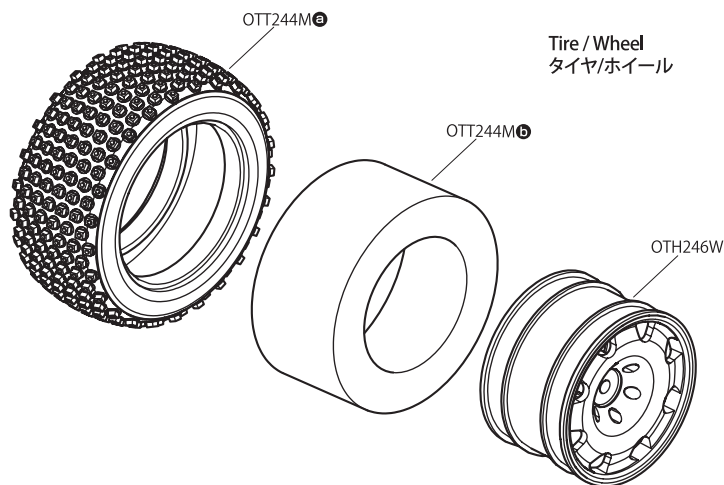

Exploded View
分解図

Rear Shock
リヤショック

OTW129

Front Shock
フロントショック

OTW128

Tire / Wheel
タイヤ/ホイール

GEAR RATIO CHART

Pinion 48 Pitch	Final Ratio
	Standard 82T
20	10.35
21	9.85
22	9.41
23	9.00
24	8.62
25	8.28
26	7.96
27	7.66
28	7.39
29	7.14
30	6.90
31	6.68
32	6.47
33	6.27
34	6.09
35	5.91
36	5.75