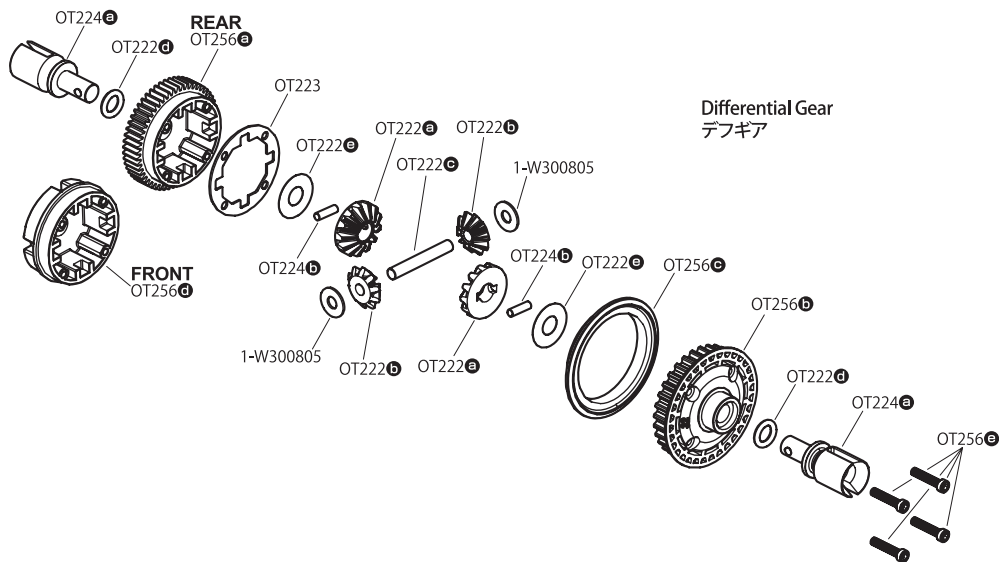

Exploded View
分解図

Rear Shock
リヤショック

OTW129

Front Shock
フロントショック

OTW128

Tire / Wheel
タイヤ/ホイール

GEAR RATIO CHART

Pinion 48 Pitch	Final Ratio
	Standard 82T
20	10.35
21	9.85
22	9.41
23	9.00
24	8.62
25	8.28
26	7.96
27	7.66
28	7.39
29	7.14
30	6.90
31	6.68
32	6.47
33	6.27
34	6.09
35	5.91
36	5.75