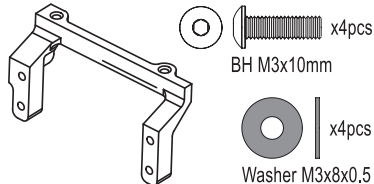

OTW119GM

アルミサーボマウント (ガンメタル/オプティマ)
Aluminum Servo Mount (Gunmetal/OPTIMA)