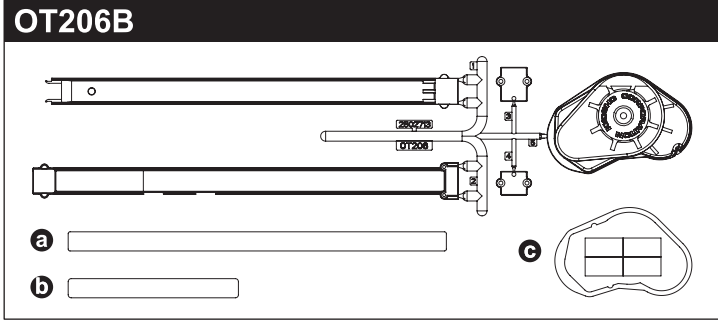

TURBO OPTIMA Parts List

Part No.	Part Name	Quantity
OT206B	Chain Guide (OPTIMA)	1100
OT207B	Bumper (OPTIMA)	800
OT208	Diff Gear Case & Pulley (OPTIMA)	1400
OT209	Shock Piston (OPTIMA)	400
OT210BK	Shock Plastic Parts (Red/OPTIMA)	400
OT211	Knuckle Arm (OPTIMA)	900
OT212	King Pin Flange Pipe (OPTIMA)	400
OT213G	Front Under Guard (Gold/OPTIMA)	900
OT214G	Front Side Plate (Gold/2pcs/OPTIMA)	1200
OT215G	Rear Plate (Gold/OPTIMA)	2000

Part No.	Part Name	Quantity
OT216G	Motor Guard (Gold/OPTIMA)	1600
OT217G	Shock Stay (Gold/OPTIMA)	1500
OT218G	Front Plate (Gold/OPTIMA)	600
OT219G	Main Chassis (Gold/OPTIMA)	2600
OT220	Radio Plate (OPTIMA)	1500
OT221	Gear Set (OPTIMA)	900
OT222	Diff Inner Parts Set (OPTIMA)	1100
OT223	Diff Gasket (4pcs/OPTIMA)	300
OT224	Diff Shaft (2pcs/OPTIMA)	1000
OT225	Gear Shaft Set (OPTIMA)	1200
OT227	Belt (OPTIMA)	800

★ FOR JAPANESE MARKET ONLY.

★ 定価 (税抜き)

★ 定価 (税抜き)