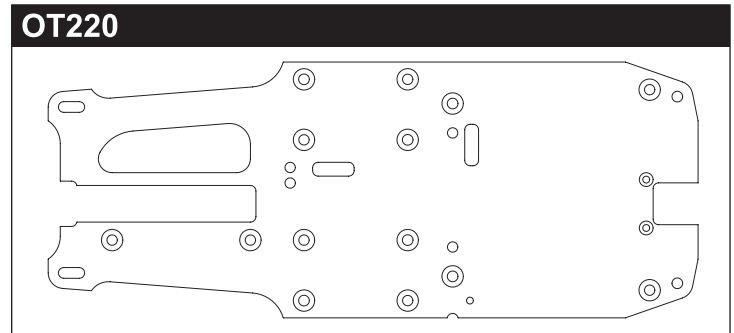

TURBO OPTIMA Parts List

Part No.	Part Name	Quantity
OT206B	Chain Guide (OPTIMA)	1100
OT207B	Bumper (OPTIMA)	800
OT208	Diff Gear Case & Pulley (OPTIMA)	1400
OT209	Shock Piston (OPTIMA)	400
OT210BK	Shock Plastic Parts (Red/OPTIMA)	400
OT211	Knuckle Arm (OPTIMA)	900
OT212	King Pin Flange Pipe (OPTIMA)	400
OT213G	Front Under Guard (Gold/OPTIMA)	900
OT214G	Front Side Plate (Gold/2pcs/OPTIMA)	1200
OT215G	Rear Plate (Gold/OPTIMA)	2000

Part No.	Part Name	Quantity
OT216G	Motor Guard (Gold/OPTIMA)	1600
OT217G	Shock Stay (Gold/OPTIMA)	1500
OT218G	Front Plate (Gold/OPTIMA)	600
OT219G	Main Chassis (Gold/OPTIMA)	2600
OT220	Radio Plate (OPTIMA)	1500
OT221	Gear Set (OPTIMA)	900
OT222	Diff Inner Parts Set (OPTIMA)	1100
OT223	Diff Gasket (4pcs/OPTIMA)	300
OT224	Diff Shaft (2pcs/OPTIMA)	1000
OT225	Gear Shaft Set (OPTIMA)	1200
OT227	Belt (OPTIMA)	800

★ FOR JAPANESE MARKET ONLY.

★ 定価 (税抜き)

★ 定価 (税抜き)