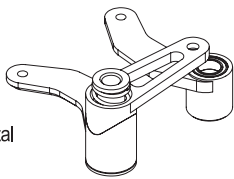

★ 定価 (税抜き)

★ FOR JAPANESE MARKET ONLY.

TURBO OPTIMA Option Parts List

OTW110B

カーボンメカプレート (オプティマ)
Carbon Radio Plate (OPTIMA)

OTW111

ハードメインシャシー (7075/オプティマ)
Hard Main Chassis (7075/OPTIMA)

OTW114