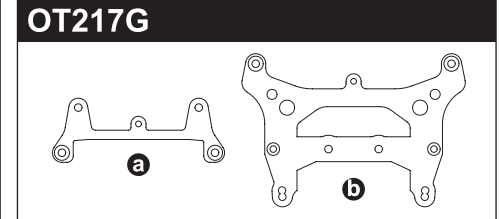

TURBO OPTIMA Parts List

Part No.	Part Name	Quantity
OT206B	Chain Guide (OPTIMA)	1100
OT207B	Bumper (OPTIMA)	800
OT208	Diff Gear Case & Pulley (OPTIMA)	1400
OT209	Shock Piston (OPTIMA)	400
OT210BK	Shock Plastic Parts (Red/OPTIMA)	400
OT211	Knuckle Arm (OPTIMA)	900
OT212	King Pin Flange Pipe (OPTIMA)	400
OT213G	Front Under Guard (Gold/OPTIMA)	900
OT214G	Front Side Plate (Gold/2pcs/OPTIMA)	1200
OT215G	Rear Plate (Gold/OPTIMA)	2000

Part No.	Part Name	Quantity
OT216G	Motor Guard (Gold/OPTIMA)	1600
OT217G	Shock Stay (Gold/OPTIMA)	1500
OT218G	Front Plate (Gold/OPTIMA)	600
OT219G	Main Chassis (Gold/OPTIMA)	2600
OT220	Radio Plate (OPTIMA)	1500
OT221	Gear Set (OPTIMA)	900
OT222	Diff Inner Parts Set (OPTIMA)	1100
OT223	Diff Gasket (4pcs/OPTIMA)	300
OT224	Diff Shaft (2pcs/OPTIMA)	1000
OT225	Gear Shaft Set (OPTIMA)	1200
OT227	Belt (OPTIMA)	800

★ FOR JAPANESE MARKET ONLY.

★ 定価 (税抜き)

★ 定価 (税抜き)