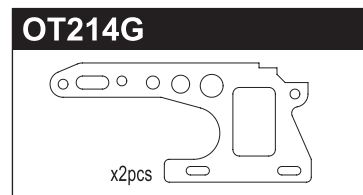

TURBO OPTIMA Parts List

Part No.	Part Name	Quantity
OT206B	Chain Guide (OPTIMA)	1100
OT207B	Bumper (OPTIMA)	800
OT208	Diff Gear Case & Pulley (OPTIMA)	1400
OT209	Shock Piston (OPTIMA)	400
OT210BK	Shock Plastic Parts (Red/OPTIMA)	400
OT211	Knuckle Arm (OPTIMA)	900
OT212	King Pin Flange Pipe (OPTIMA)	400
OT213G	Front Under Guard (Gold/OPTIMA)	900
OT214G	Front Side Plate (Gold/2pcs/OPTIMA)	1200
OT215G	Rear Plate (Gold/OPTIMA)	2000

Part No.	Part Name	Quantity
OT216G	Motor Guard (Gold/OPTIMA)	1600
OT217G	Shock Stay (Gold/OPTIMA)	1500
OT218G	Front Plate (Gold/OPTIMA)	600
OT219G	Main Chassis (Gold/OPTIMA)	2600
OT220	Radio Plate (OPTIMA)	1500
OT221	Gear Set (OPTIMA)	900
OT222	Diff Inner Parts Set (OPTIMA)	1100
OT223	Diff Gasket (4pcs/OPTIMA)	300
OT224	Diff Shaft (2pcs/OPTIMA)	1000
OT225	Gear Shaft Set (OPTIMA)	1200
OT227	Belt (OPTIMA)	800

★ FOR JAPANESE MARKET ONLY.

★ 定価 (税抜き)

★ 定価 (税抜き)