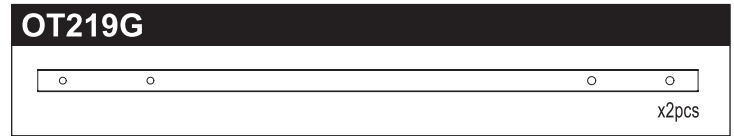

TURBO OPTIMA Parts List

Part No.	Part Name	Quantity
OT206B	Chain Guide (OPTIMA)	1100
OT207B	Bumper (OPTIMA)	800
OT208	Diff Gear Case & Pulley (OPTIMA)	1400
OT209	Shock Piston (OPTIMA)	400
OT210BK	Shock Plastic Parts (Red/OPTIMA)	400
OT211	Knuckle Arm (OPTIMA)	900
OT212	King Pin Flange Pipe (OPTIMA)	400
OT213G	Front Under Guard (Gold/OPTIMA)	900
OT214G	Front Side Plate (Gold/2pcs/OPTIMA)	1200
OT215G	Rear Plate (Gold/OPTIMA)	2000

Part No.	Part Name	Quantity
OT216G	Motor Guard (Gold/OPTIMA)	1600
OT217G	Shock Stay (Gold/OPTIMA)	1500
OT218G	Front Plate (Gold/OPTIMA)	600
OT219G	Main Chassis (Gold/OPTIMA)	2600
OT220	Radio Plate (OPTIMA)	1500
OT221	Gear Set (OPTIMA)	900
OT222	Diff Inner Parts Set (OPTIMA)	1100
OT223	Diff Gasket (4pcs/OPTIMA)	300
OT224	Diff Shaft (2pcs/OPTIMA)	1000
OT225	Gear Shaft Set (OPTIMA)	1200
OT227	Belt (OPTIMA)	800

★ FOR JAPANESE MARKET ONLY.

★ 定価 (税抜き)

★ 定価 (税抜き)