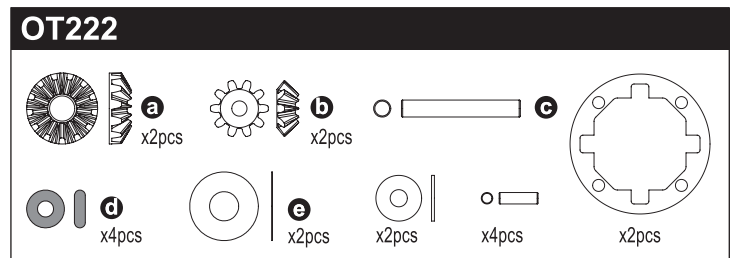

TURBO OPTIMA Parts List

Part No.	Part Name	Quantity
OT206B	Chain Guide (OPTIMA)	1100
OT207B	Bumper (OPTIMA)	800
OT208	Diff Gear Case & Pulley (OPTIMA)	1400
OT209	Shock Piston (OPTIMA)	400
OT210BK	Shock Plastic Parts (Red/OPTIMA)	400
OT211	Knuckle Arm (OPTIMA)	900
OT212	King Pin Flange Pipe (OPTIMA)	400
OT213G	Front Under Guard (Gold/OPTIMA)	900
OT214G	Front Side Plate (Gold/2pcs/OPTIMA)	1200
OT215G	Rear Plate (Gold/OPTIMA)	2000

Part No.	Part Name	Quantity
OT216G	Motor Guard (Gold/OPTIMA)	1600
OT217G	Shock Stay (Gold/OPTIMA)	1500
OT218G	Front Plate (Gold/OPTIMA)	600
OT219G	Main Chassis (Gold/OPTIMA)	2600
OT220	Radio Plate (OPTIMA)	1500
OT221	Gear Set (OPTIMA)	900
OT222	Diff Inner Parts Set (OPTIMA)	1100
OT223	Diff Gasket (4pcs/OPTIMA)	300
OT224	Diff Shaft (2pcs/OPTIMA)	1000
OT225	Gear Shaft Set (OPTIMA)	1200
OT227	Belt (OPTIMA)	800

★ FOR JAPANESE MARKET ONLY.

★ 定価 (税抜き)

★ 定価 (税抜き)