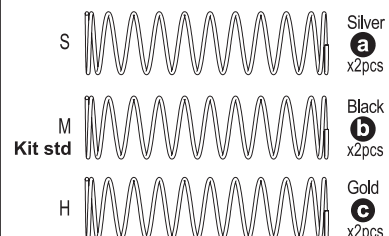

OTW124

リアショックスプリングセット (オプティマ)
Rear Shock Spring Set (OPTIMA)

OTW125

ユニバーサルスイングシャフト (2入/オプティマ)
Universal Swing Shaft (2pcs/OPTIMA)

92413

チタンアジャストロッド 38mm
Titanium Adjust Rod 38mm

92416

チタンアジャストロッド 50mm
Titanium Adjust Rod 50mm