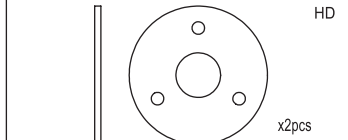

SCW021

HD スリッパパッド (2入/スコロピオン2014)
HD Slipper Pad (2pcs/Scorpion 2014)