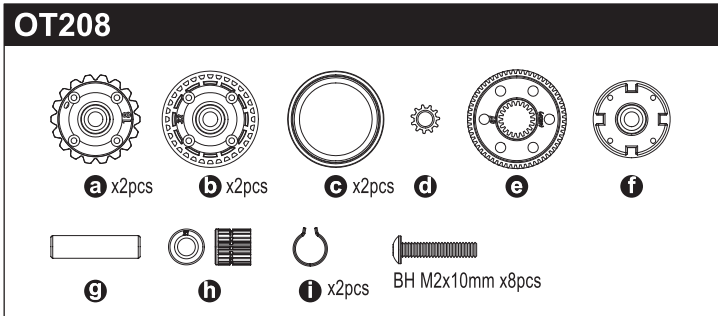

TURBO OPTIMA Parts List

Part No.	Part Name	Quantity
OT206B	Chain Guide (OPTIMA)	1100
OT207B	Bumper (OPTIMA)	800
OT208	Diff Gear Case & Pulley (OPTIMA)	1400
OT209	Shock Piston (OPTIMA)	400
OT210BK	Shock Plastic Parts (Red/OPTIMA)	400
OT211	Knuckle Arm (OPTIMA)	900
OT212	King Pin Flange Pipe (OPTIMA)	400
OT213G	Front Under Guard (Gold/OPTIMA)	900
OT214G	Front Side Plate (Gold/2pcs/OPTIMA)	1200
OT215G	Rear Plate (Gold/OPTIMA)	2000

Part No.	Part Name	Quantity
OT216G	Motor Guard (Gold/OPTIMA)	1600
OT217G	Shock Stay (Gold/OPTIMA)	1500
OT218G	Front Plate (Gold/OPTIMA)	600
OT219G	Main Chassis (Gold/OPTIMA)	2600
OT220	Radio Plate (OPTIMA)	1500
OT221	Gear Set (OPTIMA)	900
OT222	Diff Inner Parts Set (OPTIMA)	1100
OT223	Diff Gasket (4pcs/OPTIMA)	300
OT224	Diff Shaft (2pcs/OPTIMA)	1000
OT225	Gear Shaft Set (OPTIMA)	1200
OT227	Belt (OPTIMA)	800

★ FOR JAPANESE MARKET ONLY.

★ 定価 (税抜き)

★ 定価 (税抜き)