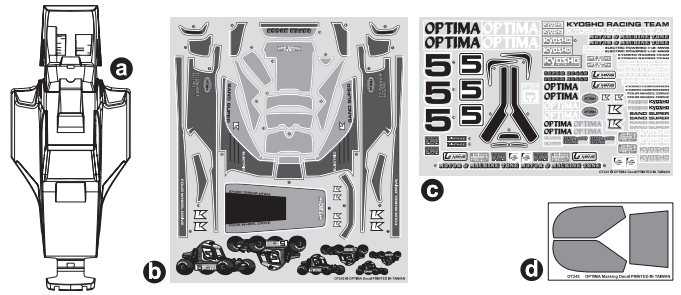

OTB245

ノンデコレーションボディ(オプティマ)
Non-Decoration Body(OPTIMA)