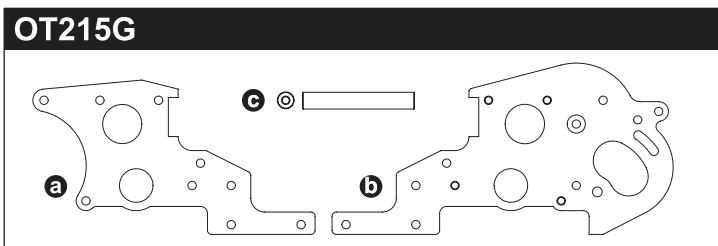

TURBO OPTIMA Parts List

Part No.	Part Name	Quantity
OT206B	Chain Guide (OPTIMA)	1100
OT207B	Bumper (OPTIMA)	800
OT208	Diff Gear Case & Pulley (OPTIMA)	1400
OT209	Shock Piston (OPTIMA)	400
OT210BK	Shock Plastic Parts (Red/OPTIMA)	400
OT211	Knuckle Arm (OPTIMA)	900
OT212	King Pin Flange Pipe (OPTIMA)	400
OT213G	Front Under Guard (Gold/OPTIMA)	900
OT214G	Front Side Plate (Gold/2pcs/OPTIMA)	1200
OT215G	Rear Plate (Gold/OPTIMA)	2000

Part No.	Part Name	Quantity
OT216G	Motor Guard (Gold/OPTIMA)	1600
OT217G	Shock Stay (Gold/OPTIMA)	1500
OT218G	Front Plate (Gold/OPTIMA)	600
OT219G	Main Chassis (Gold/OPTIMA)	2600
OT220	Radio Plate (OPTIMA)	1500
OT221	Gear Set (OPTIMA)	900
OT222	Diff Inner Parts Set (OPTIMA)	1100
OT223	Diff Gasket (4pcs/OPTIMA)	300
OT224	Diff Shaft (2pcs/OPTIMA)	1000
OT225	Gear Shaft Set (OPTIMA)	1200
OT227	Belt (OPTIMA)	800

★ FOR JAPANESE MARKET ONLY.

★ 定価 (税抜き)

★ 定価 (税抜き)