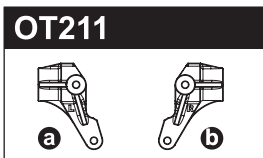

TURBO OPTIMA Parts List

Part No.	Part Name	Quantity
OT206B	Chain Guide (OPTIMA)	1100
OT207B	Bumper (OPTIMA)	800
OT208	Diff Gear Case & Pulley (OPTIMA)	1400
OT209	Shock Piston (OPTIMA)	400
OT210BK	Shock Plastic Parts (Red/OPTIMA)	400
OT211	Knuckle Arm (OPTIMA)	900
OT212	King Pin Flange Pipe (OPTIMA)	400
OT213G	Front Under Guard (Gold/OPTIMA)	900
OT214G	Front Side Plate (Gold/2pcs/OPTIMA)	1200
OT215G	Rear Plate (Gold/OPTIMA)	2000

Part No.	Part Name	Quantity
OT216G	Motor Guard (Gold/OPTIMA)	1600
OT217G	Shock Stay (Gold/OPTIMA)	1500
OT218G	Front Plate (Gold/OPTIMA)	600
OT219G	Main Chassis (Gold/OPTIMA)	2600
OT220	Radio Plate (OPTIMA)	1500
OT221	Gear Set (OPTIMA)	900
OT222	Diff Inner Parts Set (OPTIMA)	1100
OT223	Diff Gasket (4pcs/OPTIMA)	300
OT224	Diff Shaft (2pcs/OPTIMA)	1000
OT225	Gear Shaft Set (OPTIMA)	1200
OT227	Belt (OPTIMA)	800

★ FOR JAPANESE MARKET ONLY.

★ 定価 (税抜き)

★ 定価 (税抜き)