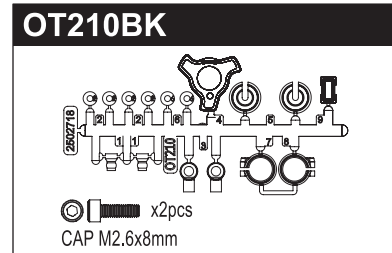

TURBO OPTIMA Parts List

Part No.	Part Name	Quantity
OT206B	Chain Guide (OPTIMA)	1100
OT207B	Bumper (OPTIMA)	800
OT208	Diff Gear Case & Pulley (OPTIMA)	1400
OT209	Shock Piston (OPTIMA)	400
OT210BK	Shock Plastic Parts (Red/OPTIMA)	400
OT211	Knuckle Arm (OPTIMA)	900
OT212	King Pin Flange Pipe (OPTIMA)	400
OT213G	Front Under Guard (Gold/OPTIMA)	900
OT214G	Front Side Plate (Gold/2pcs/OPTIMA)	1200
OT215G	Rear Plate (Gold/OPTIMA)	2000

Part No.	Part Name	Quantity
OT216G	Motor Guard (Gold/OPTIMA)	1600
OT217G	Shock Stay (Gold/OPTIMA)	1500
OT218G	Front Plate (Gold/OPTIMA)	600
OT219G	Main Chassis (Gold/OPTIMA)	2600
OT220	Radio Plate (OPTIMA)	1500
OT221	Gear Set (OPTIMA)	900
OT222	Diff Inner Parts Set (OPTIMA)	1100
OT223	Diff Gasket (4pcs/OPTIMA)	300
OT224	Diff Shaft (2pcs/OPTIMA)	1000
OT225	Gear Shaft Set (OPTIMA)	1200
OT227	Belt (OPTIMA)	800

★ FOR JAPANESE MARKET ONLY.

★ 定価 (税抜き)

★ 定価 (税抜き)