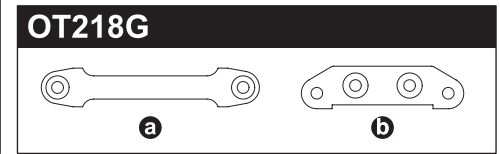

TURBO OPTIMA Parts List

Part No.	Part Name	Quantity
OT206B	Chain Guide (OPTIMA)	1100
OT207B	Bumper (OPTIMA)	800
OT208	Diff Gear Case & Pulley (OPTIMA)	1400
OT209	Shock Piston (OPTIMA)	400
OT210BK	Shock Plastic Parts (Red/OPTIMA)	400
OT211	Knuckle Arm (OPTIMA)	900
OT212	King Pin Flange Pipe (OPTIMA)	400
OT213G	Front Under Guard (Gold/OPTIMA)	900
OT214G	Front Side Plate (Gold/2pcs/OPTIMA)	1200
OT215G	Rear Plate (Gold/OPTIMA)	2000

Part No.	Part Name	Quantity
OT216G	Motor Guard (Gold/OPTIMA)	1600
OT217G	Shock Stay (Gold/OPTIMA)	1500
OT218G	Front Plate (Gold/OPTIMA)	600
OT219G	Main Chassis (Gold/OPTIMA)	2600
OT220	Radio Plate (OPTIMA)	1500
OT221	Gear Set (OPTIMA)	900
OT222	Diff Inner Parts Set (OPTIMA)	1100
OT223	Diff Gasket (4pcs/OPTIMA)	300
OT224	Diff Shaft (2pcs/OPTIMA)	1000
OT225	Gear Shaft Set (OPTIMA)	1200
OT227	Belt (OPTIMA)	800

★ FOR JAPANESE MARKET ONLY.

★ 定価 (税抜き)

★ 定価 (税抜き)