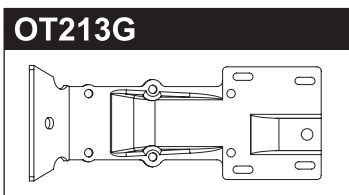

TURBO OPTIMA Parts List

Part No.	Part Name	Quantity
OT206B	Chain Guide (OPTIMA)	1100
OT207B	Bumper (OPTIMA)	800
OT208	Diff Gear Case & Pulley (OPTIMA)	1400
OT209	Shock Piston (OPTIMA)	400
OT210BK	Shock Plastic Parts (Red/OPTIMA)	400
OT211	Knuckle Arm (OPTIMA)	900
OT212	King Pin Flange Pipe (OPTIMA)	400
OT213G	Front Under Guard (Gold/OPTIMA)	900
OT214G	Front Side Plate (Gold/2pcs/OPTIMA)	1200
OT215G	Rear Plate (Gold/OPTIMA)	2000

Part No.	Part Name	Quantity
OT216G	Motor Guard (Gold/OPTIMA)	1600
OT217G	Shock Stay (Gold/OPTIMA)	1500
OT218G	Front Plate (Gold/OPTIMA)	600
OT219G	Main Chassis (Gold/OPTIMA)	2600
OT220	Radio Plate (OPTIMA)	1500
OT221	Gear Set (OPTIMA)	900
OT222	Diff Inner Parts Set (OPTIMA)	1100
OT223	Diff Gasket (4pcs/OPTIMA)	300
OT224	Diff Shaft (2pcs/OPTIMA)	1000
OT225	Gear Shaft Set (OPTIMA)	1200
OT227	Belt (OPTIMA)	800

★ FOR JAPANESE MARKET ONLY.

★ 定価 (税抜き)

★ 定価 (税抜き)