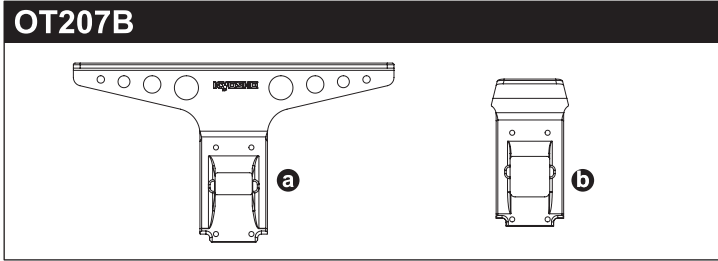

TURBO OPTIMA Parts List

Part No.	Part Name	Quantity
OT206B	Chain Guide (OPTIMA)	1100
OT207B	Bumper (OPTIMA)	800
OT208	Diff Gear Case & Pulley (OPTIMA)	1400
OT209	Shock Piston (OPTIMA)	400
OT210BK	Shock Plastic Parts (Red/OPTIMA)	400
OT211	Knuckle Arm (OPTIMA)	900
OT212	King Pin Flange Pipe (OPTIMA)	400
OT213G	Front Under Guard (Gold/OPTIMA)	900
OT214G	Front Side Plate (Gold/2pcs/OPTIMA)	1200
OT215G	Rear Plate (Gold/OPTIMA)	2000

Part No.	Part Name	Quantity
OT216G	Motor Guard (Gold/OPTIMA)	1600
OT217G	Shock Stay (Gold/OPTIMA)	1500
OT218G	Front Plate (Gold/OPTIMA)	600
OT219G	Main Chassis (Gold/OPTIMA)	2600
OT220	Radio Plate (OPTIMA)	1500
OT221	Gear Set (OPTIMA)	900
OT222	Diff Inner Parts Set (OPTIMA)	1100
OT223	Diff Gasket (4pcs/OPTIMA)	300
OT224	Diff Shaft (2pcs/OPTIMA)	1000
OT225	Gear Shaft Set (OPTIMA)	1200
OT227	Belt (OPTIMA)	800

★ FOR JAPANESE MARKET ONLY.

★ 定価 (税抜き)

★ 定価 (税抜き)