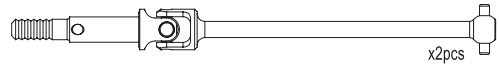

OTW125

ユニバーサルスイングシャフト (2入/オプティマ)
Universal Swing Shaft (2pcs/OPTIMA)