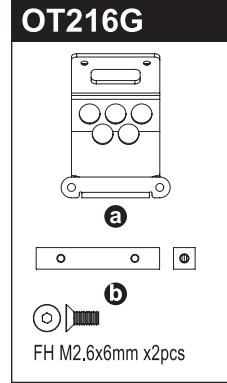

TURBO OPTIMA Parts List

Part No.	Part Name	Quantity
OT206B	Chain Guide (OPTIMA)	1100
OT207B	Bumper (OPTIMA)	800
OT208	Diff Gear Case & Pulley (OPTIMA)	1400
OT209	Shock Piston (OPTIMA)	400
OT210BK	Shock Plastic Parts (Red/OPTIMA)	400
OT211	Knuckle Arm (OPTIMA)	900
OT212	King Pin Flange Pipe (OPTIMA)	400
OT213G	Front Under Guard (Gold/OPTIMA)	900
OT214G	Front Side Plate (Gold/2pcs/OPTIMA)	1200
OT215G	Rear Plate (Gold/OPTIMA)	2000

Part No.	Part Name	Quantity
OT216G	Motor Guard (Gold/OPTIMA)	1600
OT217G	Shock Stay (Gold/OPTIMA)	1500
OT218G	Front Plate (Gold/OPTIMA)	600
OT219G	Main Chassis (Gold/OPTIMA)	2600
OT220	Radio Plate (OPTIMA)	1500
OT221	Gear Set (OPTIMA)	900
OT222	Diff Inner Parts Set (OPTIMA)	1100
OT223	Diff Gasket (4pcs/OPTIMA)	300
OT224	Diff Shaft (2pcs/OPTIMA)	1000
OT225	Gear Shaft Set (OPTIMA)	1200
OT227	Belt (OPTIMA)	800

★ FOR JAPANESE MARKET ONLY.

★ 定価 (税抜き)

★ 定価 (税抜き)