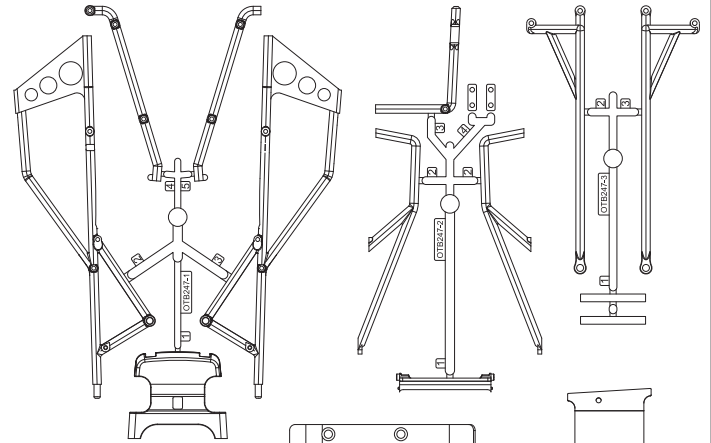

OTB245

ノンデコレーションボディ(オプティマ)
Non-Decoration Body(OPTIMA)

OTB247GR / Y / W / OR / BK / R

a
Pivot Screw 2.6x8mm x2

b
Pan Head Screw (M2.6x4) x2

c
Button Screw (Hex/M3x5) x2

d
Button Screw (Hex/M3x10) x2

e
Flat Head Screw (Hex/M2.6x6) x6