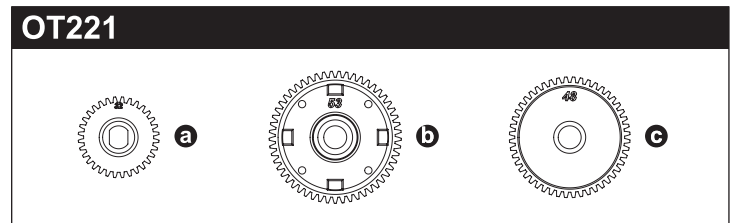

TURBO OPTIMA Parts List

Part No.	Part Name	Quantity
OT206B	Chain Guide (OPTIMA)	1100
OT207B	Bumper (OPTIMA)	800
OT208	Diff Gear Case & Pulley (OPTIMA)	1400
OT209	Shock Piston (OPTIMA)	400
OT210BK	Shock Plastic Parts (Red/OPTIMA)	400
OT211	Knuckle Arm (OPTIMA)	900
OT212	King Pin Flange Pipe (OPTIMA)	400
OT213G	Front Under Guard (Gold/OPTIMA)	900
OT214G	Front Side Plate (Gold/2pcs/OPTIMA)	1200
OT215G	Rear Plate (Gold/OPTIMA)	2000

Part No.	Part Name	Quantity
OT216G	Motor Guard (Gold/OPTIMA)	1600
OT217G	Shock Stay (Gold/OPTIMA)	1500
OT218G	Front Plate (Gold/OPTIMA)	600
OT219G	Main Chassis (Gold/OPTIMA)	2600
OT220	Radio Plate (OPTIMA)	1500
OT221	Gear Set (OPTIMA)	900
OT222	Diff Inner Parts Set (OPTIMA)	1100
OT223	Diff Gasket (4pcs/OPTIMA)	300
OT224	Diff Shaft (2pcs/OPTIMA)	1000
OT225	Gear Shaft Set (OPTIMA)	1200
OT227	Belt (OPTIMA)	800

★ FOR JAPANESE MARKET ONLY.

★ 定価 (税抜き)

★ 定価 (税抜き)