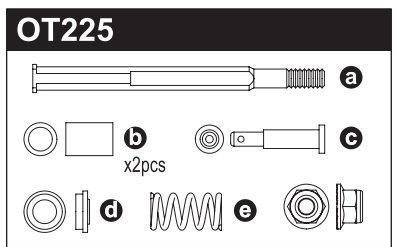

TURBO OPTIMA Parts List

Part No.	Part Name	Quantity
OT206B	Chain Guide (OPTIMA)	1100
OT207B	Bumper (OPTIMA)	800
OT208	Diff Gear Case & Pulley (OPTIMA)	1400
OT209	Shock Piston (OPTIMA)	400
OT210BK	Shock Plastic Parts (Red/OPTIMA)	400
OT211	Knuckle Arm (OPTIMA)	900
OT212	King Pin Flange Pipe (OPTIMA)	400
OT213G	Front Under Guard (Gold/OPTIMA)	900
OT214G	Front Side Plate (Gold/2pcs/OPTIMA)	1200
OT215G	Rear Plate (Gold/OPTIMA)	2000

Part No.	Part Name	Quantity
OT216G	Motor Guard (Gold/OPTIMA)	1600
OT217G	Shock Stay (Gold/OPTIMA)	1500
OT218G	Front Plate (Gold/OPTIMA)	600
OT219G	Main Chassis (Gold/OPTIMA)	2600
OT220	Radio Plate (OPTIMA)	1500
OT221	Gear Set (OPTIMA)	900
OT222	Diff Inner Parts Set (OPTIMA)	1100
OT223	Diff Gasket (4pcs/OPTIMA)	300
OT224	Diff Shaft (2pcs/OPTIMA)	1000
OT225	Gear Shaft Set (OPTIMA)	1200
OT227	Belt (OPTIMA)	800

★ FOR JAPANESE MARKET ONLY.

★ 定価 (税抜き)

★ 定価 (税抜き)