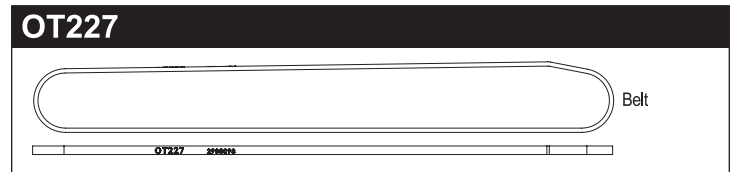

TURBO OPTIMA Parts List

Part No.	Part Name	Quantity
OT206B	Chain Guide (OPTIMA)	1100
OT207B	Bumper (OPTIMA)	800
OT208	Diff Gear Case & Pulley (OPTIMA)	1400
OT209	Shock Piston (OPTIMA)	400
OT210BK	Shock Plastic Parts (Red/OPTIMA)	400
OT211	Knuckle Arm (OPTIMA)	900
OT212	King Pin Flange Pipe (OPTIMA)	400
OT213G	Front Under Guard (Gold/OPTIMA)	900
OT214G	Front Side Plate (Gold/2pcs/OPTIMA)	1200
OT215G	Rear Plate (Gold/OPTIMA)	2000

Part No.	Part Name	Quantity
OT216G	Motor Guard (Gold/OPTIMA)	1600
OT217G	Shock Stay (Gold/OPTIMA)	1500
OT218G	Front Plate (Gold/OPTIMA)	600
OT219G	Main Chassis (Gold/OPTIMA)	2600
OT220	Radio Plate (OPTIMA)	1500
OT221	Gear Set (OPTIMA)	900
OT222	Diff Inner Parts Set (OPTIMA)	1100
OT223	Diff Gasket (4pcs/OPTIMA)	300
OT224	Diff Shaft (2pcs/OPTIMA)	1000
OT225	Gear Shaft Set (OPTIMA)	1200
OT227	Belt (OPTIMA)	800

★ FOR JAPANESE MARKET ONLY.

★ 定価 (税抜き)

★ 定価 (税抜き)