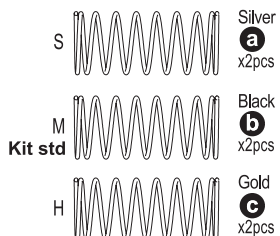

OTW123

フロントショックスプリングセット (オプティマ)
Front Shock Spring Set (OPTIMA)