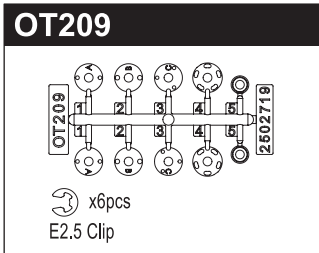

TURBO OPTIMA Parts List

Part No.	Part Name	Quantity
OT206B	Chain Guide (OPTIMA)	1100
OT207B	Bumper (OPTIMA)	800
OT208	Diff Gear Case & Pulley (OPTIMA)	1400
OT209	Shock Piston (OPTIMA)	400
OT210BK	Shock Plastic Parts (Red/OPTIMA)	400
OT211	Knuckle Arm (OPTIMA)	900
OT212	King Pin Flange Pipe (OPTIMA)	400
OT213G	Front Under Guard (Gold/OPTIMA)	900
OT214G	Front Side Plate (Gold/2pcs/OPTIMA)	1200
OT215G	Rear Plate (Gold/OPTIMA)	2000

Part No.	Part Name	Quantity
OT216G	Motor Guard (Gold/OPTIMA)	1600
OT217G	Shock Stay (Gold/OPTIMA)	1500
OT218G	Front Plate (Gold/OPTIMA)	600
OT219G	Main Chassis (Gold/OPTIMA)	2600
OT220	Radio Plate (OPTIMA)	1500
OT221	Gear Set (OPTIMA)	900
OT222	Diff Inner Parts Set (OPTIMA)	1100
OT223	Diff Gasket (4pcs/OPTIMA)	300
OT224	Diff Shaft (2pcs/OPTIMA)	1000
OT225	Gear Shaft Set (OPTIMA)	1200
OT227	Belt (OPTIMA)	800

★ FOR JAPANESE MARKET ONLY.

★ 定価 (税抜き)

★ 定価 (税抜き)